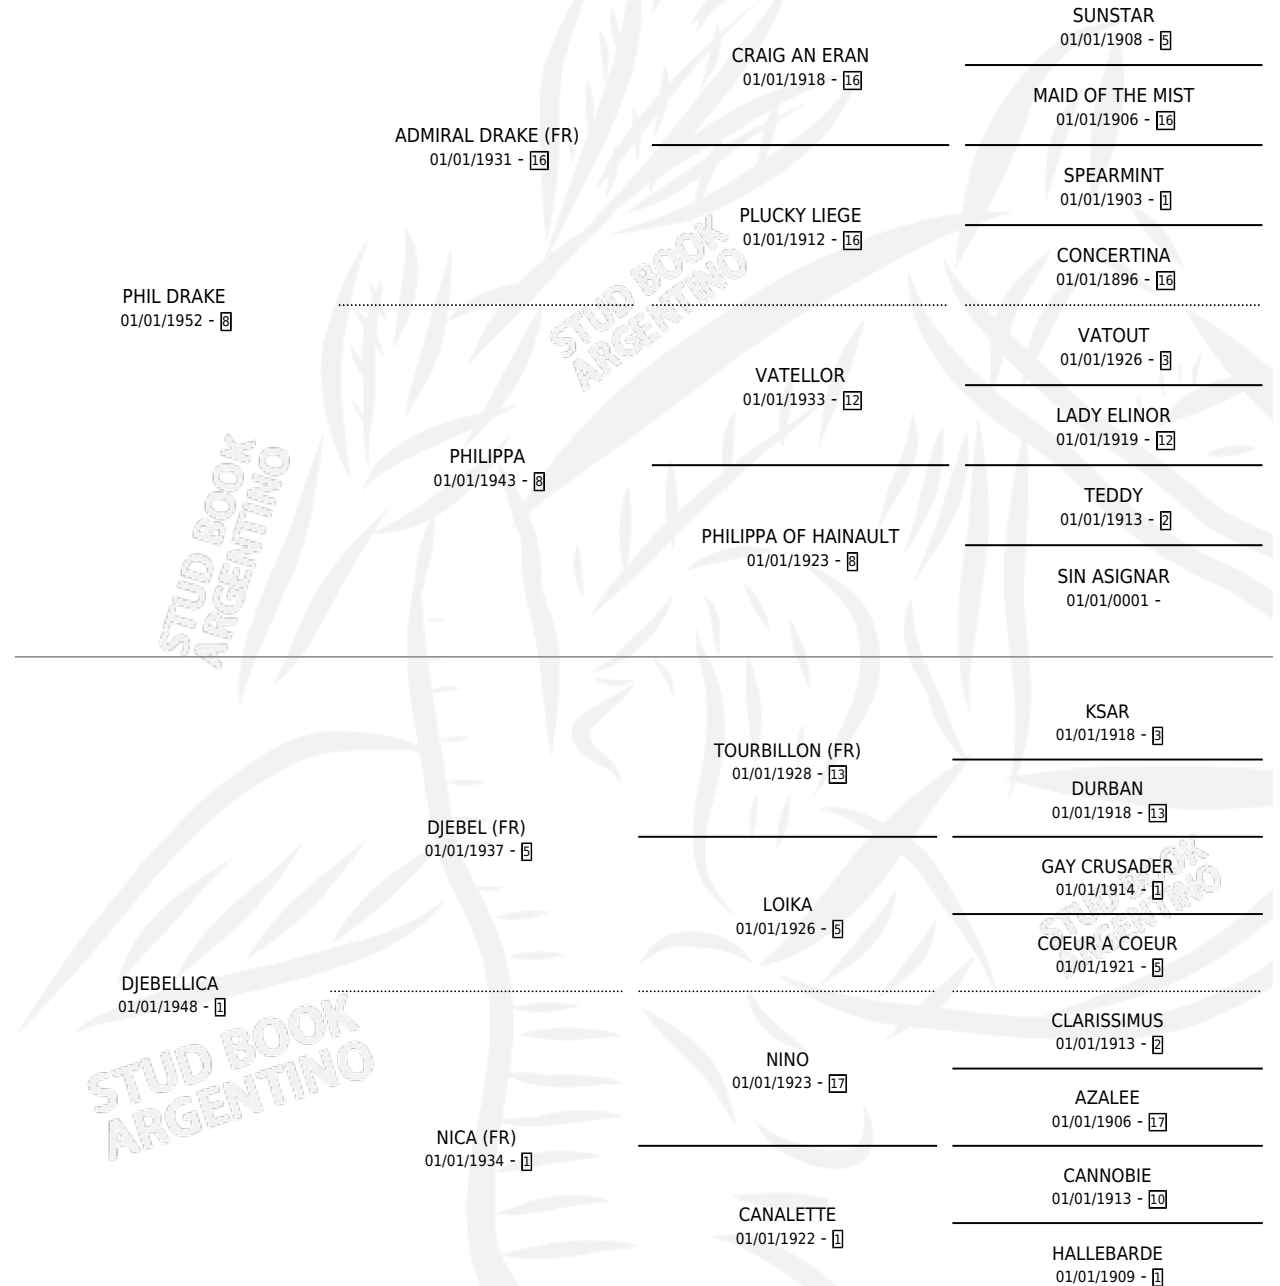

DJEBEL IDRA

por PHIL DRAKE y DJEBELLICA por DJEBEL (FR)

Argentina · Hembra · Zaino · · 01/01/1957
Familia 1 · Volumen 23

ESTADO

TIPIFICACIÓN SANGUÍNEA	X
TIPIFICACIÓN POR ADN	X
PASAPORTE	X
IDENTIFICACIÓN POR MICROCHIP	X
REPRODUCTOR	X

Lugar de nacimiento: Campo particular

Criador: Sin dato

~

HIJOS

	MACHOS	HEMBRAS
1 NACIERON	1	0

SIN ACTUACIONES

PEDIGREE

DJEBEL IDRA