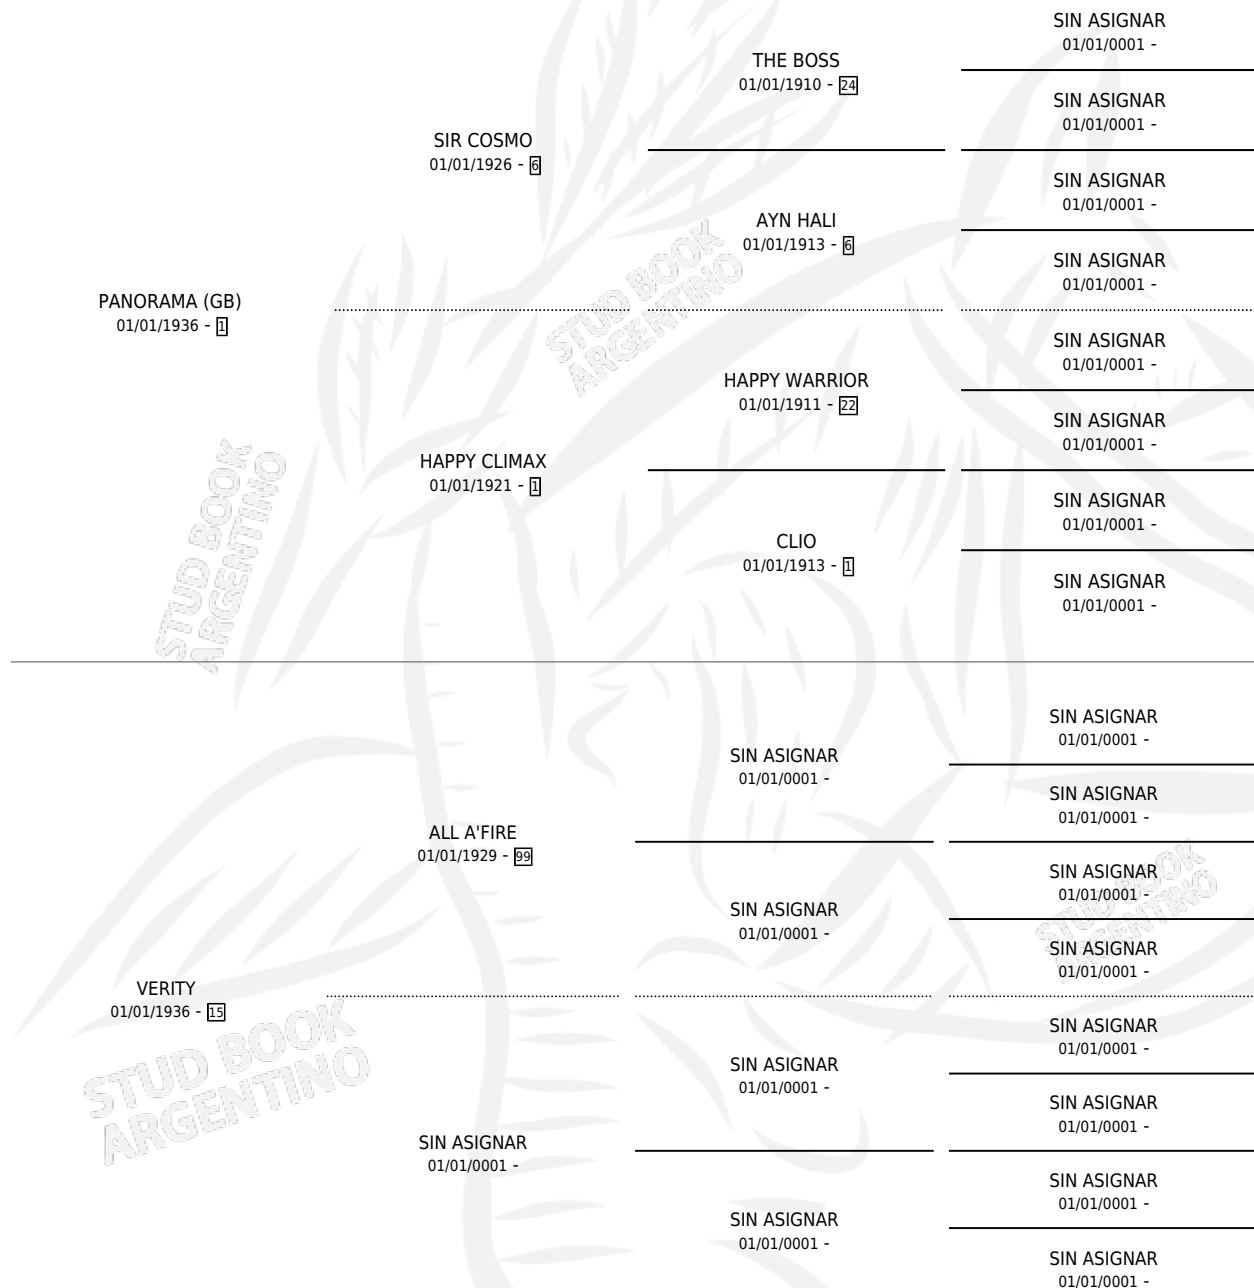

TRUE PICTURE

por PANORAMA (GB) y VERITY por ALL A'FIRE

Argentina · Hembra · Tordillo · · 01/01/1955
Familia 15-a · Volumen 22

ESTADO

TIPIFICACIÓN SANGUÍNEA	X
TIPIFICACIÓN POR ADN	X
PASAPORTE	X
IDENTIFICACIÓN POR MICROCHIP	X
REPRODUCTOR	X

Lugar de nacimiento: Campo particular

Criador: Sin dato

~

HIJOS

	MACHOS	HEMBRAS
1 NACIERON	1	0

SIN ACTUACIONES

PEDIGREE