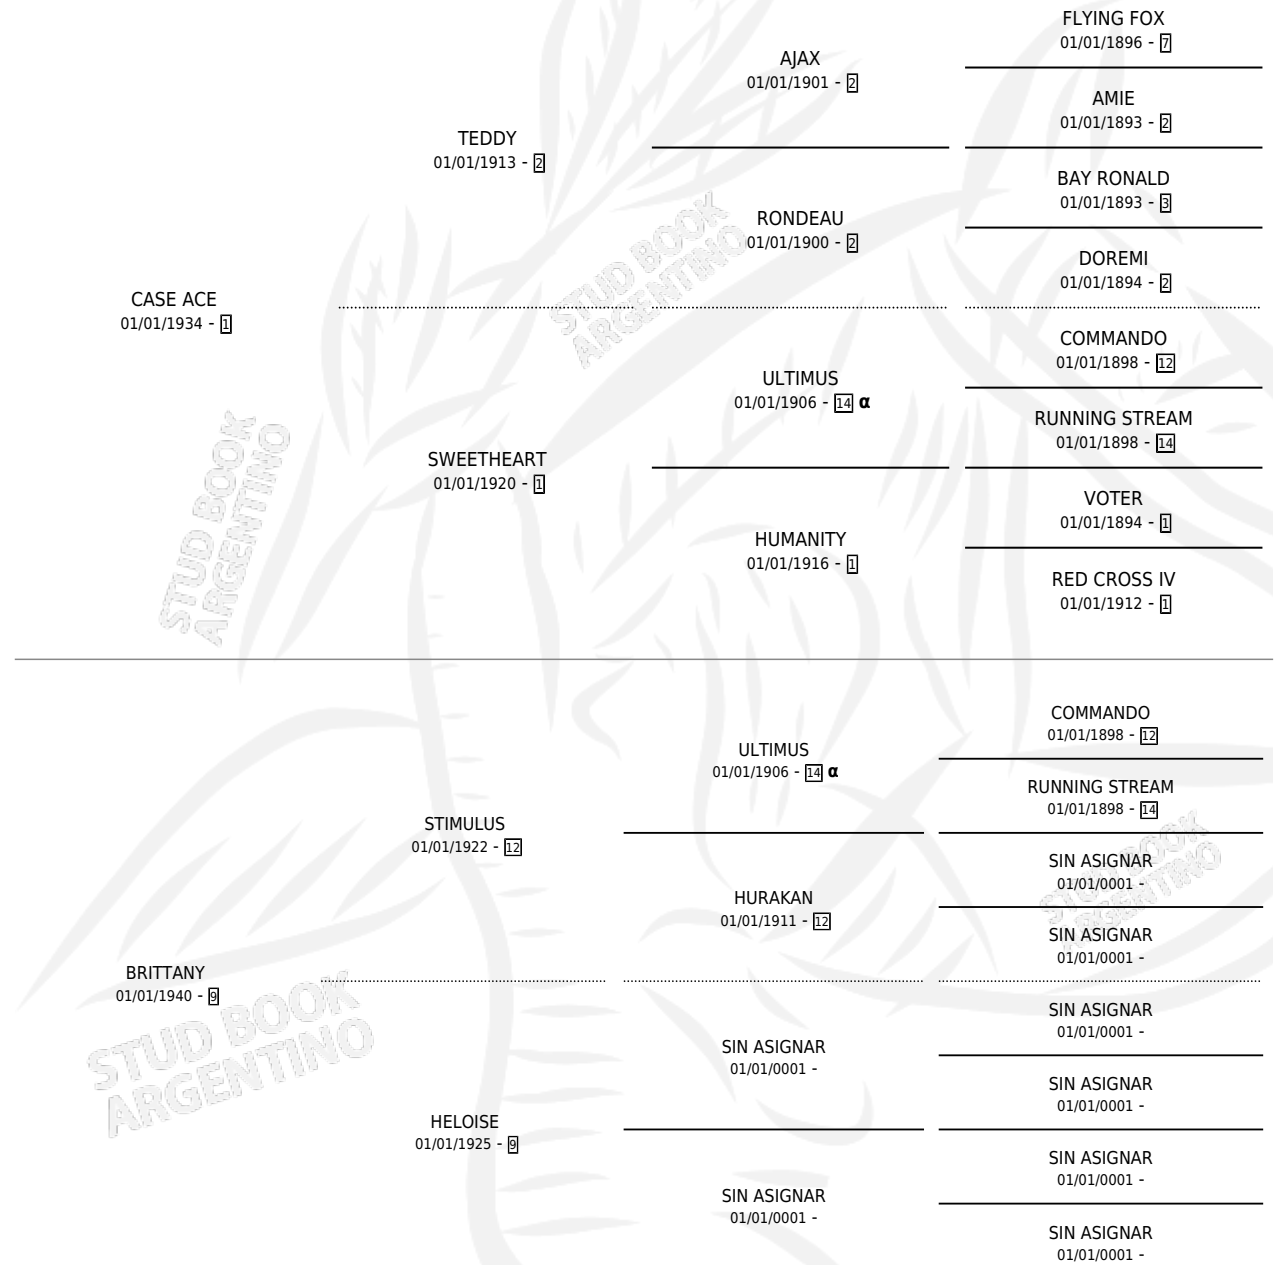

CASTLE TOWER

por CASE ACE y BRITTANY por STIMULUS

Argentina · Hembra · Zaino Negro · · 01/01/1947
Familia 9-f · Volumen 19

ESTADO

TIPIFICACIÓN SANGUÍNEA	X
TIPIFICACIÓN POR ADN	X
PASAPORTE	X
IDENTIFICACIÓN POR MICROCHIP	X
REPRODUCTOR	X

Lugar de nacimiento: Campo particular

Criador: Sin dato

~

HIJOS

	MACHOS	HEMBRAS
1 NACIERON	0	1
SIN ACTUACIONES		

PEDIGREE

INBREEDING : α

CASTLE TOWER