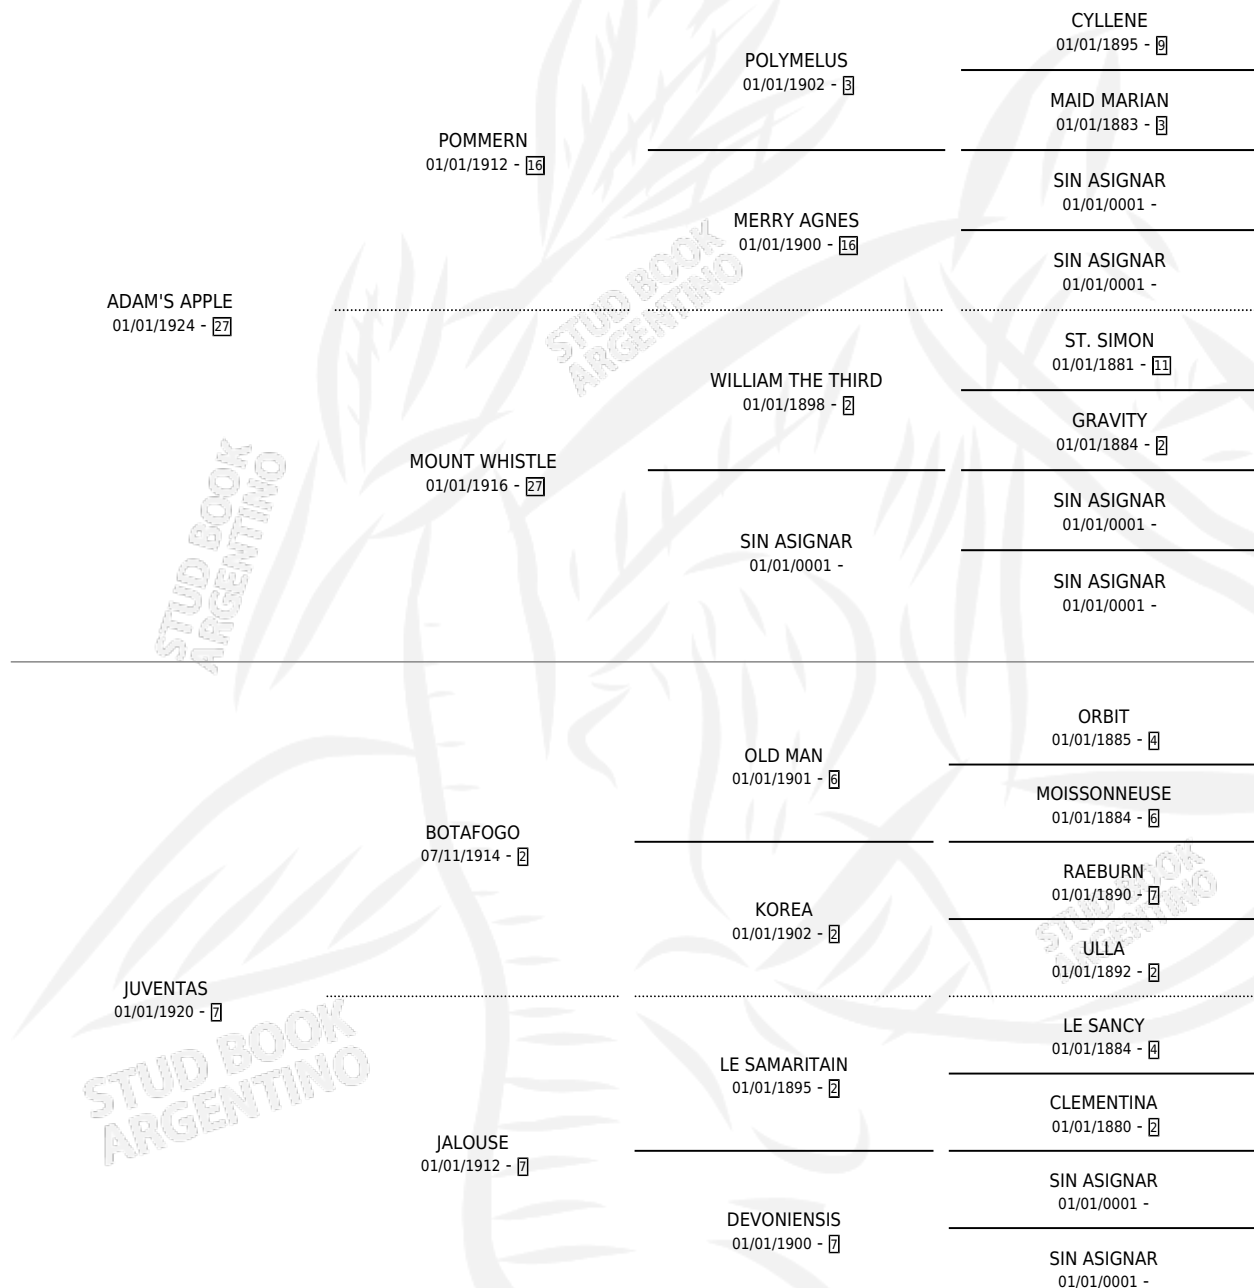

MAM'ZELLE

por ADAM'S APPLE y JUVENTAS por BOTAFOGO

Argentina · Hembra · Alazan · · 01/01/1936
Familia 7 · Volumen 16

ESTADO

TIPIFICACIÓN SANGUÍNEA	X
TIPIFICACIÓN POR ADN	X
PASAPORTE	X
IDENTIFICACIÓN POR MICROCHIP	X
REPRODUCTOR	X

Lugar de nacimiento: Campo particular

Criador: Sin dato

~

HIJOS

	MACHOS	HEMBRAS
1 NACIERON	0	1
SIN ACTUACIONES		

PEDIGREE

MAM'ZELLE

Datos oficiales del Stud Book Argentino