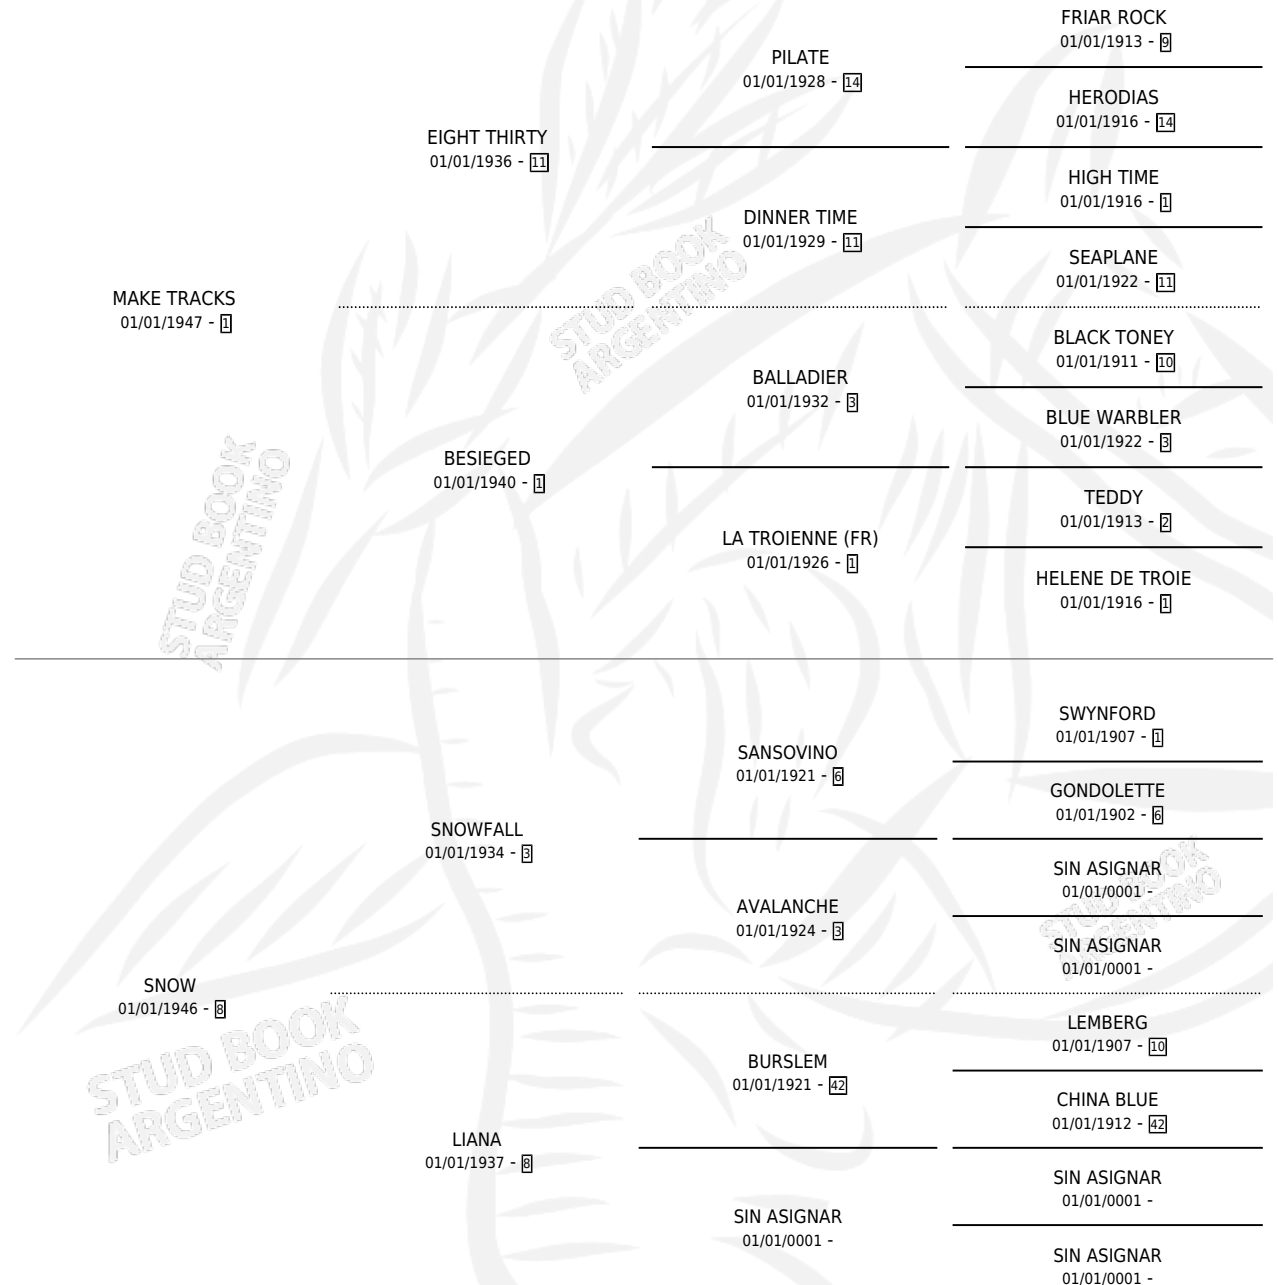

CARROUSEL

por MAKE TRACKS y SNOW por SNOWFALL

Argentina · Macho · Zaino Negro · SP · 01/01/1956
Familia 8-j · Volumen 22

ESTADO

TIPIFICACIÓN SANGUÍNEA	X
TIPIFICACIÓN POR ADN	X
PASAPORTE	X
IDENTIFICACIÓN POR MICROCHIP	X
REPRODUCTOR	X

Lugar de nacimiento: Campo particular

Criador: Sin dato

~

HIJOS

	MACHOS	HEMBRAS
3 NACIERON	1	2
SIN ACTUACIONES		

PEDIGREE