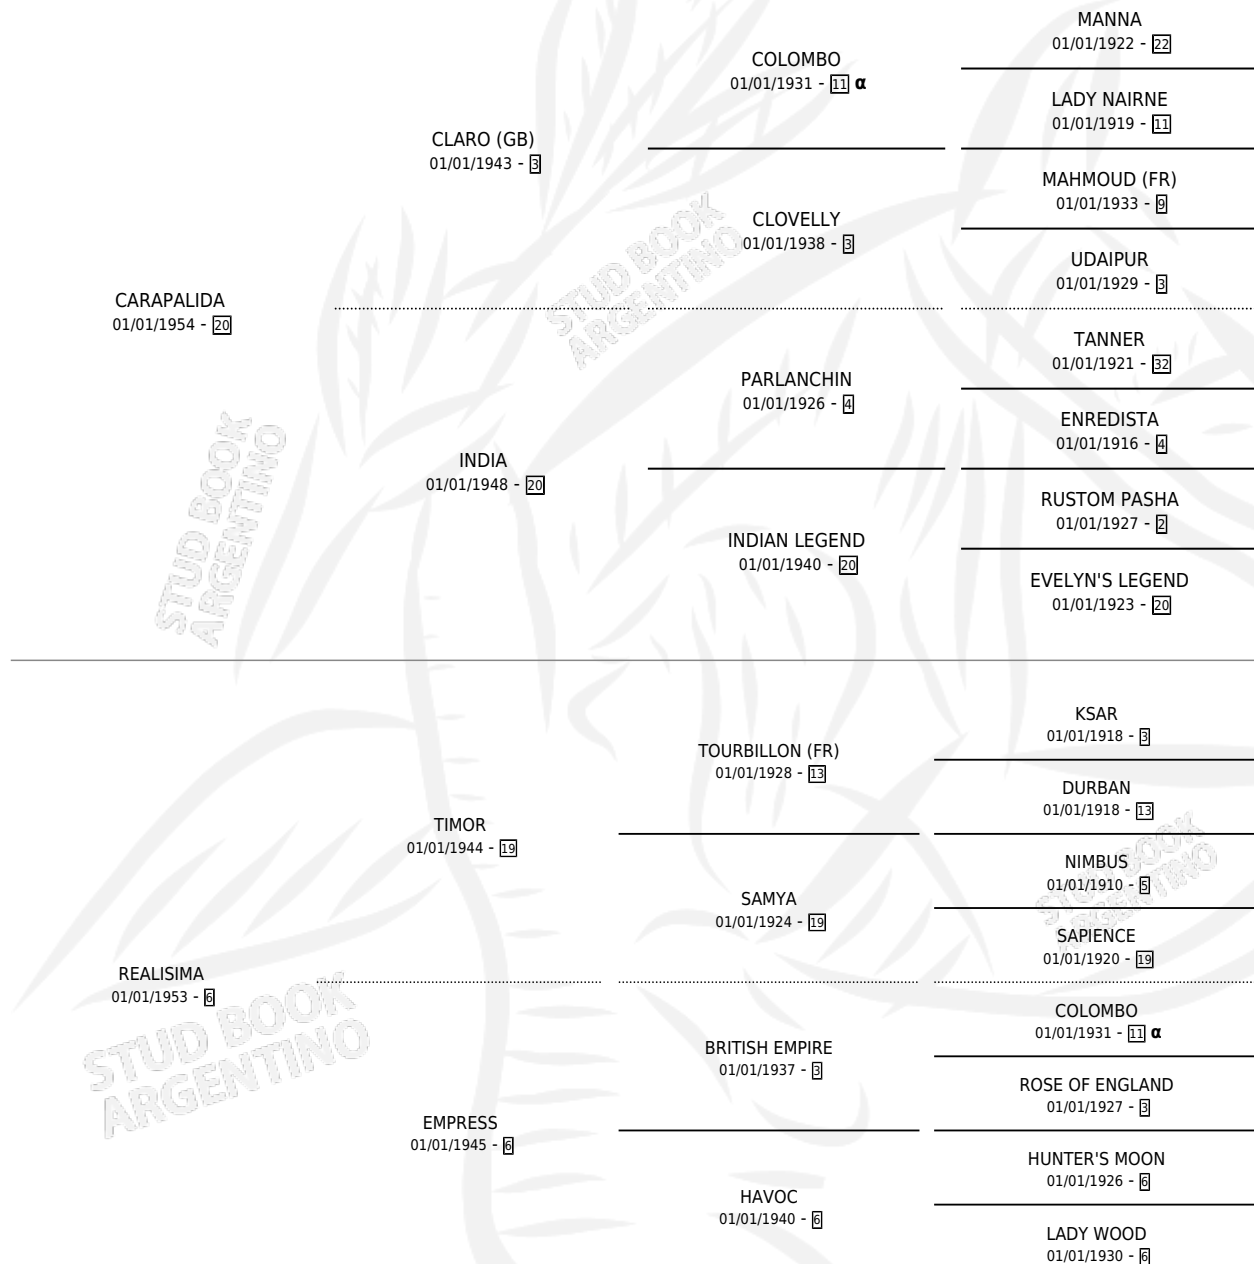

PRINCIPESSA

por CARAPALIDA y REALISIMA por TIMOR

Argentina · Hembra · Alazan · SP · 28/10/1966
Familia 6-f · Volumen 26

ESTADO

TIPIFICACIÓN SANGUÍNEA	X
TIPIFICACIÓN POR ADN	X
PASAPORTE	X
IDENTIFICACIÓN POR MICROCHIP	X
REPRODUCTOR	✓

Lugar de nacimiento: Campo particular

Criador: Sin dato

~

HIJOS

	MACHOS	HEMBRAS
5 NACIERON	3	2
3 CORRIERON	2	1
3 GANARON	2	1
0 GANADORES CL	0 GANADORES GR	0 GANADORES G1

PEDIGREE

INBREEDING : α

S

mientos 5 / Efectividad 55.56%

PADRILLO	PRODUCTO	CRIADOR	1ER SERVICIO	ÚLTIMO SERVICIO
MASTER BOLD (USA)	MASTER PRINCE (M A, 02/11/1971) •MURIÓ EL 28/10/1993•	SIN DATO		
DART BOARD (GB) studdbook.org.ar	BRAGANZA (H A, 06/10/1973) •MURIÓ EL 01/07/2005•	SIN DATO		
DART BOARD (GB)	VISCONTI (M A, 06/10/1974) •MURIÓ EL 01/07/2006•	SIN DATO		
DART BOARD (GB)	SAVOIA (H AT, 11/09/1977)	SIN DATO		
DART BOARD (GB)	FURNERI (M A, 11/09/1979) •MURIÓ EL 29/11/1979•	SIN DATO		
MERCHANT VENTURER	Ø			
DART BOARD (GB)	Ø			
DART BOARD (GB)	Ø			
DART BOARD (GB)	Ø			