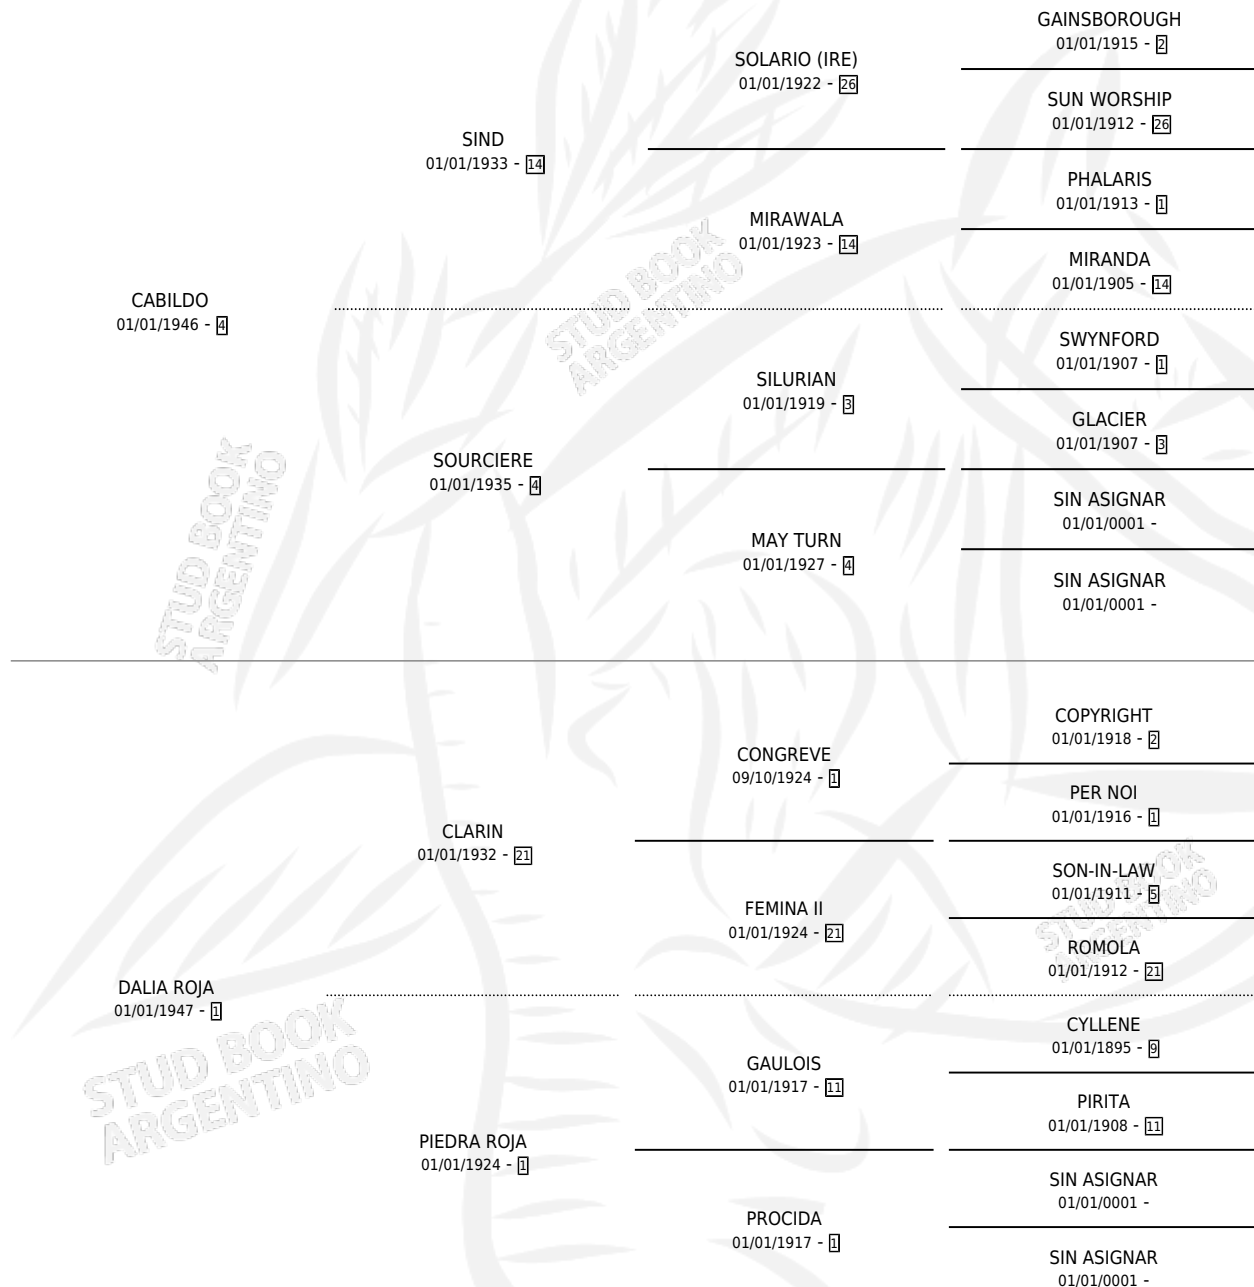

RETURQUESA

por CABILDO y DALIA ROJA por CLARIN

Argentina · Hembra · Zaino · SP · 01/01/1956
Familia 1 · Volumen 22

ESTADO

TIPIFICACIÓN SANGUÍNEA	X
TIPIFICACIÓN POR ADN	X
PASAPORTE	X
IDENTIFICACIÓN POR MICROCHIP	X
REPRODUCTOR	X

Lugar de nacimiento: Campo particular

Criador: Sin dato

~

HIJOS

	MACHOS	HEMBRAS
5 NACIERON	0	5
1 CORRIERON	0	1
1 GANARON	0	1
0 GANADORES CL	0 GANADORES GR	0 GANADORES G1

PEDIGREE

RETURQUESA

Datos oficiales del Stud Book Argentino