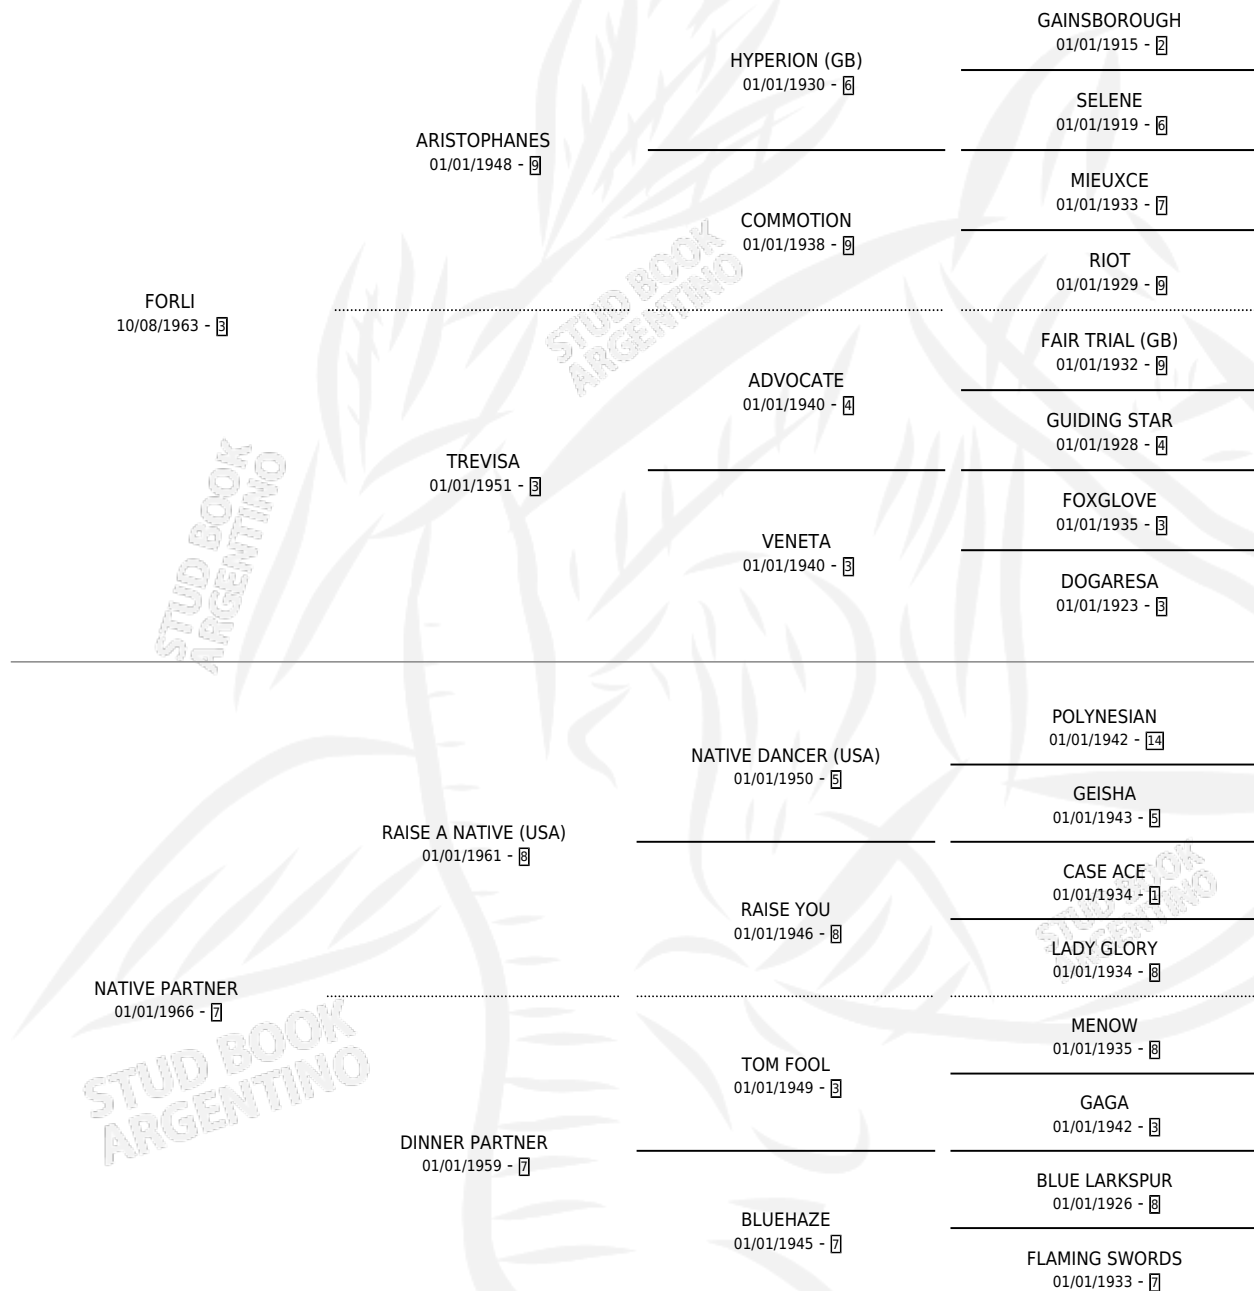

FORMIDABLE

por FORLI y NATIVE PARTNER por RAISE A NATIVE (USA)

Argentina · Macho · Zaino · SP · 01/01/1975
Familia 7 · Volumen 29

ESTADO

TIPIFICACIÓN SANGUÍNEA	X
TIPIFICACIÓN POR ADN	X
PASAPORTE	X
IDENTIFICACIÓN POR MICROCHIP	X
REPRODUCTOR	X

Lugar de nacimiento: Campo particular

Criador: Sin dato

~

HIJOS

	MACHOS	HEMBRAS
2 NACIERON	1	1

SIN ACTUACIONES

PEDIGREE

FORMIDABLE