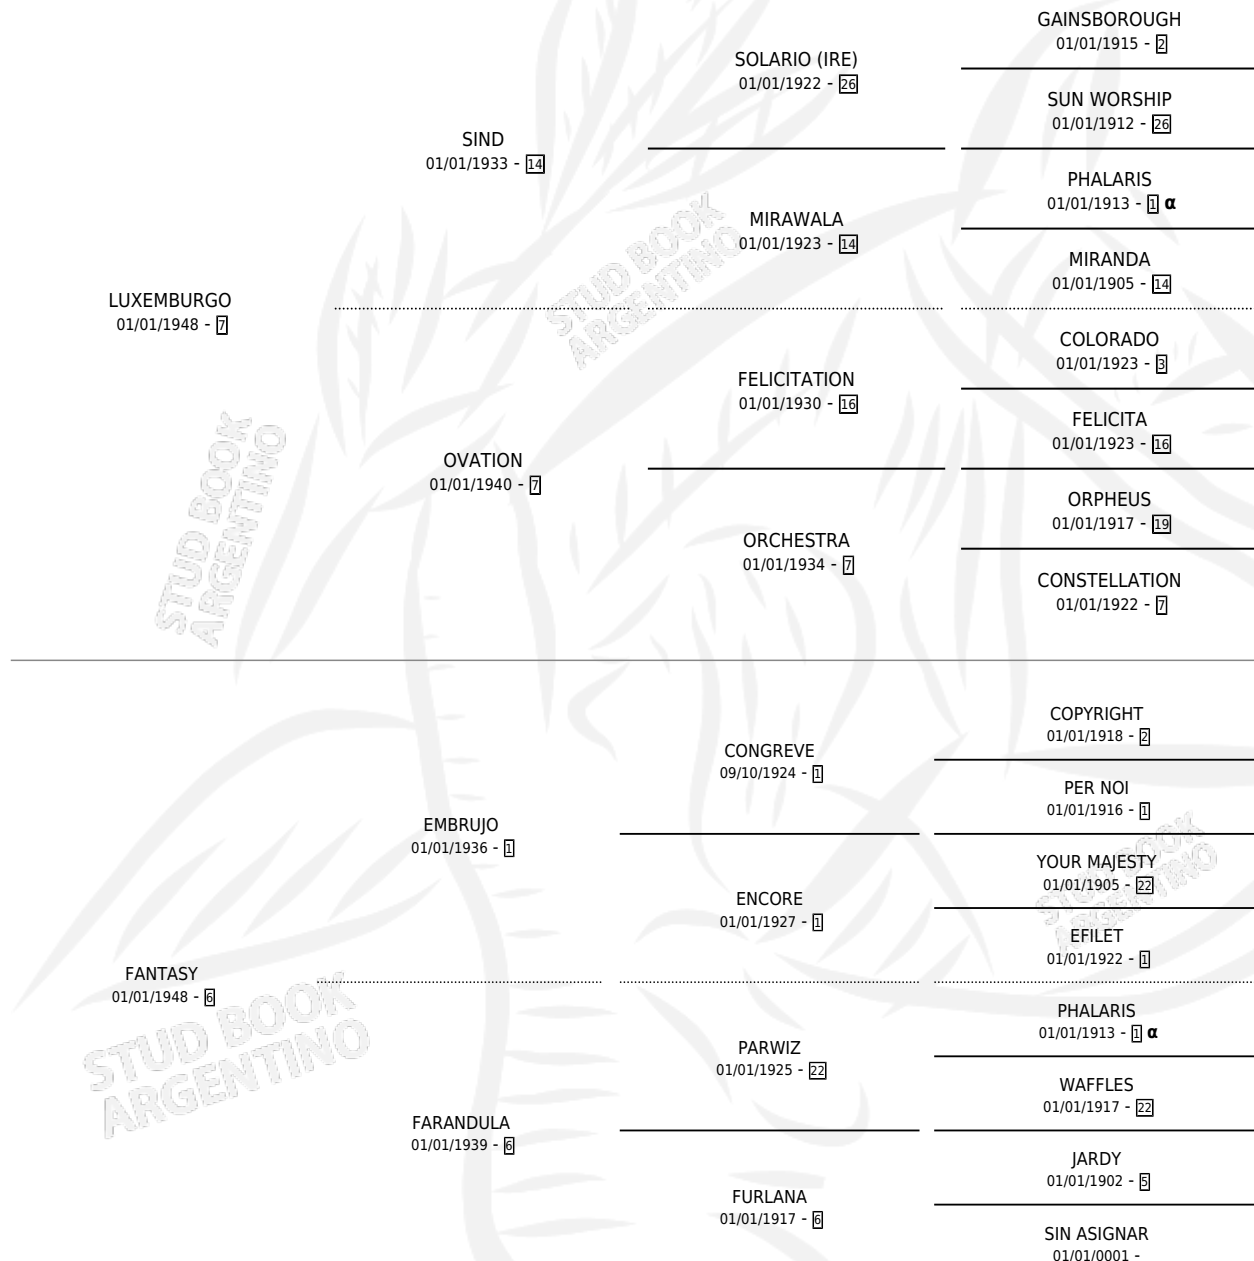

FANTOCHERO

por LUXEMBURGO y FANTASY por EMBRUJO

Argentina · Macho · Alazan · SP · 01/01/1956
Familia 6-d · Volumen 22

ESTADO

TIPIFICACIÓN SANGUÍNEA	X
TIPIFICACIÓN POR ADN	X
PASAPORTE	X
IDENTIFICACIÓN POR MICROCHIP	X
REPRODUCTOR	X

Lugar de nacimiento: Campo particular

Criador: Sin dato

~

HIJOS

	MACHOS	HEMBRAS
13 NACIERON	2	11
1 CORRIERON	1	0
1 GANARON	1	0
0 GANADORES CL	0 GANADORES GR	0 GANADORES G1

PEDIGREE

INBREEDING : α