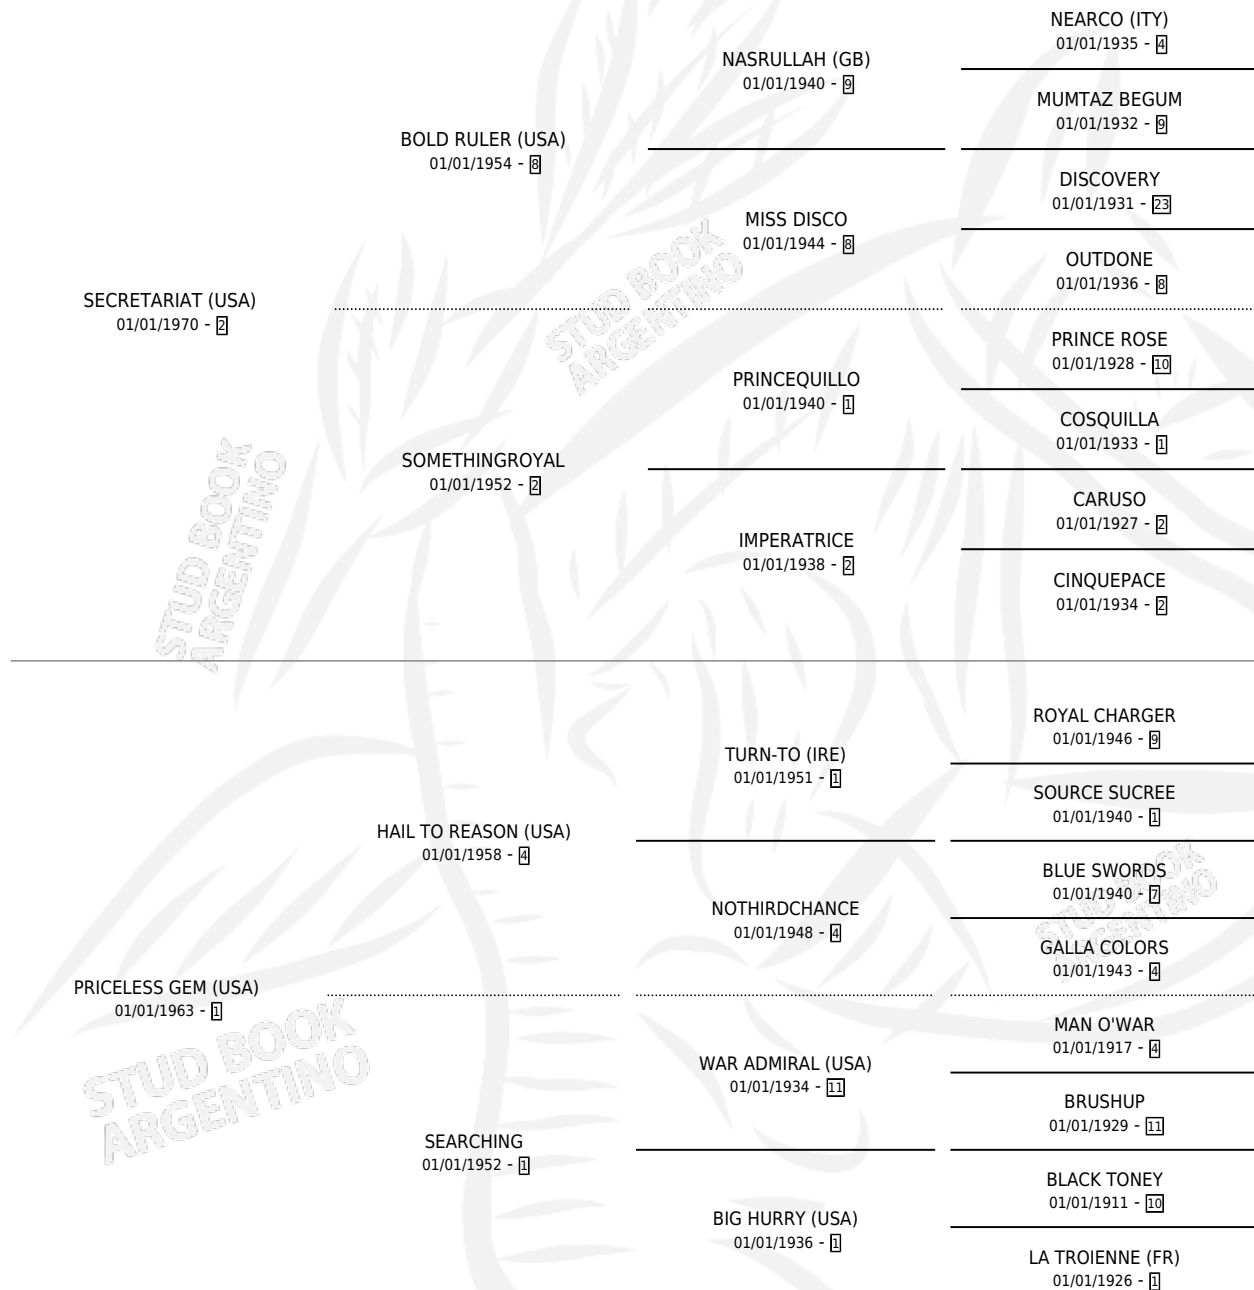

LADY WINBORNE (USA)

por SECRETARIAT (USA) y PRICELESS GEM (USA) por
HAIL TO REASON (USA)

Estados Unidos · Hembra · Zaino Colorado · SP ·
01/01/1976
Familia 1-x · Volumen web

ESTADO

| | |
|------------------------------|---|
| TIPIFICACIÓN SANGUÍNEA | X |
| TIPIFICACIÓN POR ADN | X |
| PASAPORTE | X |
| IDENTIFICACIÓN POR MICROCHIP | X |
| REPRODUCTOR | X |

Lugar de nacimiento: Estados Unidos

Criador: Extranjero

~

HIJOS

| | MACHOS | HEMBRAS |
|-----------------|--------|---------|
| 10 NACIERON | 3 | 7 |
| SIN ACTUACIONES | | |

PEDIGREE

LADY WINBORNE (USA)

Datos oficiales del Stud Book Argentino