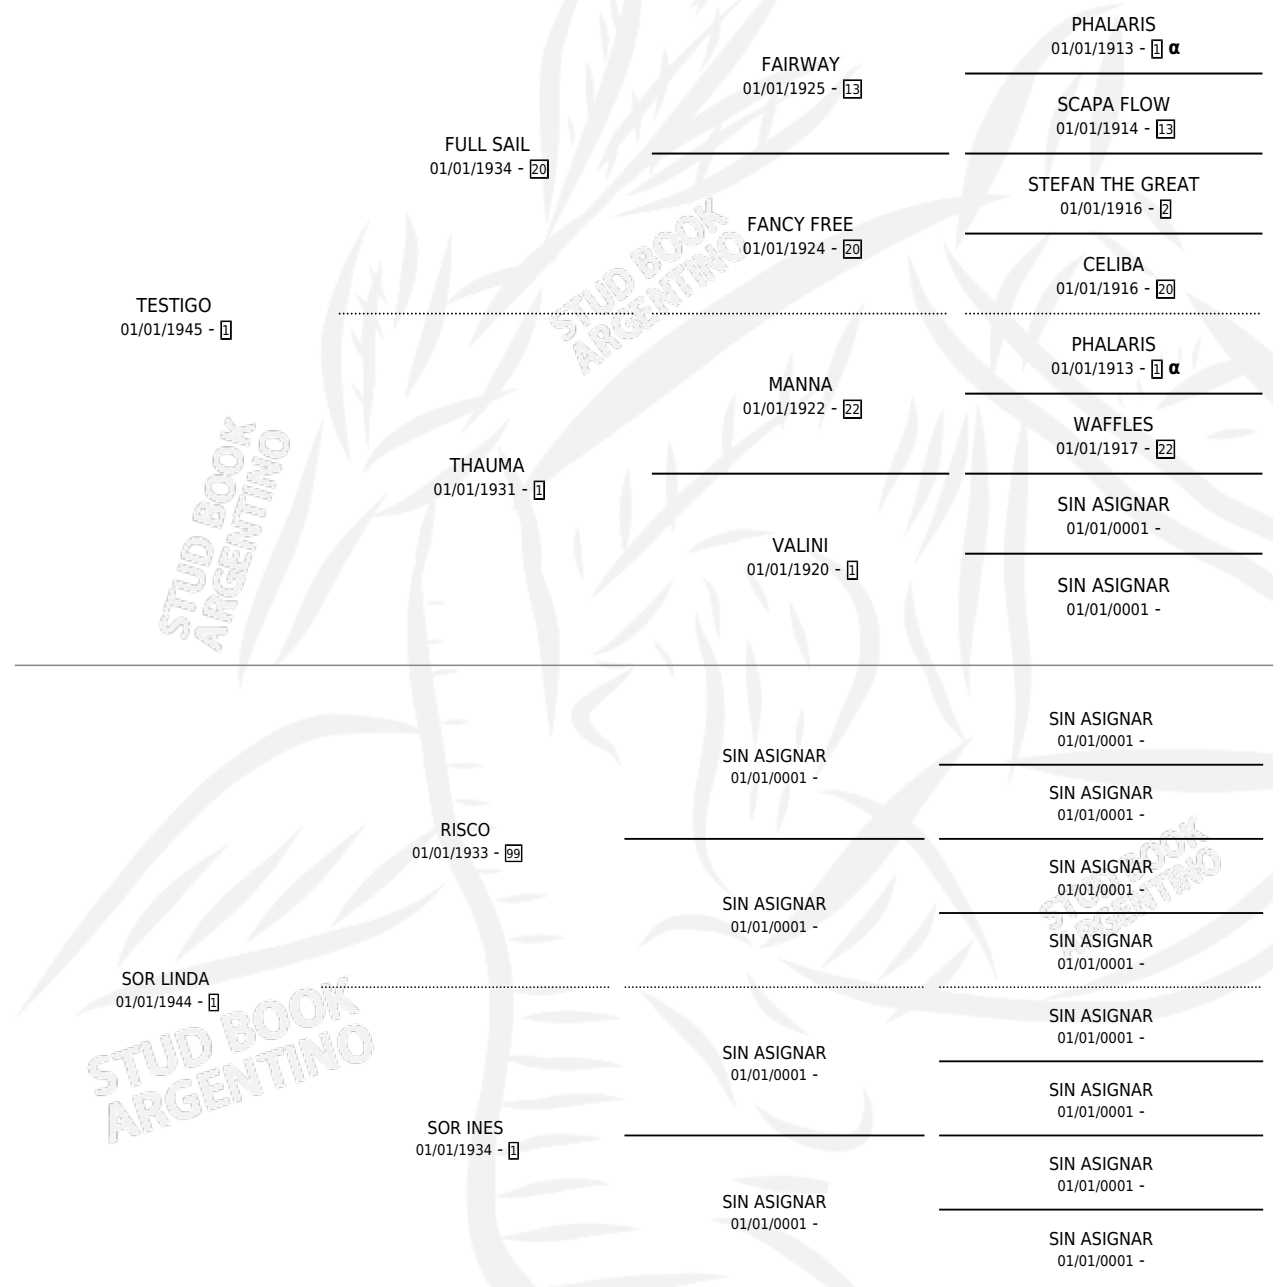

SOR DIVINA

por TESTIGO y SOR LINDA por RISCO

Argentina · Hembra · Zaino Colorado · SP · 01/01/1954
Familia 1-b · Volumen 22

ESTADO

TIPIFICACIÓN SANGUÍNEA	X
TIPIFICACIÓN POR ADN	X
PASAPORTE	X
IDENTIFICACIÓN POR MICROCHIP	X
REPRODUCTOR	X

Lugar de nacimiento: Campo particular

Criador: Sin dato

~

HIJOS

	MACHOS	HEMBRAS
2 NACIERON	0	2
SIN ACTUACIONES		

PEDIGREE

INBREEDING : α

SOR DIVINA