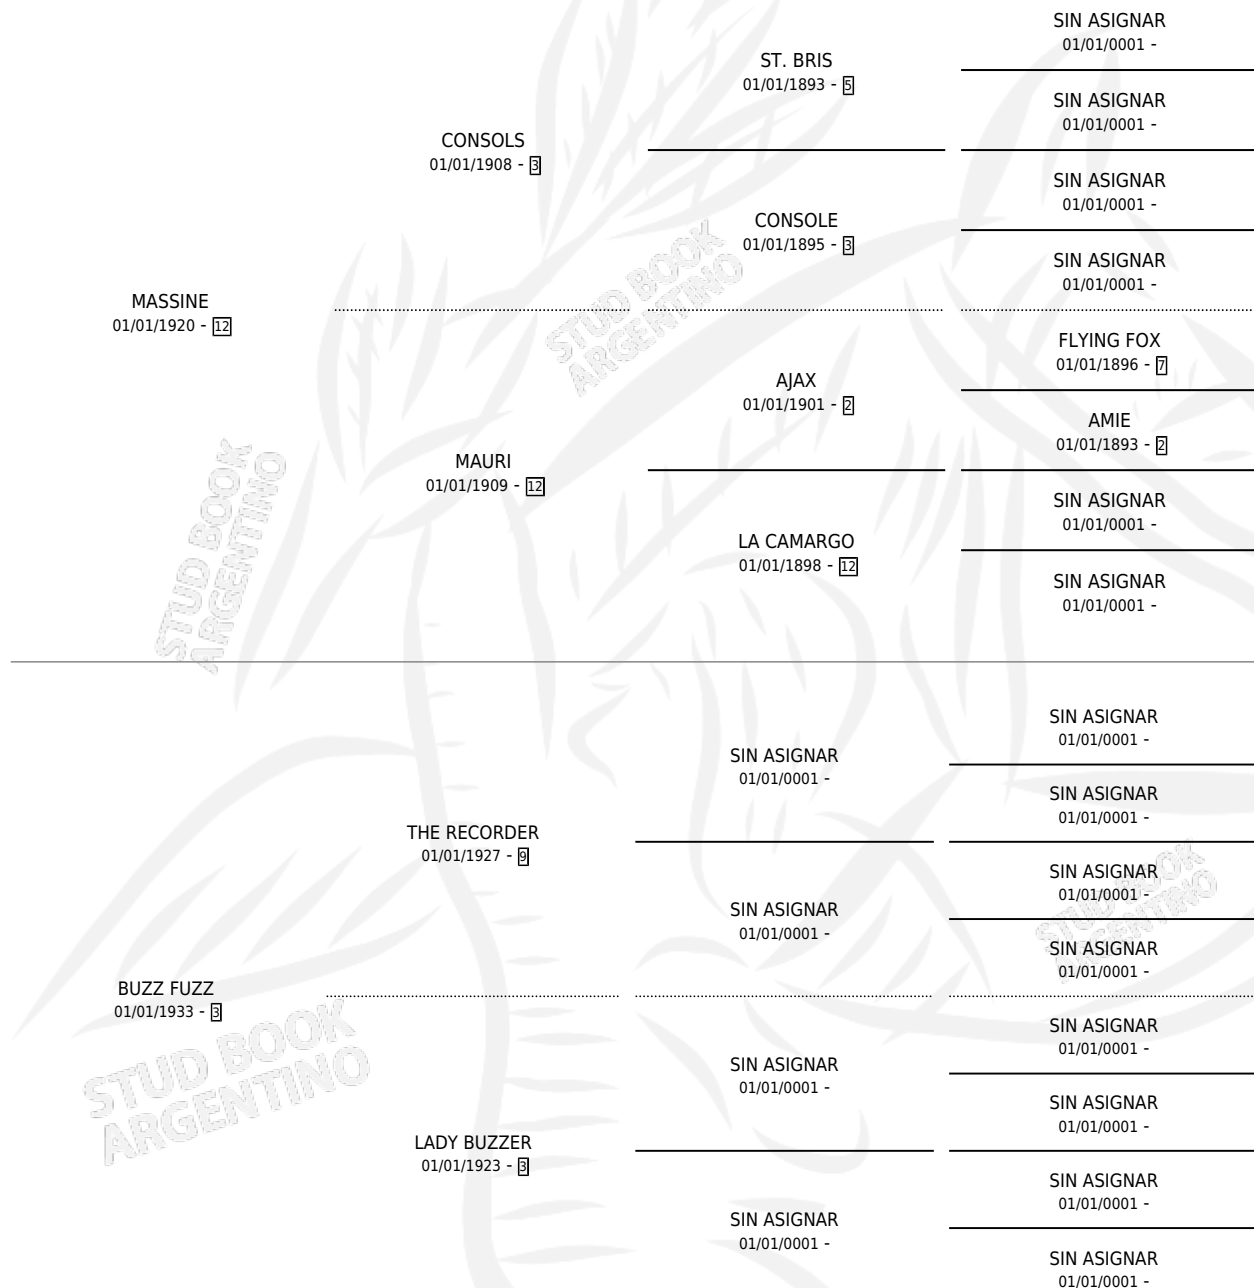

MASHAQ

por MASSINE y BUZZ FUZZ por THE RECORDER

Argentina · Hembra · Alazan · · 01/01/1939
Familia 3 · Volumen 17

ESTADO

| | |
|------------------------------|---|
| TIPIFICACIÓN SANGUÍNEA | X |
| TIPIFICACIÓN POR ADN | X |
| PASAPORTE | X |
| IDENTIFICACIÓN POR MICROCHIP | X |
| REPRODUCTOR | X |

Lugar de nacimiento: Campo particular

Criador: Sin dato

~

HIJOS

| | MACHOS | HEMBRAS |
|-----------------|--------|---------|
| 1 NACIERON | 1 | 0 |
| SIN ACTUACIONES | | |

PEDIGREE

MASHAQ

Datos oficiales del Stud Book Argentino