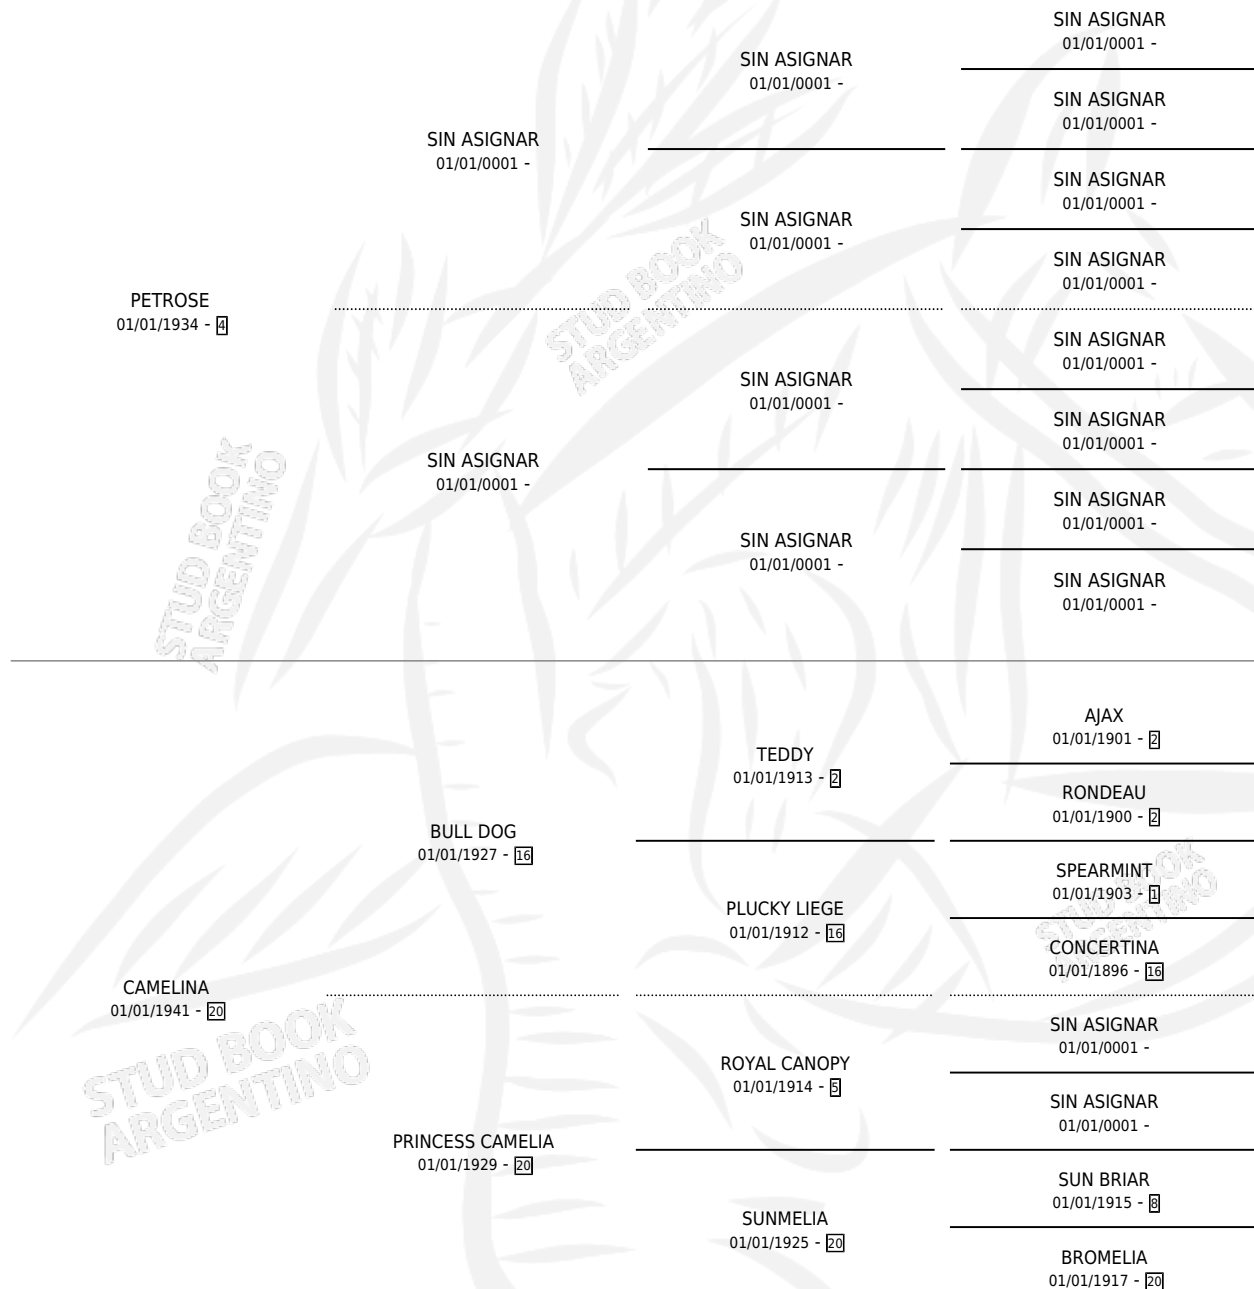

PET BULLY (USA)

por **PETROSE** y **CAMELINA** por **BULL DOG**

Estados Unidos · Macho · Zaino Colorado · SP ·
01/01/1948
Familia 20-a · Volumen web

ESTADO

TIPIFICACIÓN SANGUÍNEA	X
TIPIFICACIÓN POR ADN	X
PASAPORTE	X
IDENTIFICACIÓN POR MICROCHIP	X
REPRODUCTOR	X

Lugar de nacimiento: Estados Unidos

Criador: Extranjero

~

HIJOS

	MACHOS	HEMBRAS
3 NACIERON	1	2
SIN ACTUACIONES		

PEDIGREE

PET BULLY (USA)

Datos oficiales del Stud Book Argentino