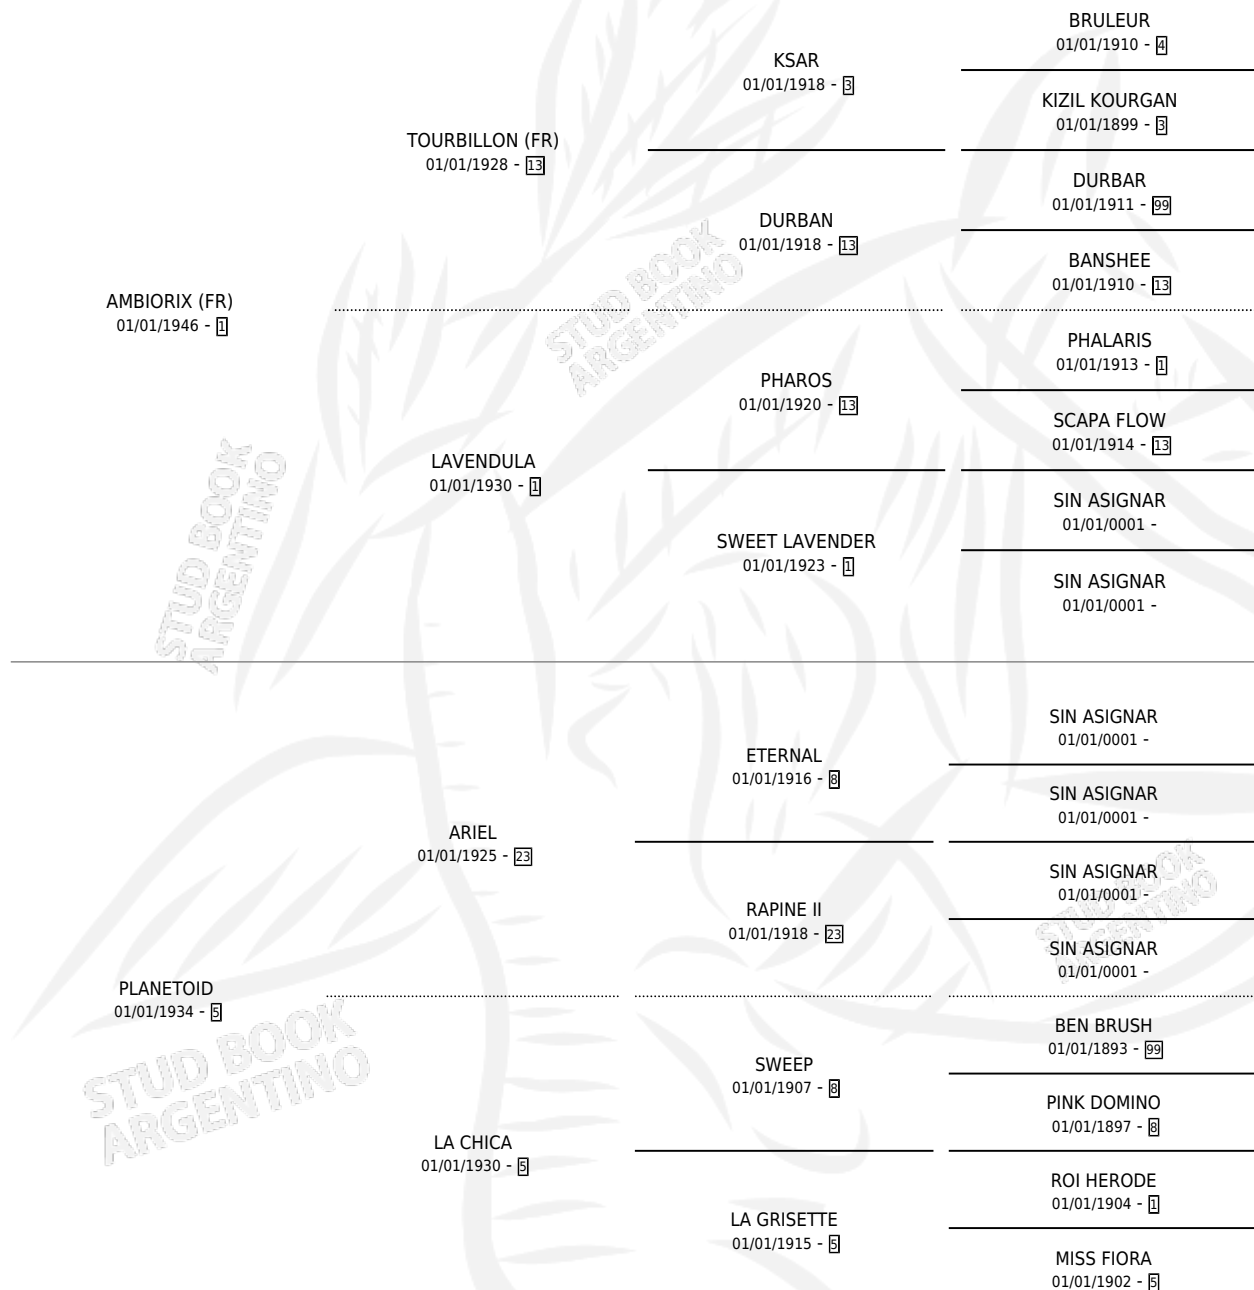

PLANETRIX

por **AMBIORIX (FR)** y **PLANETOID** por **ARIEL**

Argentina · Hembra · Zaino · · 01/01/1953
Familia 5-f · Volumen 21

ESTADO

TIPIFICACIÓN SANGUÍNEA	X
TIPIFICACIÓN POR ADN	X
PASAPORTE	X
IDENTIFICACIÓN POR MICROCHIP	X
REPRODUCTOR	X

Lugar de nacimiento: Campo particular

Criador: Sin dato

~

HIJOS

	MACHOS	HEMBRAS
1 NACIERON	0	1

SIN ACTUACIONES

PEDIGREE