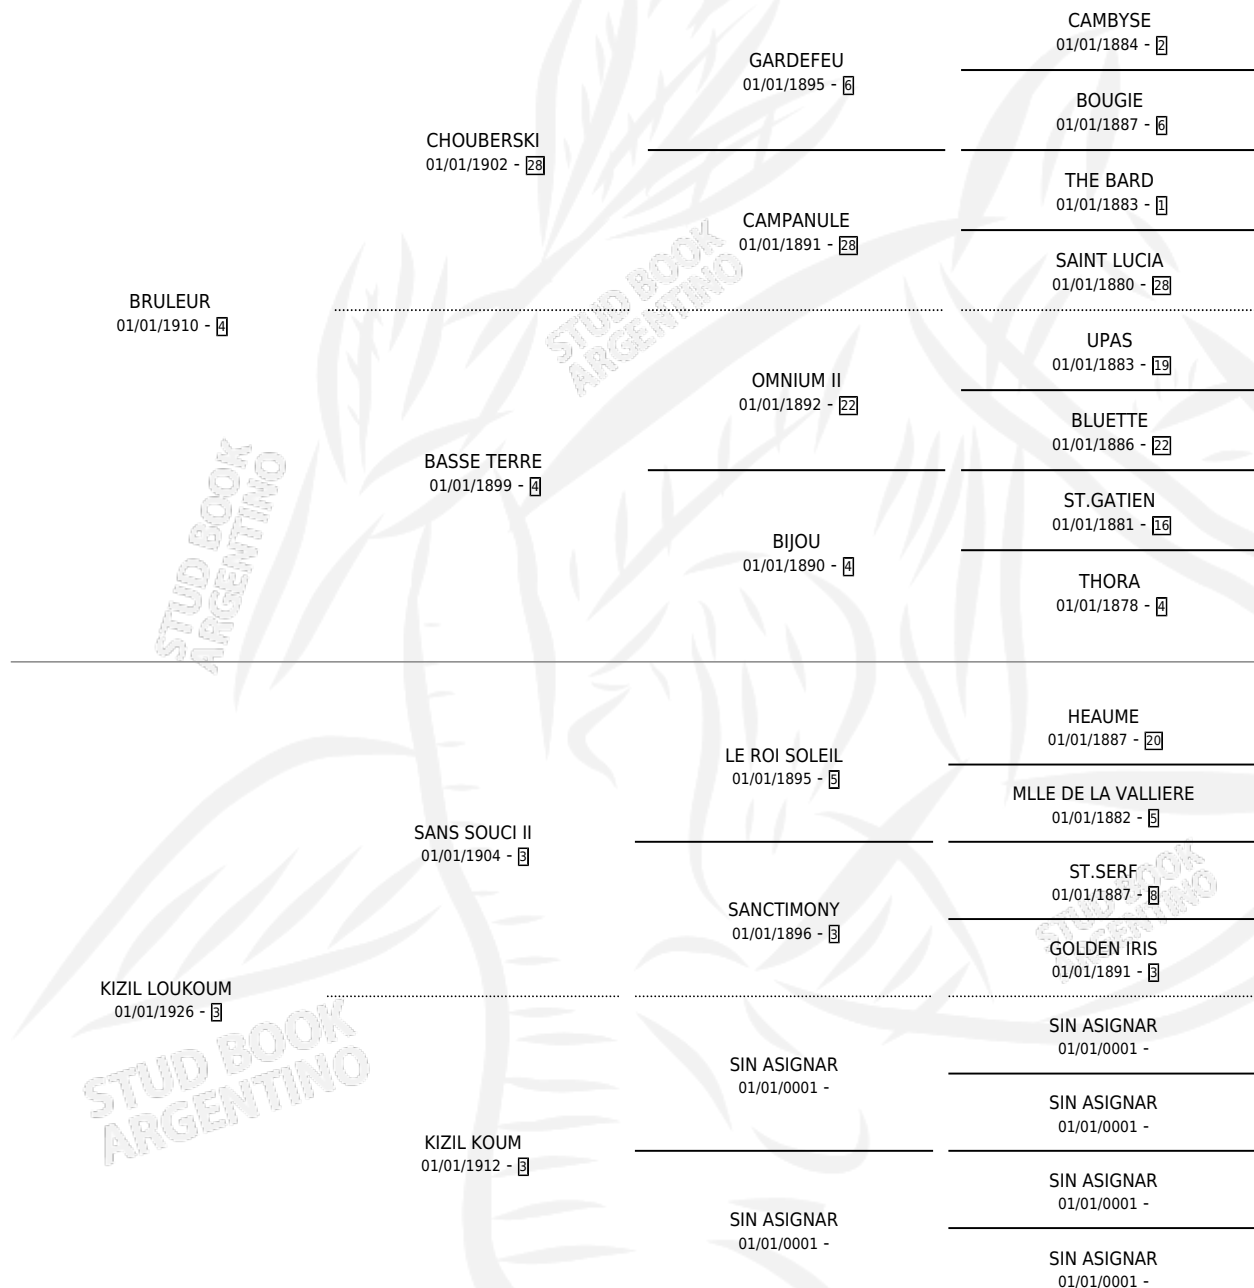

KISS CURL

por BRULEUR y KIZIL LOUKOUM por SANS SOUCI II

Argentina · Hembra · Alazan · SP · 01/01/1934
Familia 3 · Volumen 15

ESTADO

TIPIFICACIÓN SANGUÍNEA	X
TIPIFICACIÓN POR ADN	X
PASAPORTE	X
IDENTIFICACIÓN POR MICROCHIP	X
REPRODUCTOR	X

Lugar de nacimiento: Campo particular

Criador: Sin dato

~

HIJOS

	MACHOS	HEMBRAS
2 NACIERON	0	2
SIN ACTUACIONES		

PEDIGREE