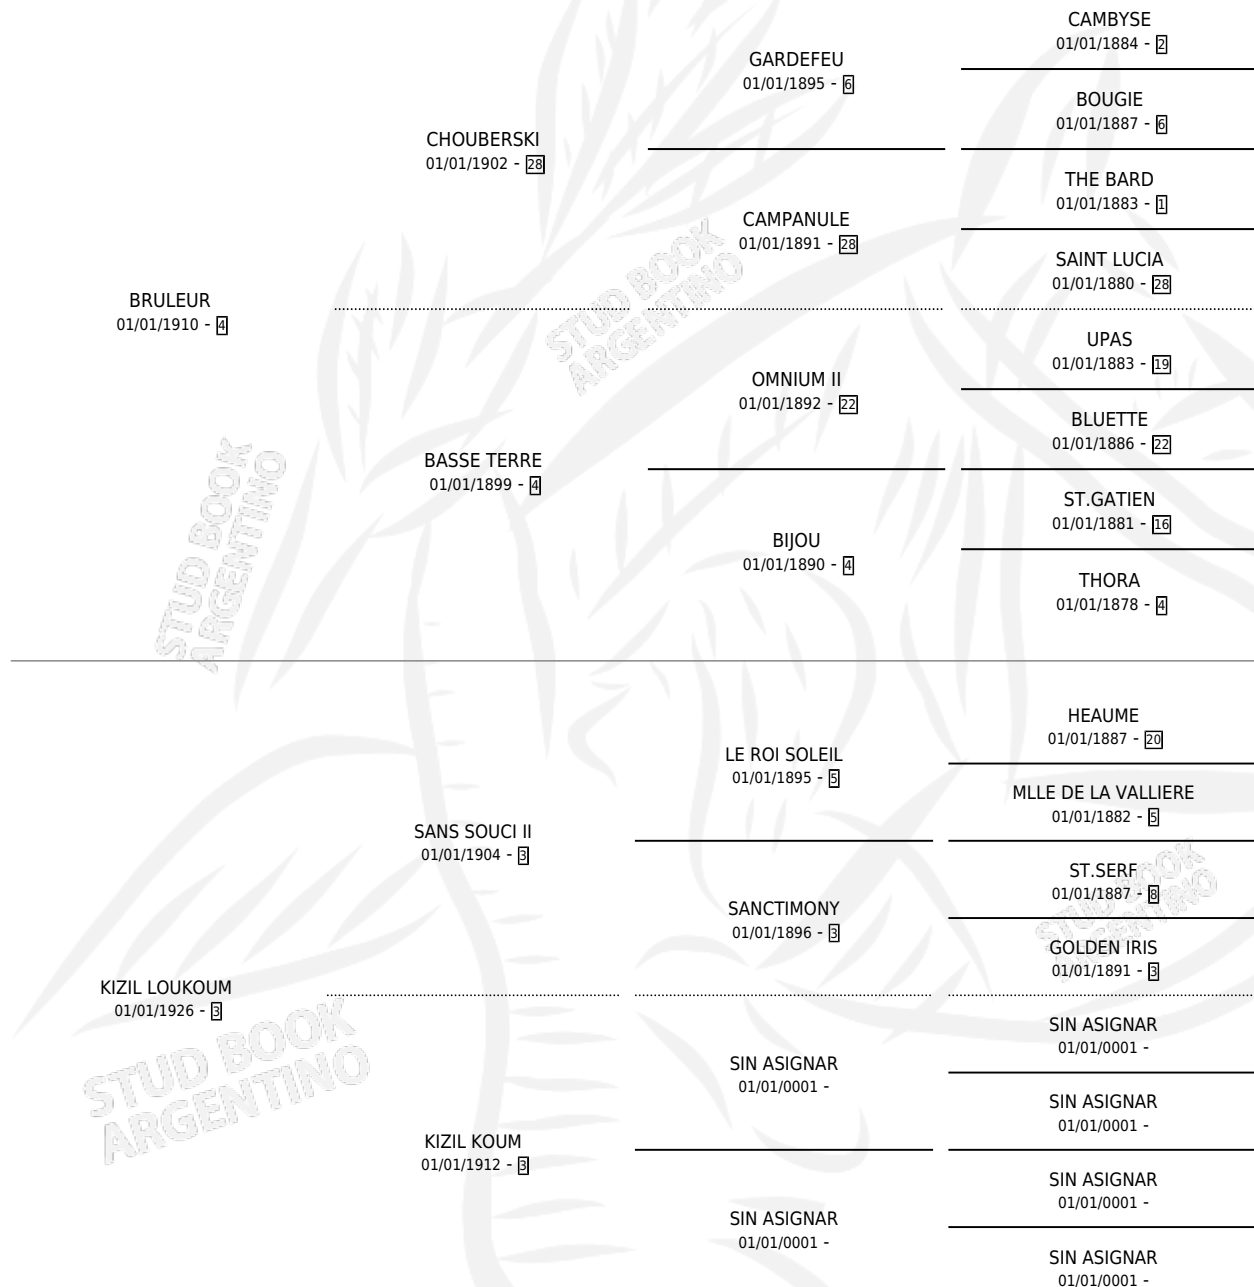

KISS CURL

por BRULEUR y KIZIL LOUKOUM por SANS SOUCI II

Argentina · Hembra · Alazan · SP · 01/01/1934
Familia 3 · Volumen 15

ESTADO

TIPIFICACIÓN SANGUÍNEA	X
TIPIFICACIÓN POR ADN	X
PASAPORTE	X
IDENTIFICACIÓN POR MICROCHIP	X
REPRODUCTOR	X

Lugar de nacimiento: Campo particular

Criador: Sin dato

~

HIJOS

	MACHOS	HEMBRAS
2 NACIERON	0	2

SIN ACTUACIONES

PEDIGREE