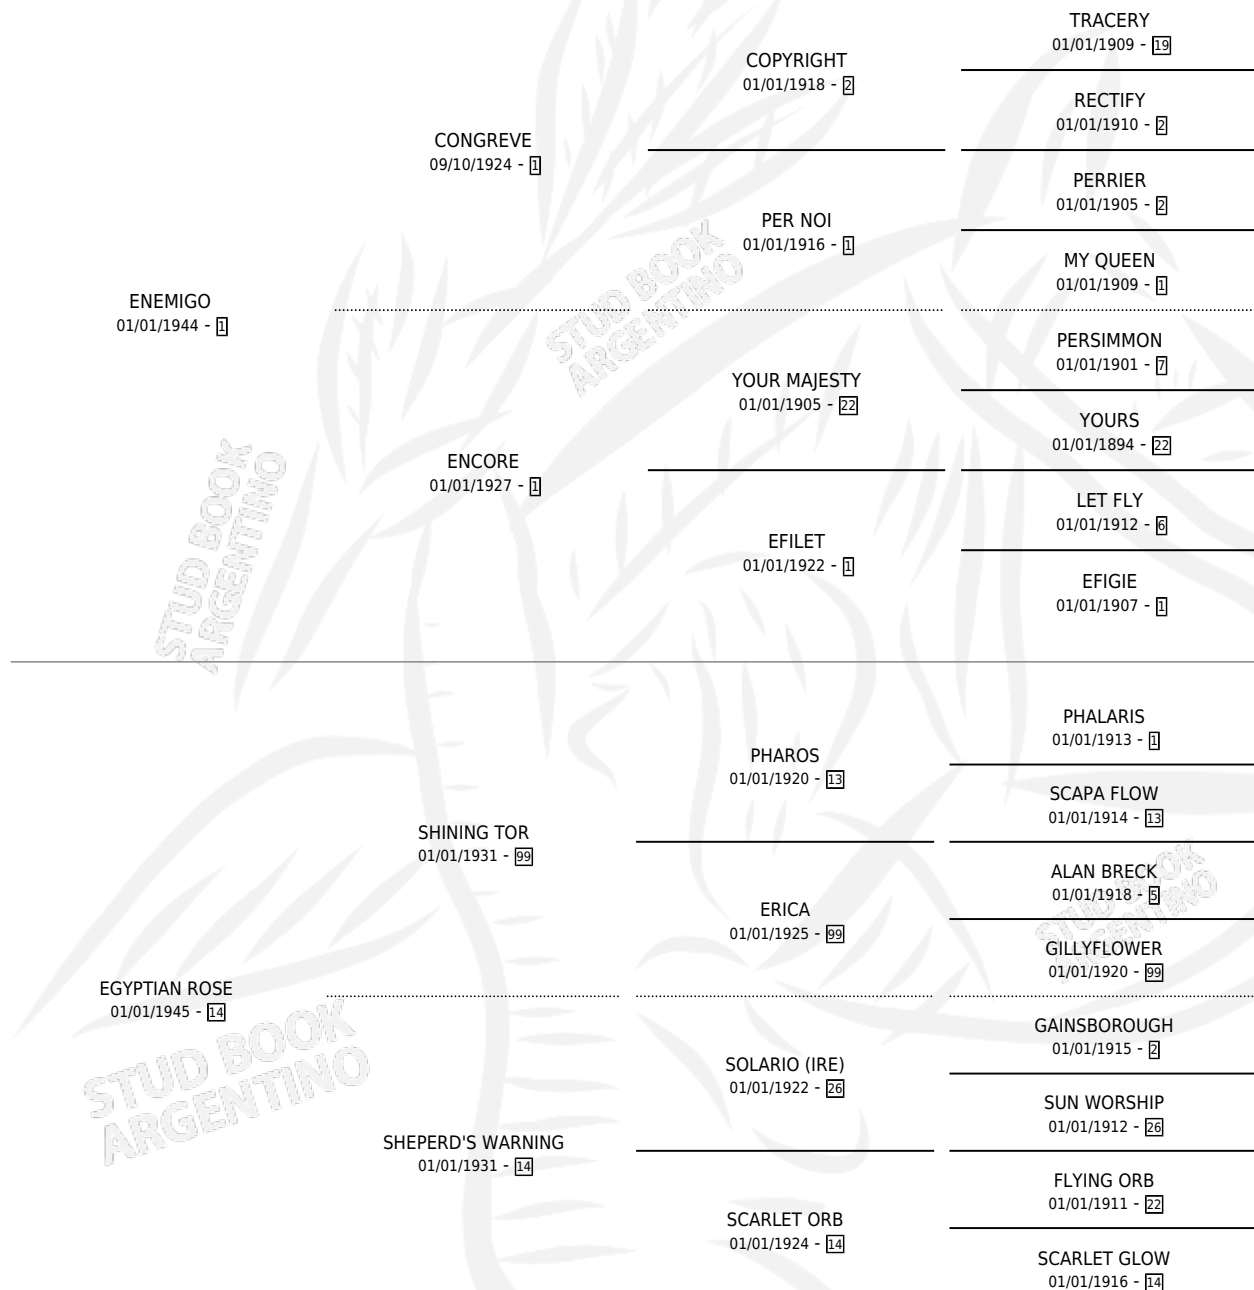

EGIPCIAN

por ENEMIGO y EGYPTIAN ROSE por SHINING TOR

Argentina · Hembra · Alazan · · 01/01/1950
Familia 14-e · Volumen 20

ESTADO

TIPIFICACIÓN SANGUÍNEA	X
TIPIFICACIÓN POR ADN	X
PASAPORTE	X
IDENTIFICACIÓN POR MICROCHIP	X
REPRODUCTOR	X

Lugar de nacimiento: Campo particular
Criador: Sin dato

~

HIJOS

	MACHOS	HEMBRAS
3 NACIERON	0	3
SIN ACTUACIONES		

PEDIGREE

EGIPCIAN

Datos oficiales del Stud Book Argentino

Documento generado el 05/05/2026