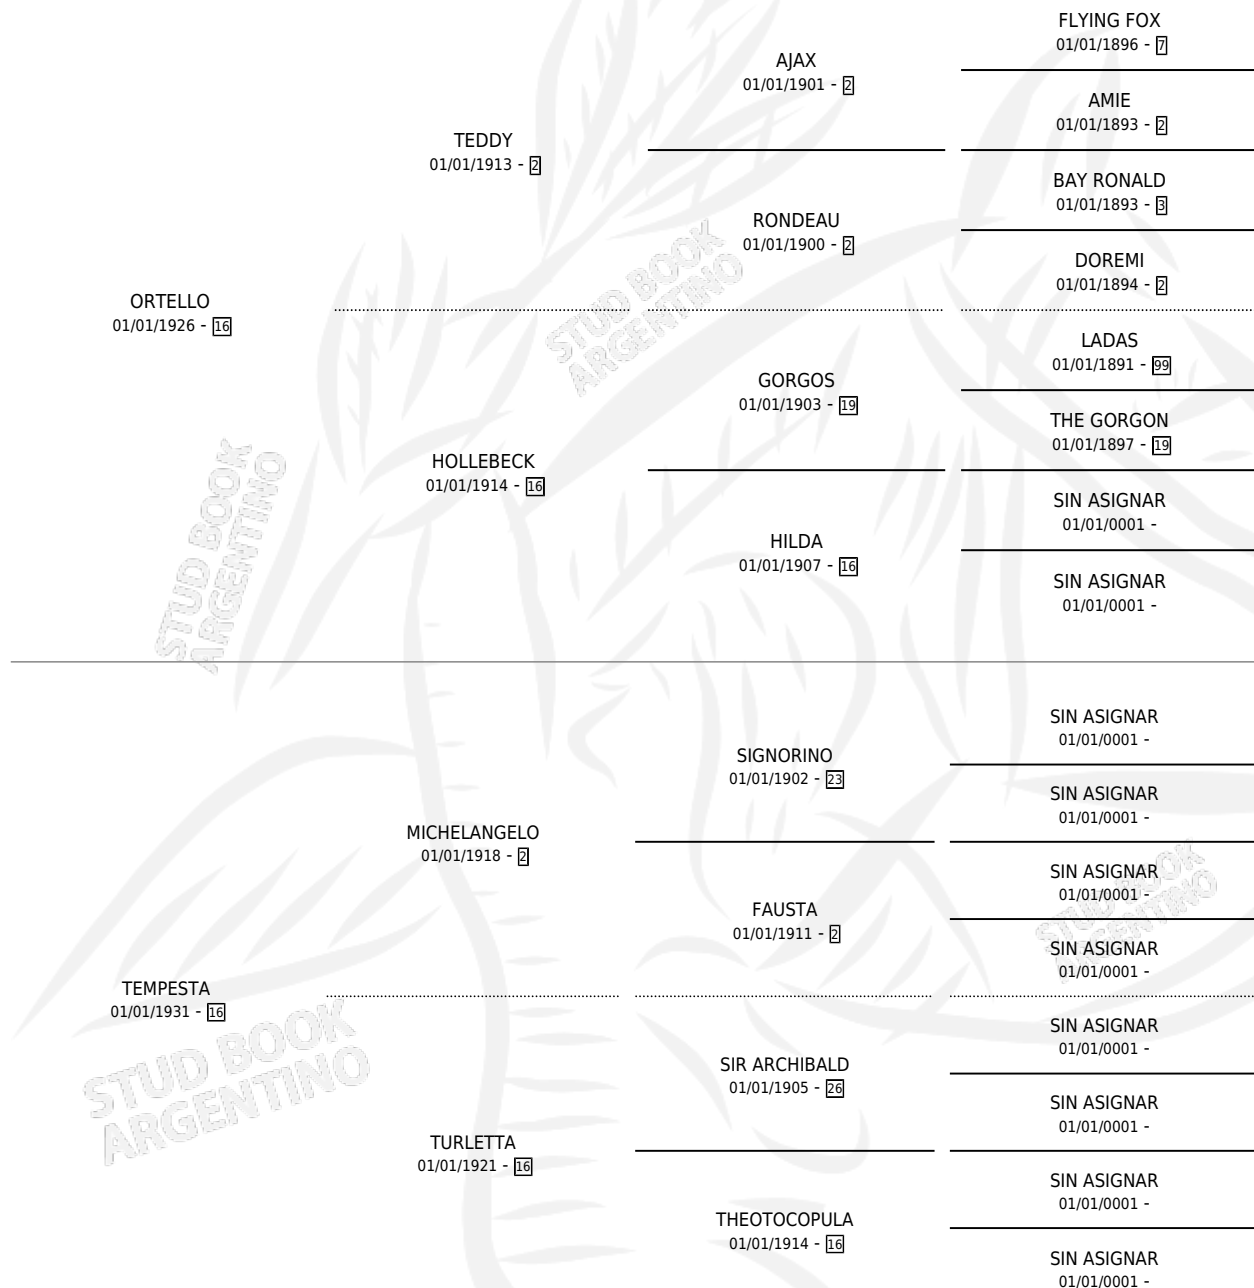

TORBIDO

por ORTELLO y TEMPESTA por MICHELANGELO

Argentina · Macho · Zaino · SP · 01/01/1941
Familia 16-h · Volumen 17

ESTADO

TIPIFICACIÓN SANGUÍNEA	X
TIPIFICACIÓN POR ADN	X
PASAPORTE	X
IDENTIFICACIÓN POR MICROCHIP	X
REPRODUCTOR	X

Lugar de nacimiento: Campo particular

Criador: Sin dato

~

HIJOS

	MACHOS	HEMBRAS
5 NACIERON	1	4
SIN ACTUACIONES		

PEDIGREE

TORBIDO

Datos oficiales del Stud Book Argentino