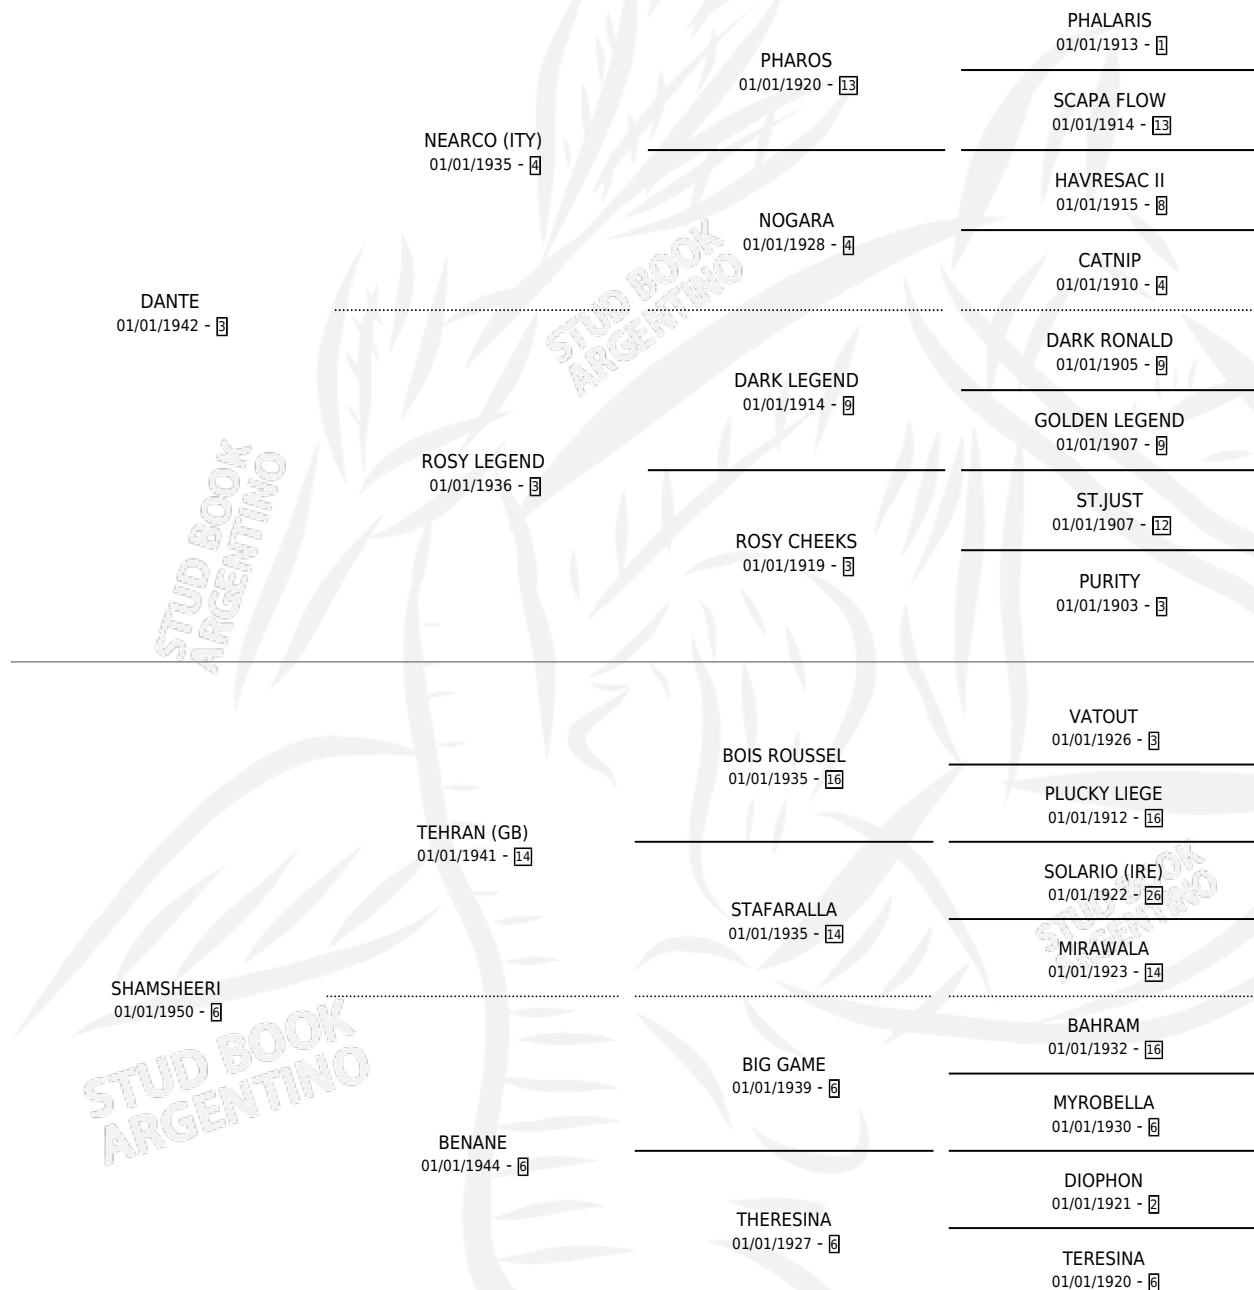

SANTA ISABEL

por DANTE y SHAMSHEERI por TEHRAN (GB)

Argentina · Hembra · Zaino · · 01/01/1956
Familia 6-d · Volumen 22

ESTADO

TIPIFICACIÓN SANGUÍNEA	X
TIPIFICACIÓN POR ADN	X
PASAPORTE	X
IDENTIFICACIÓN POR MICROCHIP	X
REPRODUCTOR	X

Lugar de nacimiento: Campo particular

Criador: Sin dato

~

HIJOS

	MACHOS	HEMBRAS
1 NACIERON	1	0

SIN ACTUACIONES

PEDIGREE