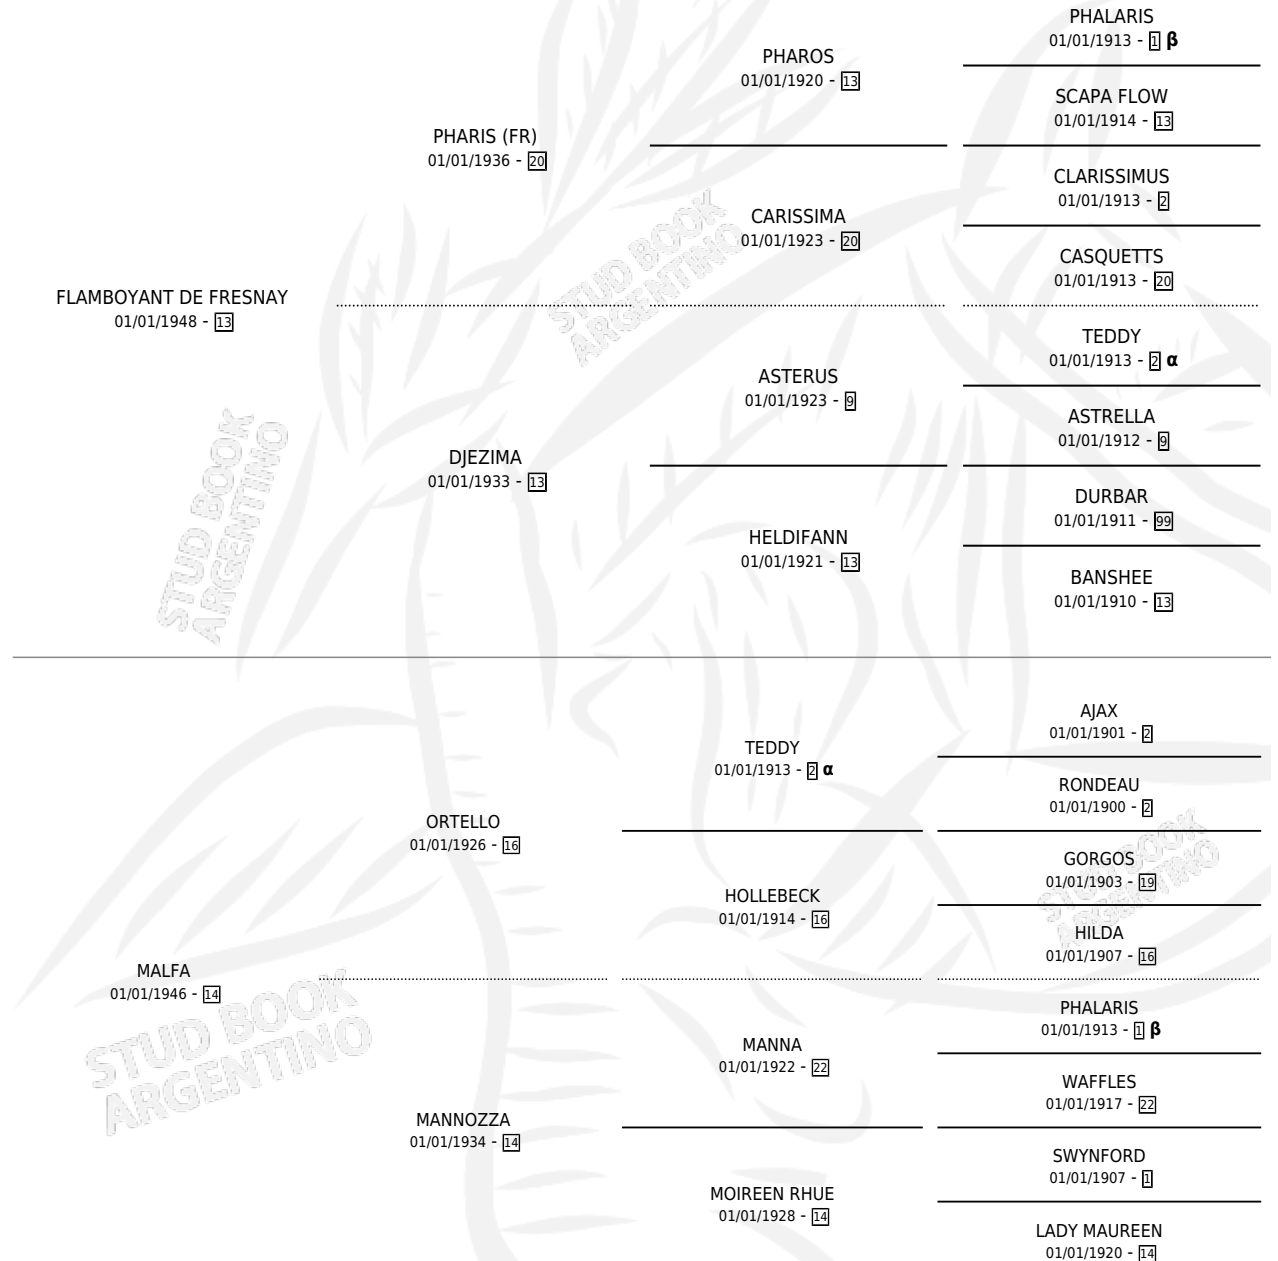

LONG BEACH

por **FLAMBOYANT DE FRESNAY** y **MALFA** por **ORTELLO**

Argentina · Hembra · Alazan · · 01/01/1963
Familia 14-c · Volumen 25

ESTADO

TIPIFICACIÓN SANGUÍNEA	X
TIPIFICACIÓN POR ADN	X
PASAPORTE	X
IDENTIFICACIÓN POR MICROCHIP	X
REPRODUCTOR	X

Lugar de nacimiento: Campo particular

Criador: Sin dato

~

HIJOS

	MACHOS	HEMBRAS
1 NACIERON	0	1
SIN ACTUACIONES		

PEDIGREE

INBREEDING : α, β

LONG BEACH