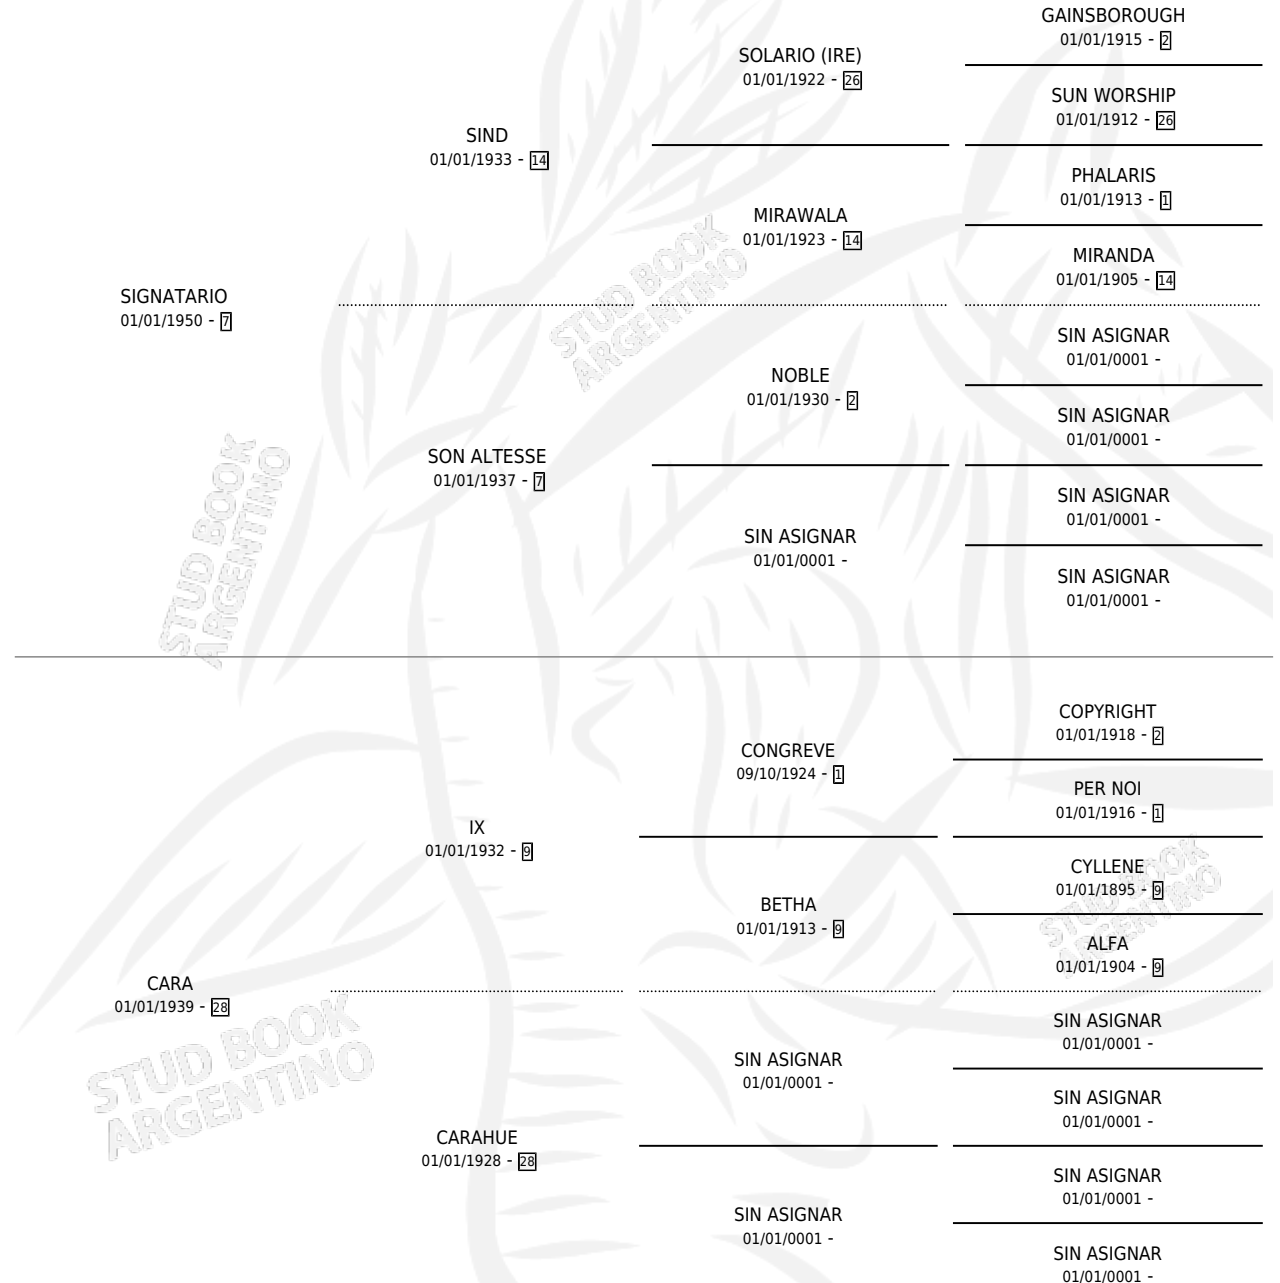

CARA VIEJA

por SIGNATARIO y CARA por IX

Argentina · Hembra · Alazan · SP · 01/01/1958
Familia 28 · Volumen 23

ESTADO

TIPIFICACIÓN SANGUÍNEA	X
TIPIFICACIÓN POR ADN	X
PASAPORTE	X
IDENTIFICACIÓN POR MICROCHIP	X
REPRODUCTOR	X

Lugar de nacimiento: Campo particular

Criador: Sin dato

~

HIJOS

	MACHOS	HEMBRAS
1 NACIERON	0	1

SIN ACTUACIONES

PEDIGREE

CARA VIEJA