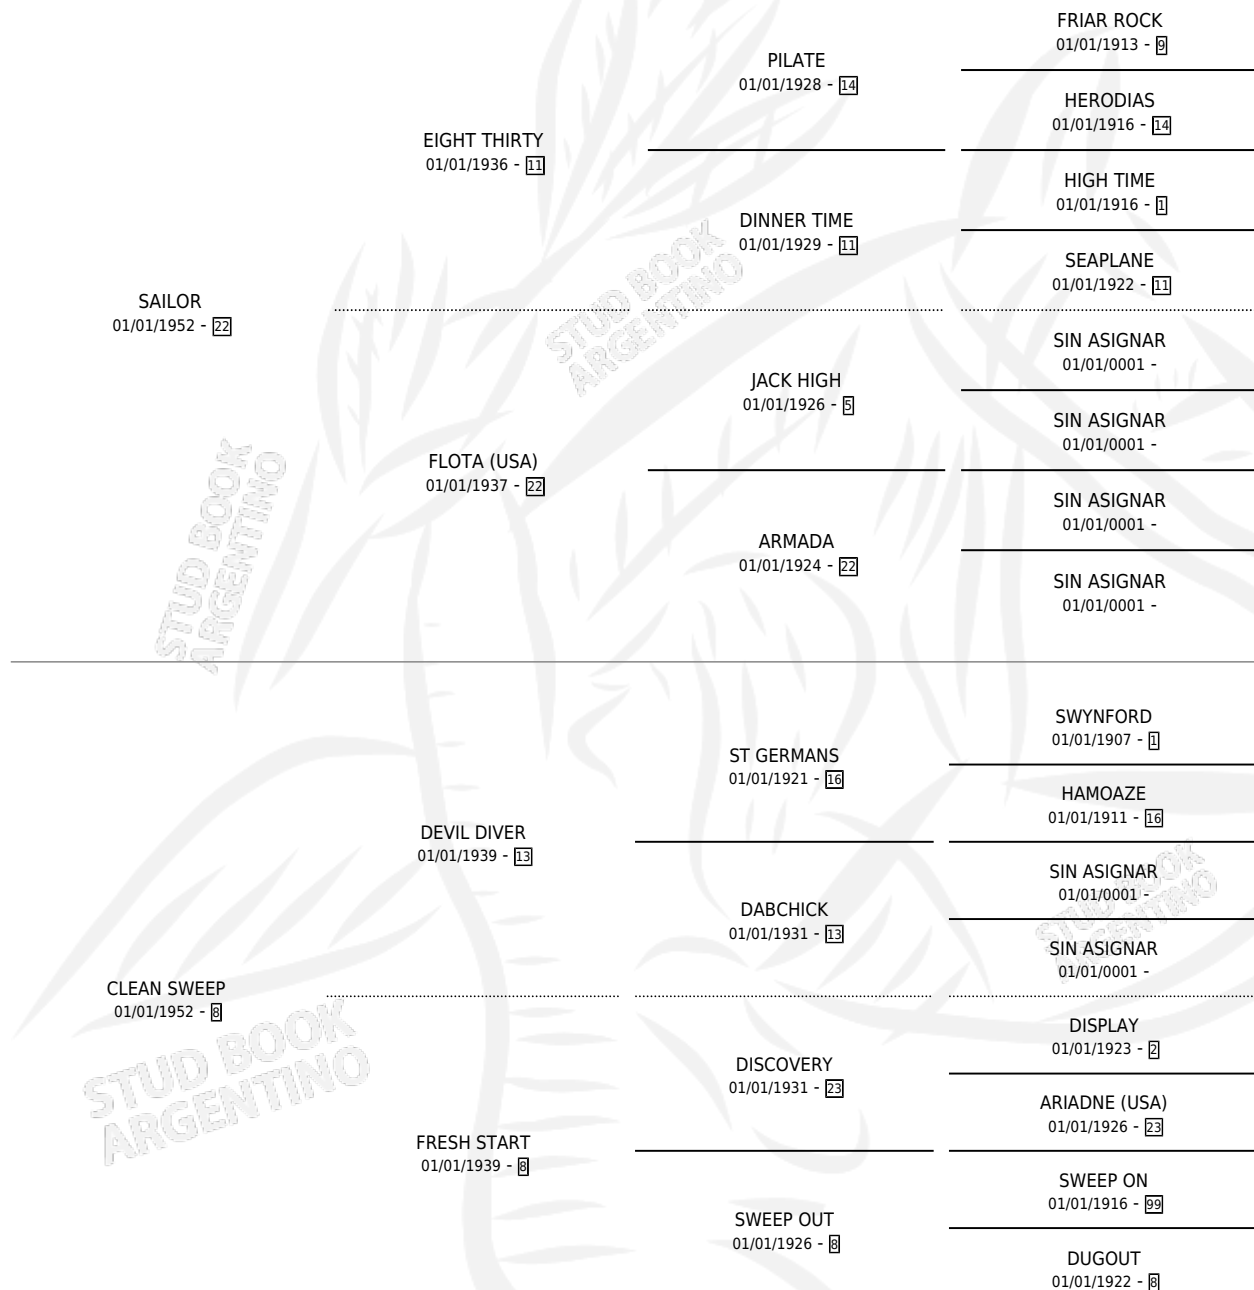

BILGE

por SAILOR y CLEAN SWEEP por DEVIL DIVER

Argentina · Hembra · Oscuro · · 01/01/1959
Familia 8-d · Volumen 23

ESTADO

TIPIFICACIÓN SANGUÍNEA	X
TIPIFICACIÓN POR ADN	X
PASAPORTE	X
IDENTIFICACIÓN POR MICROCHIP	X
REPRODUCTOR	X

Lugar de nacimiento: Campo particular

Criador: Sin dato

~

HIJOS

	MACHOS	HEMBRAS
1 NACIERON	0	1
SIN ACTUACIONES		

PEDIGREE

BILGE

Datos oficiales del Stud Book Argentino