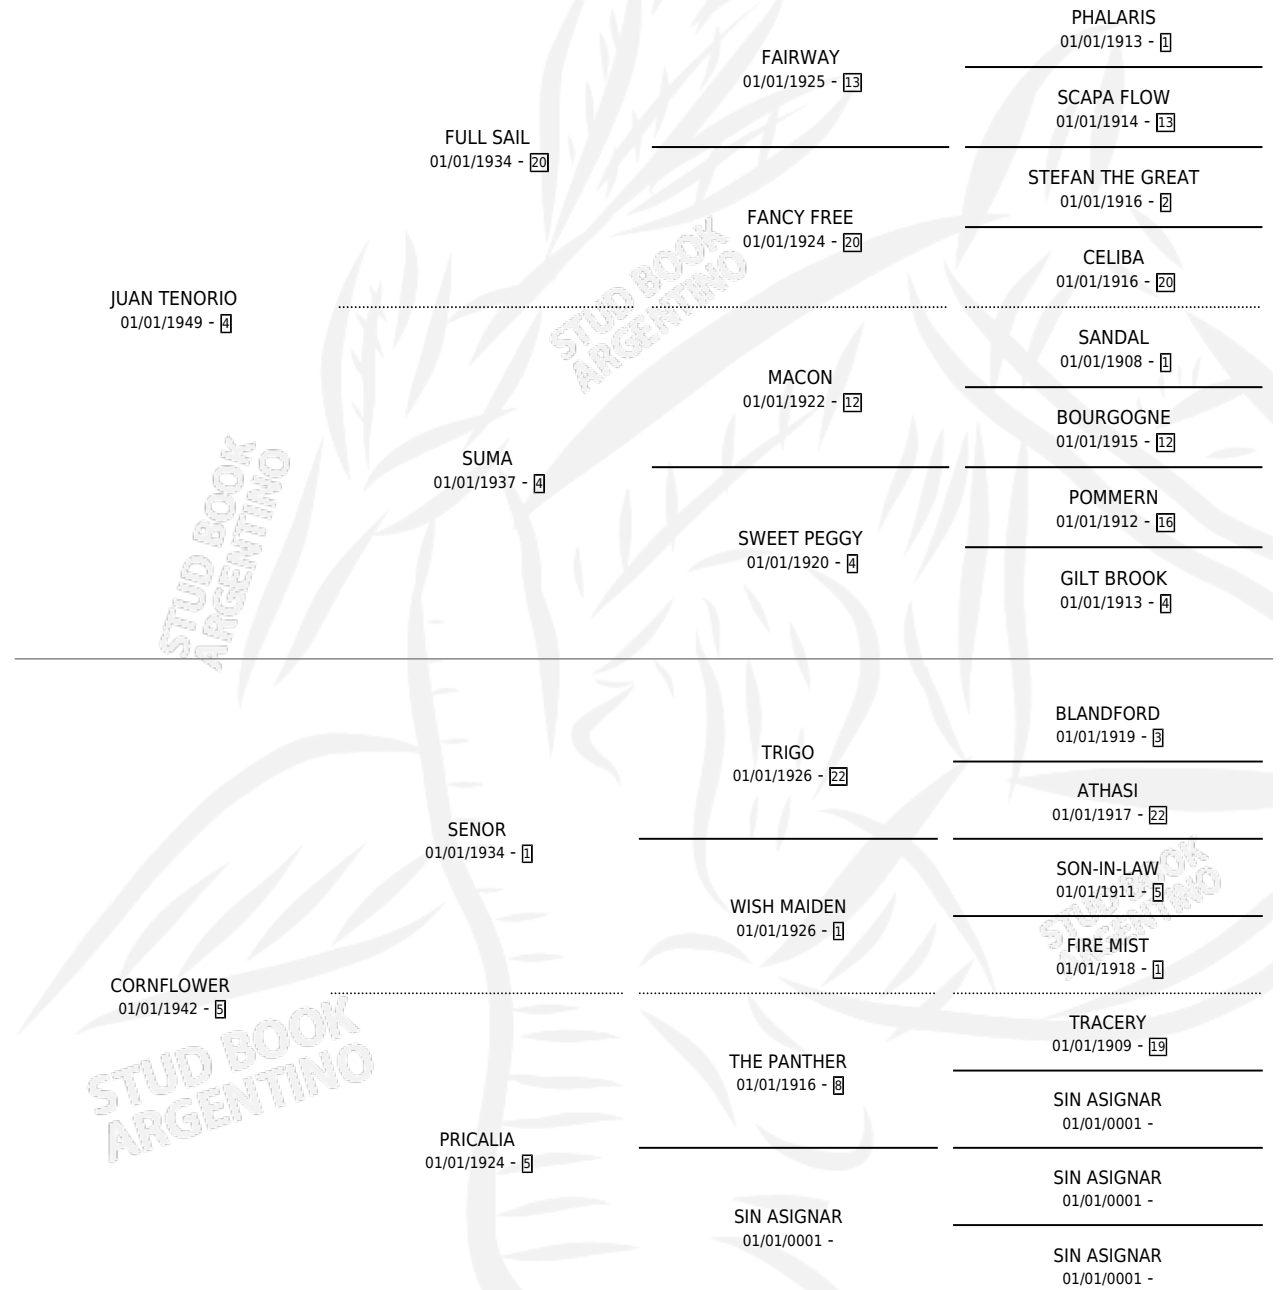

COPETINERA

por **JUAN TENORIO** y **CORNFLOWER** por **SENOR**

Argentina · Hembra · Alazan · SP · 01/01/1958
Familia 5-b · Volumen 23

ESTADO

TIPIFICACIÓN SANGUÍNEA	X
TIPIFICACIÓN POR ADN	X
PASAPORTE	X
IDENTIFICACIÓN POR MICROCHIP	X
REPRODUCTOR	X

Lugar de nacimiento: Campo particular

Criador: Sin dato

~

HIJOS

	MACHOS	HEMBRAS
1 NACIERON	0	1
SIN ACTUACIONES		

PEDIGREE

COPETINERA

Datos oficiales del Stud Book Argentino