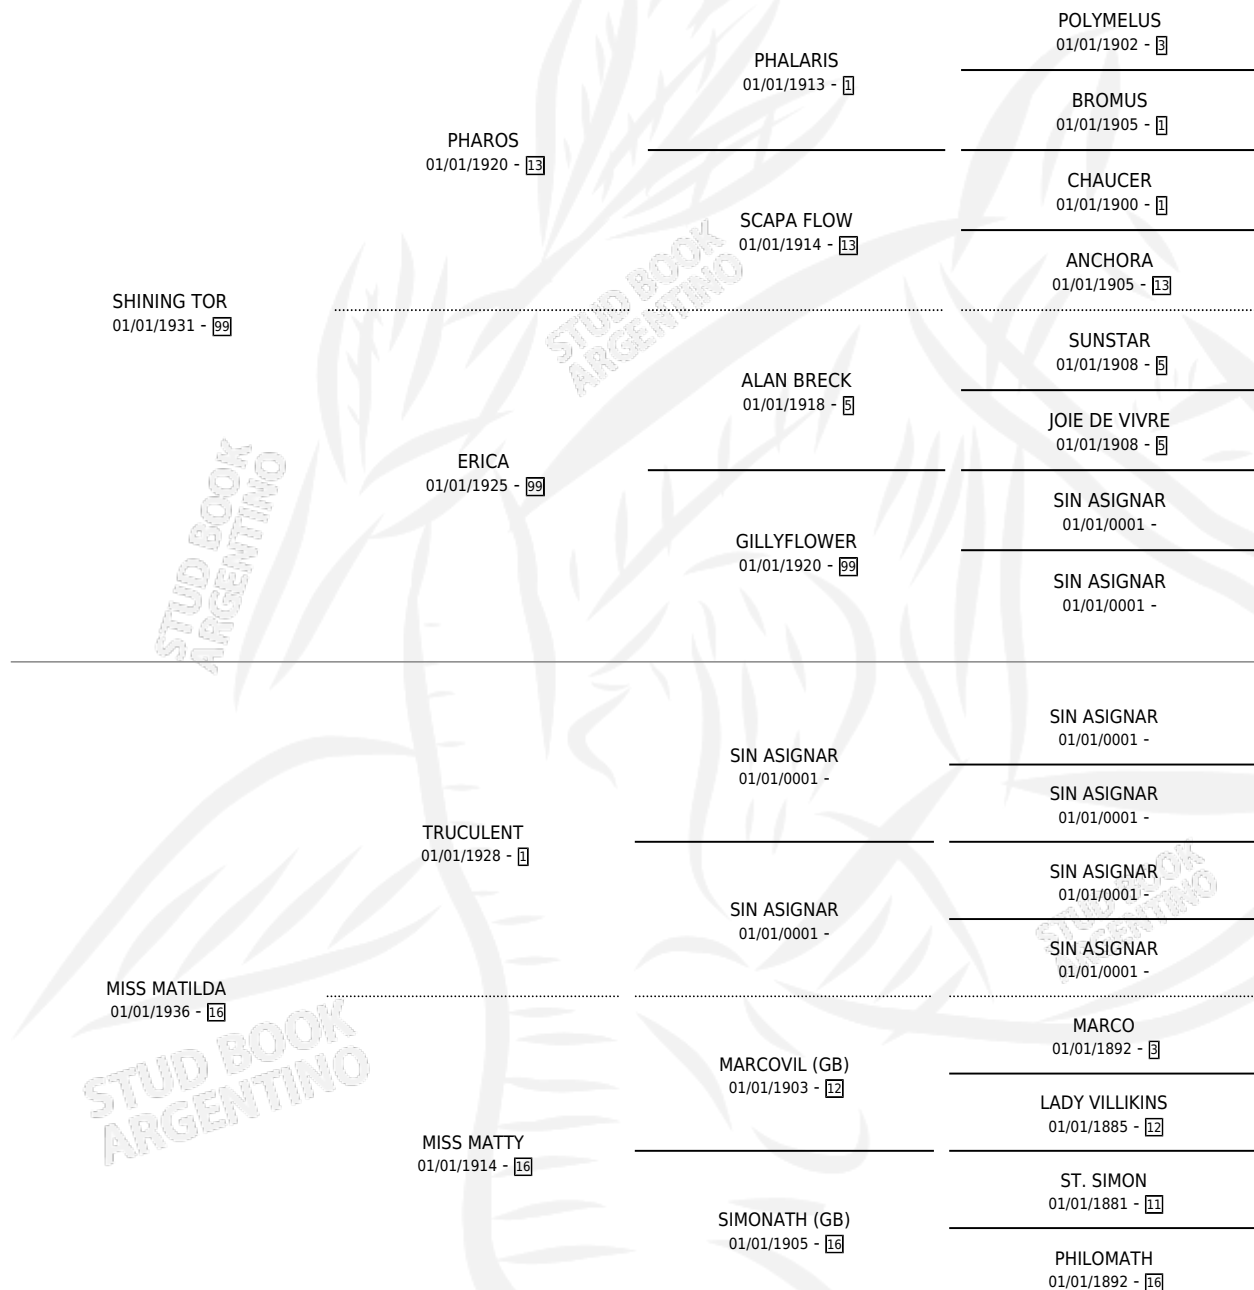

MISS MAGGIE

por SHINING TOR y MISS MATILDA por TRUCULENT

Argentina · Hembra · Alazan Tostado · SP · 01/01/1943
Familia 16-f · Volumen 18

ESTADO

TIPIFICACIÓN SANGUÍNEA	X
TIPIFICACIÓN POR ADN	X
PASAPORTE	X
IDENTIFICACIÓN POR MICROCHIP	X
REPRODUCTOR	X

Lugar de nacimiento: Campo particular

Criador: Sin dato

~

HIJOS

	MACHOS	HEMBRAS
6 NACIERON	1	5
SIN ACTUACIONES		

PEDIGREE