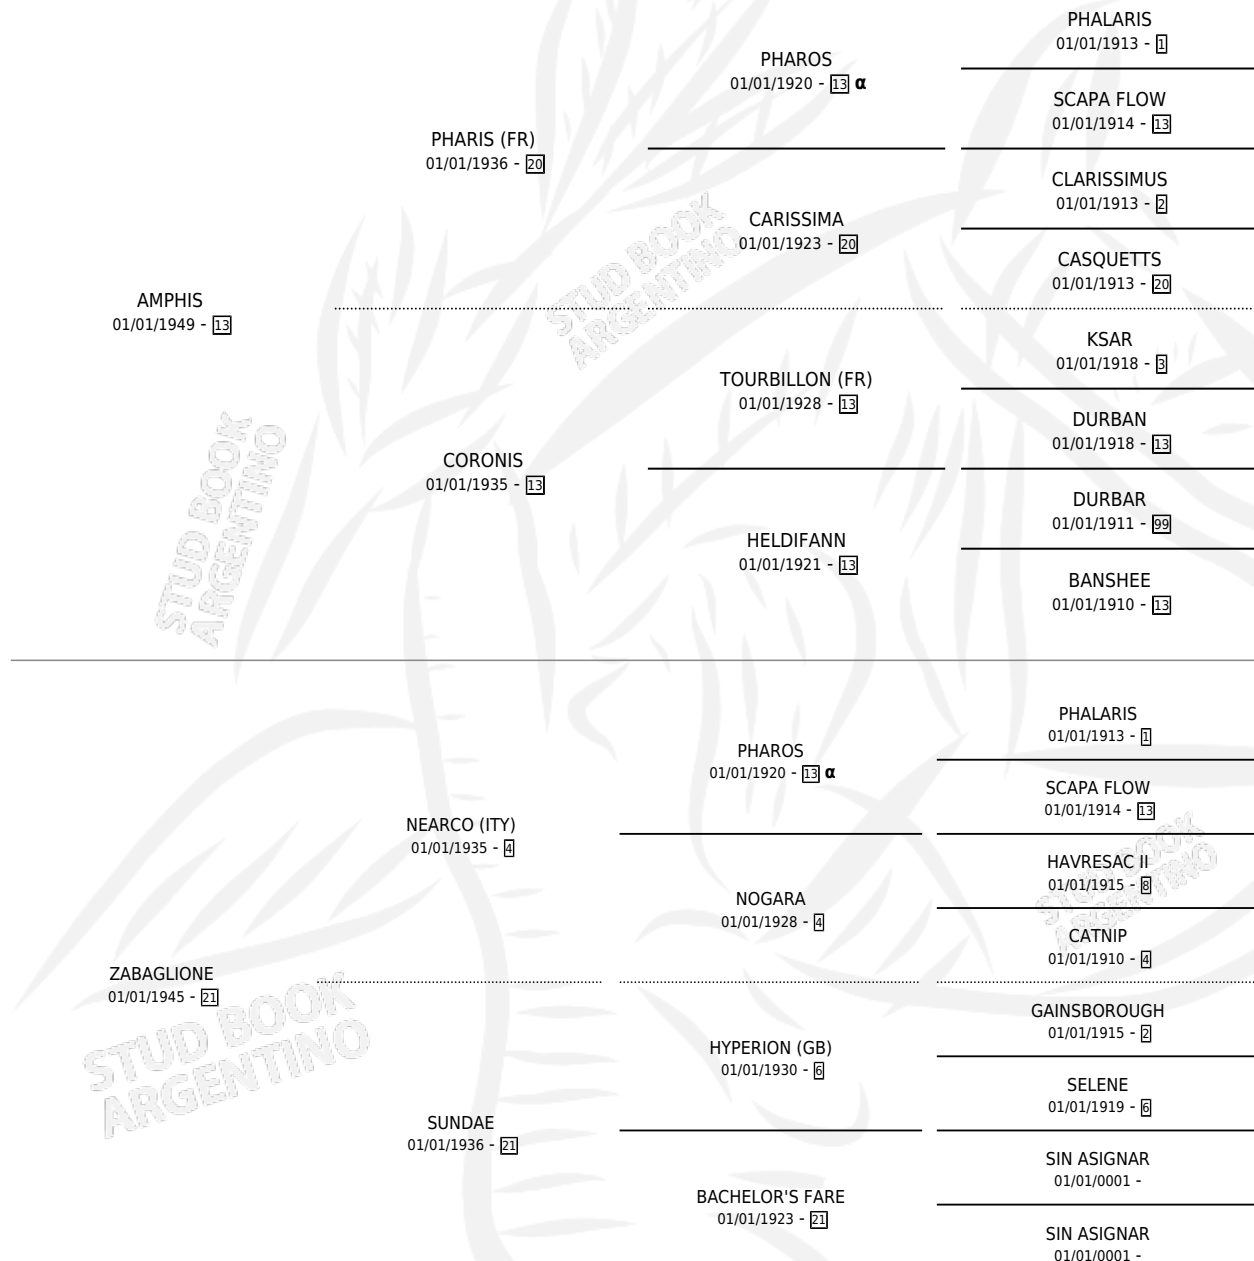

HYPERIO

por AMPHIS y ZABAGLIONE por NEARCO (ITY)

Argentina · Macho · Alazan · · 01/01/1956
Familia 21-a · Volumen 22

ESTADO

TIPIFICACIÓN SANGUÍNEA	X
TIPIFICACIÓN POR ADN	X
PASAPORTE	X
IDENTIFICACIÓN POR MICROCHIP	X
REPRODUCTOR	X

Lugar de nacimiento: Campo particular

Criador: Sin dato

~

HIJOS

	MACHOS	HEMBRAS
1 NACIERON	1	0
SIN ACTUACIONES		

PEDIGREE

INBREEDING : α

HYPERIO