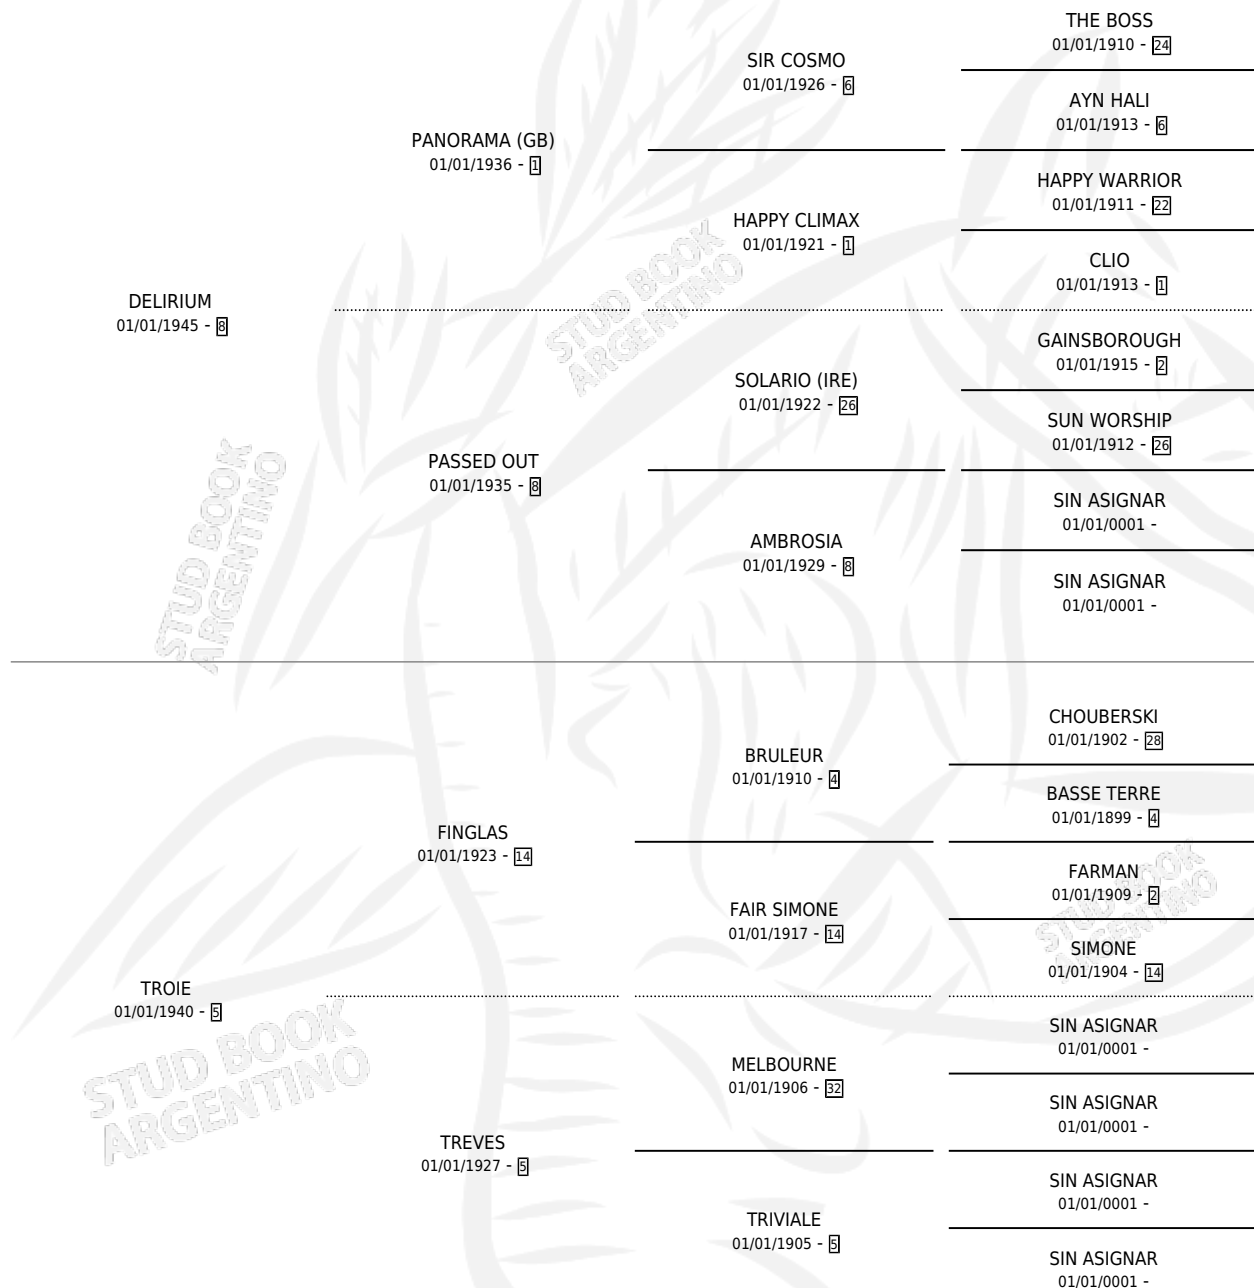

TRUIE

por DELIRIUM y TROIE por FINGLAS

Argentina · Hembra · Zaino · · 01/01/1952
Familia 5-i · Volumen 21

ESTADO

TIPIFICACIÓN SANGUÍNEA	X
TIPIFICACIÓN POR ADN	X
PASAPORTE	X
IDENTIFICACIÓN POR MICROCHIP	X
REPRODUCTOR	X

Lugar de nacimiento: Campo particular

Criador: Sin dato

~

HIJOS

	MACHOS	HEMBRAS
1 NACIERON	1	0

SIN ACTUACIONES

PEDIGREE

TRUITE