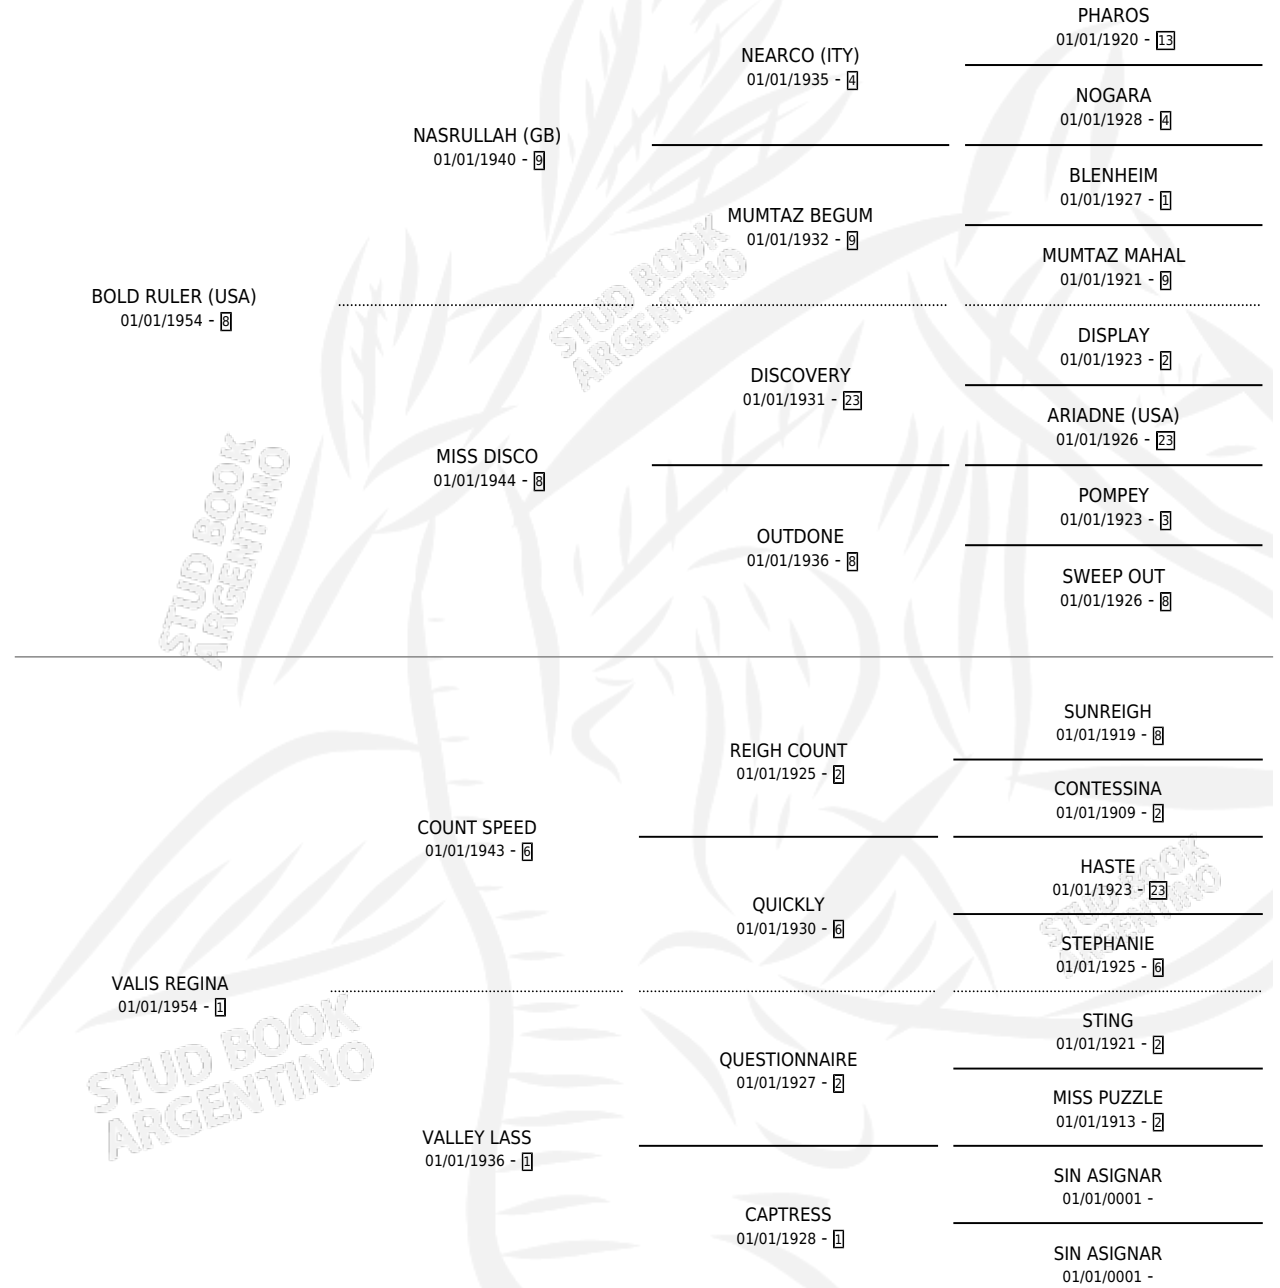

VALIANT QUEEN

por **BOLD RULER (USA)** y **VALIS REGINA** por **COUNT SPEED**

Argentina · Hembra · Zaino Colorado · SP · 01/01/1962
Familia 1 · Volumen 24

ESTADO

TIPIFICACIÓN SANGUÍNEA	X
TIPIFICACIÓN POR ADN	X
PASAPORTE	X
IDENTIFICACIÓN POR MICROCHIP	X
REPRODUCTOR	X

Lugar de nacimiento: Campo particular

Criador: Sin dato

~

HIJOS

	MACHOS	HEMBRAS
1 NACIERON	1	0
SIN ACTUACIONES		

PEDIGREE

VALIANT QUEEN

Datos oficiales del Stud Book Argentino