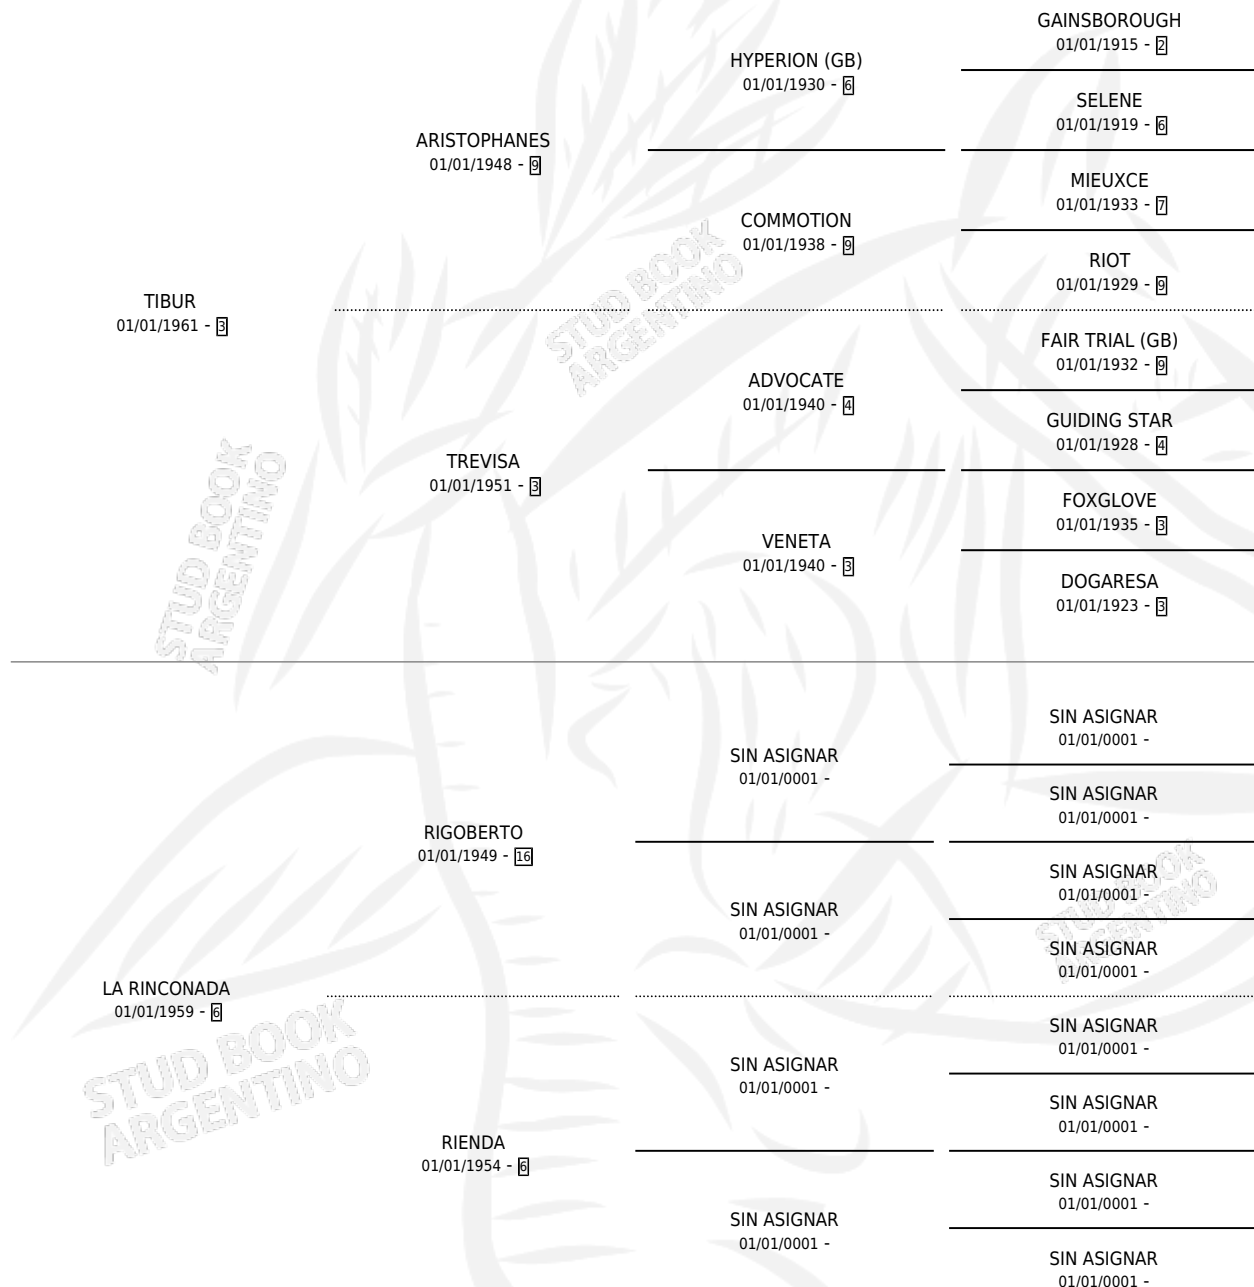

PIGALLE

por TIBUR y LA RINCONADA por RIGOBERTO

Argentina · Hembra · Alazan · SP · 01/01/1972
Familia 6-e · Volumen 28

ESTADO

TIPIFICACIÓN SANGUÍNEA	X
TIPIFICACIÓN POR ADN	X
PASAPORTE	X
IDENTIFICACIÓN POR MICROCHIP	X
REPRODUCTOR	X

Lugar de nacimiento: Campo particular

Criador: Sin dato

~

HIJOS

	MACHOS	HEMBRAS
3 NACIERON	1	2
1 CORRIERON	1	0
1 GANARON	1	0
0 GANADORES CL	0 GANADORES GR	0 GANADORES G1

PEDIGREE

PIGALLE

Datos oficiales del Stud Book Argentino