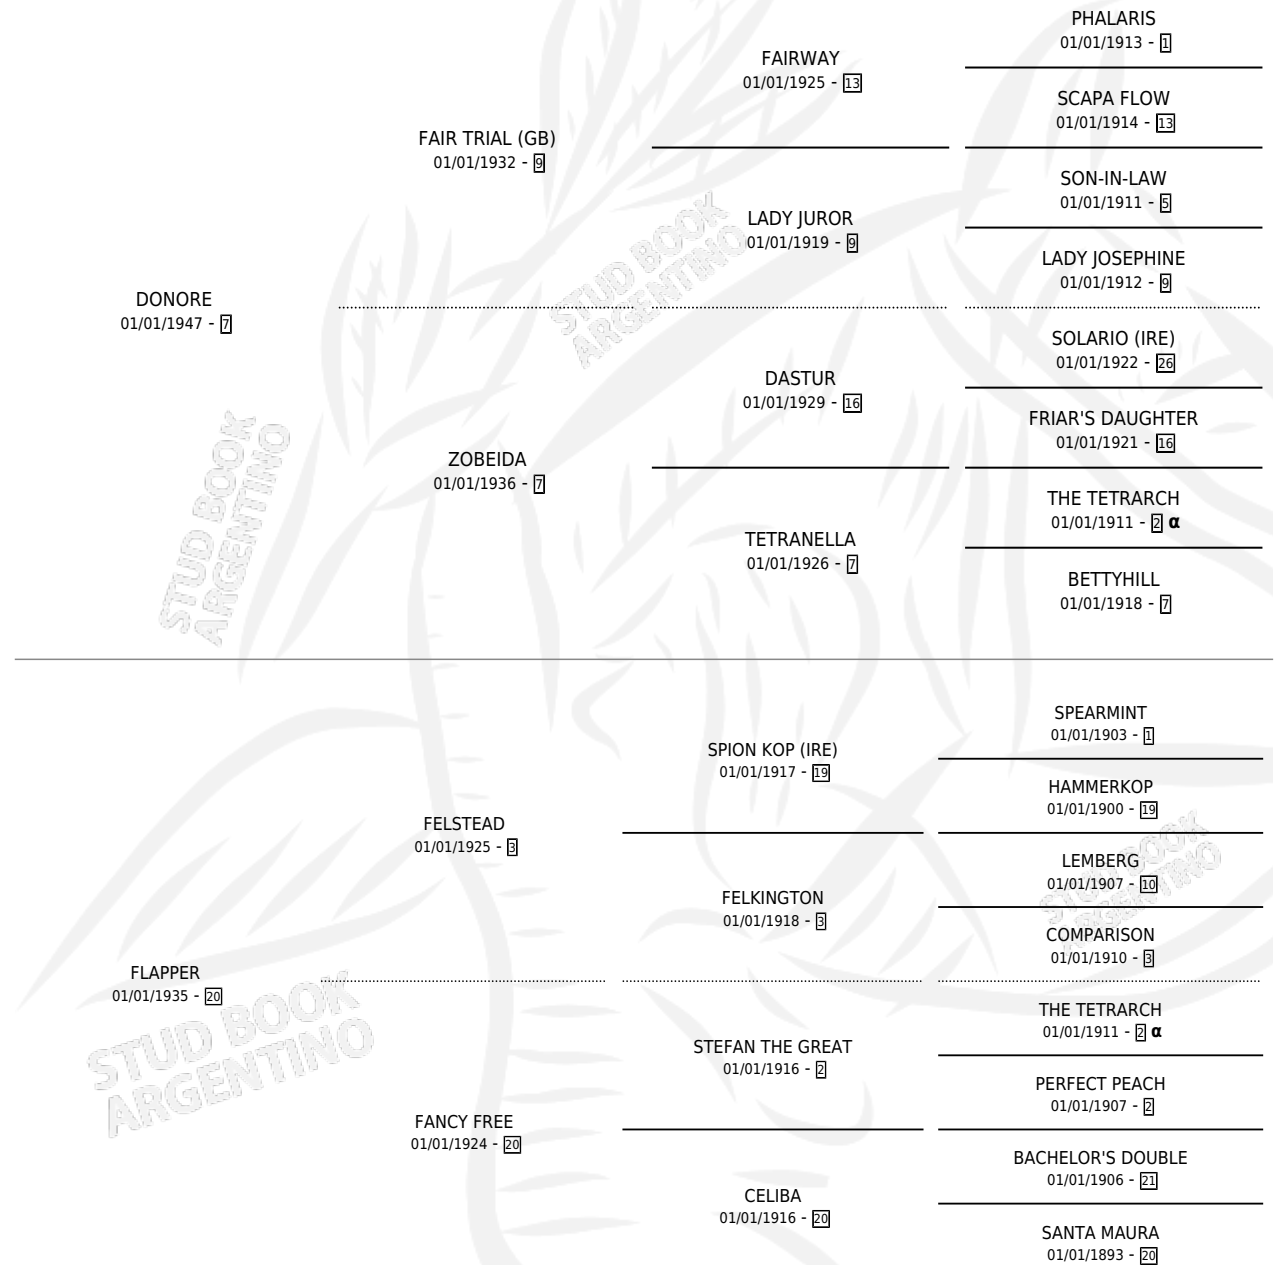

WALLFLOWER

por DONORE y FLAPPER por FELSTEAD

Argentina · Hembra · Alazan · · 01/01/1957
Familia 20-a · Volumen 23

ESTADO

TIPIFICACIÓN SANGUÍNEA	X
TIPIFICACIÓN POR ADN	X
PASAPORTE	X
IDENTIFICACIÓN POR MICROCHIP	X
REPRODUCTOR	X

Lugar de nacimiento: Campo particular

Criador: Sin dato

~

HIJOS

	MACHOS	HEMBRAS
1 NACIERON	1	0
SIN ACTUACIONES		

PEDIGREE

INBREEDING : α

WALLFLOWER