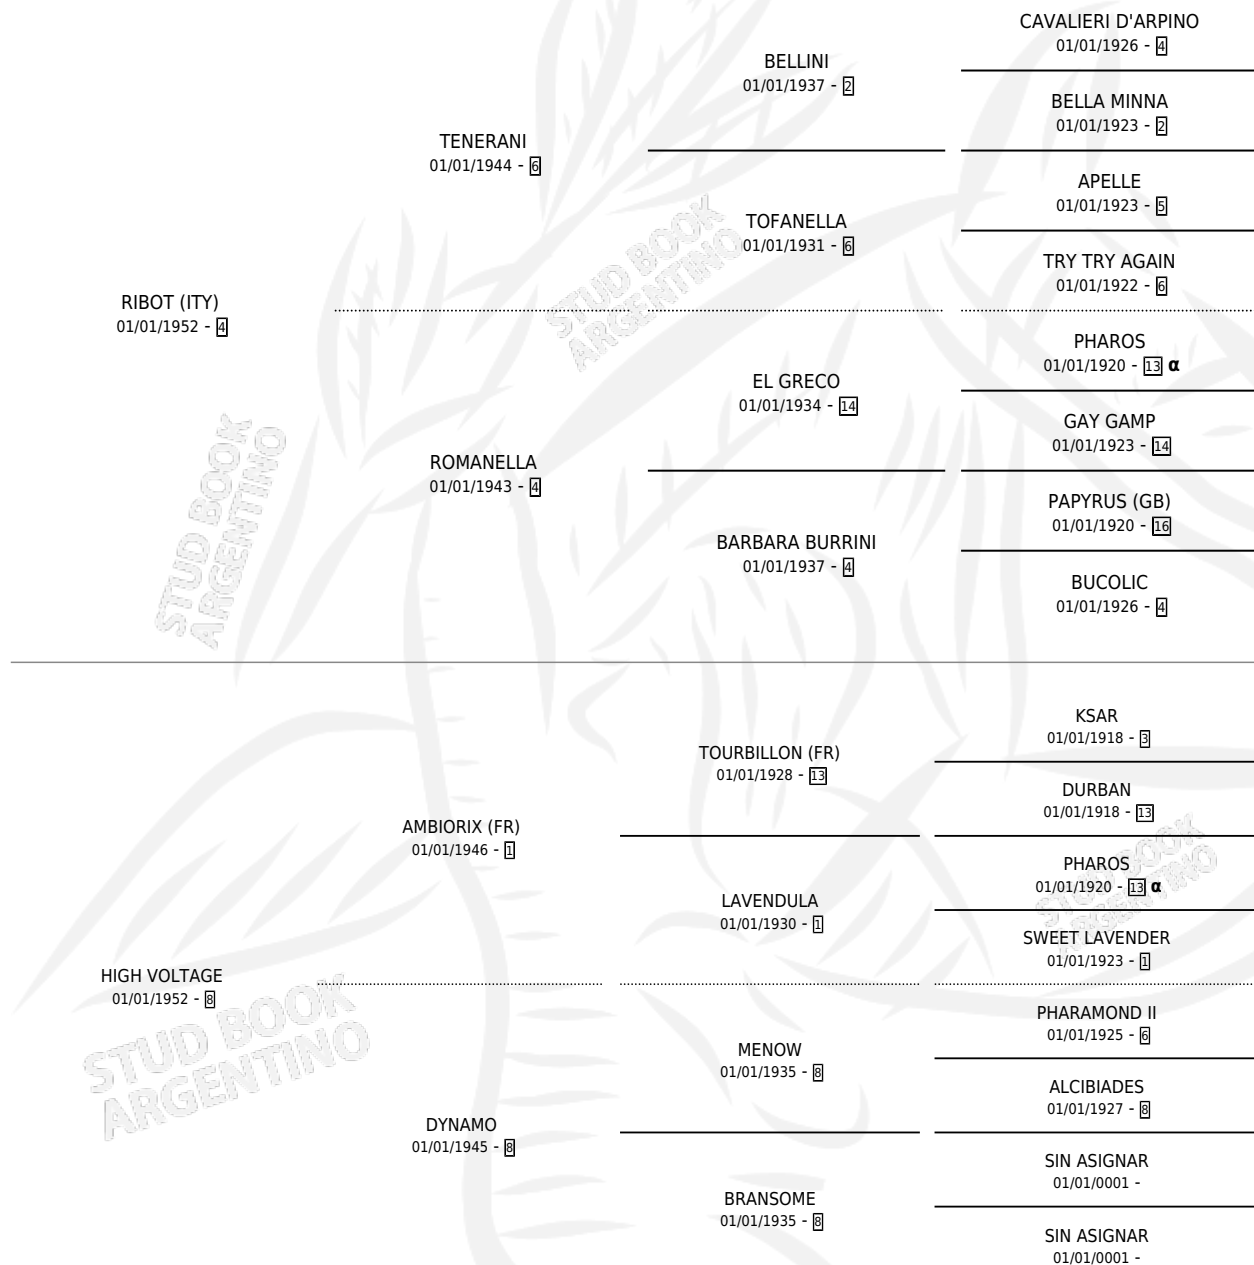

Lugar de nacimiento: Campo particular

Criador: Sin dato

~

HIJOS

	MACHOS	HEMBRAS
3 NACIERON	3	0
SIN ACTUACIONES		

PEDIGREE

INBREEDING : α

IRRADIATE