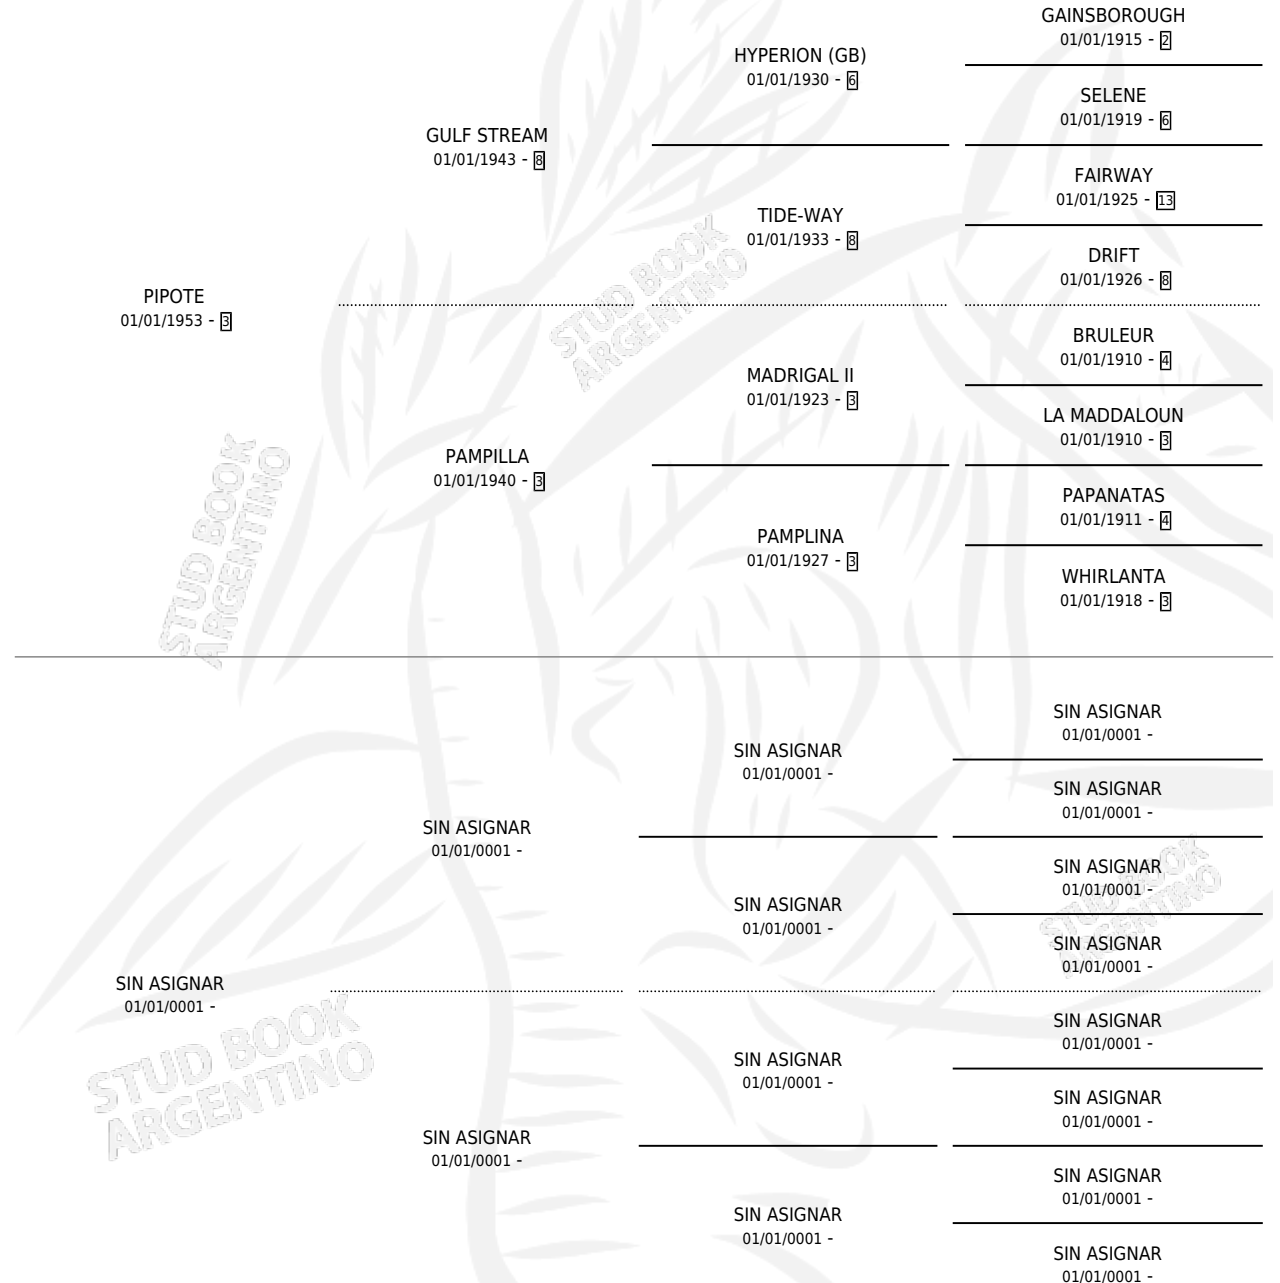

LAHORE

por **PIPOTE** y **SIN ASIGNAR** por **SIN ASIGNAR**

Argentina · Hembra · Tordillo · SP · 24/10/1964
Familia 4-b · Volumen 25

ESTADO

TIPIFICACIÓN SANGUÍNEA	X
TIPIFICACIÓN POR ADN	X
PASAPORTE	X
IDENTIFICACIÓN POR MICROCHIP	X
REPRODUCTOR	✓

Lugar de nacimiento: Campo particular

Criador: Sin dato

~

HIJOS

	MACHOS	HEMBRAS
6 NACIERON	5	1
2 CORRIERON	2	0
2 GANARON	2	0
0 GANADORES CL	0 GANADORES GR	0 GANADORES G1

PEDIGREE

S

mientos 6 / Efectividad 66.67%