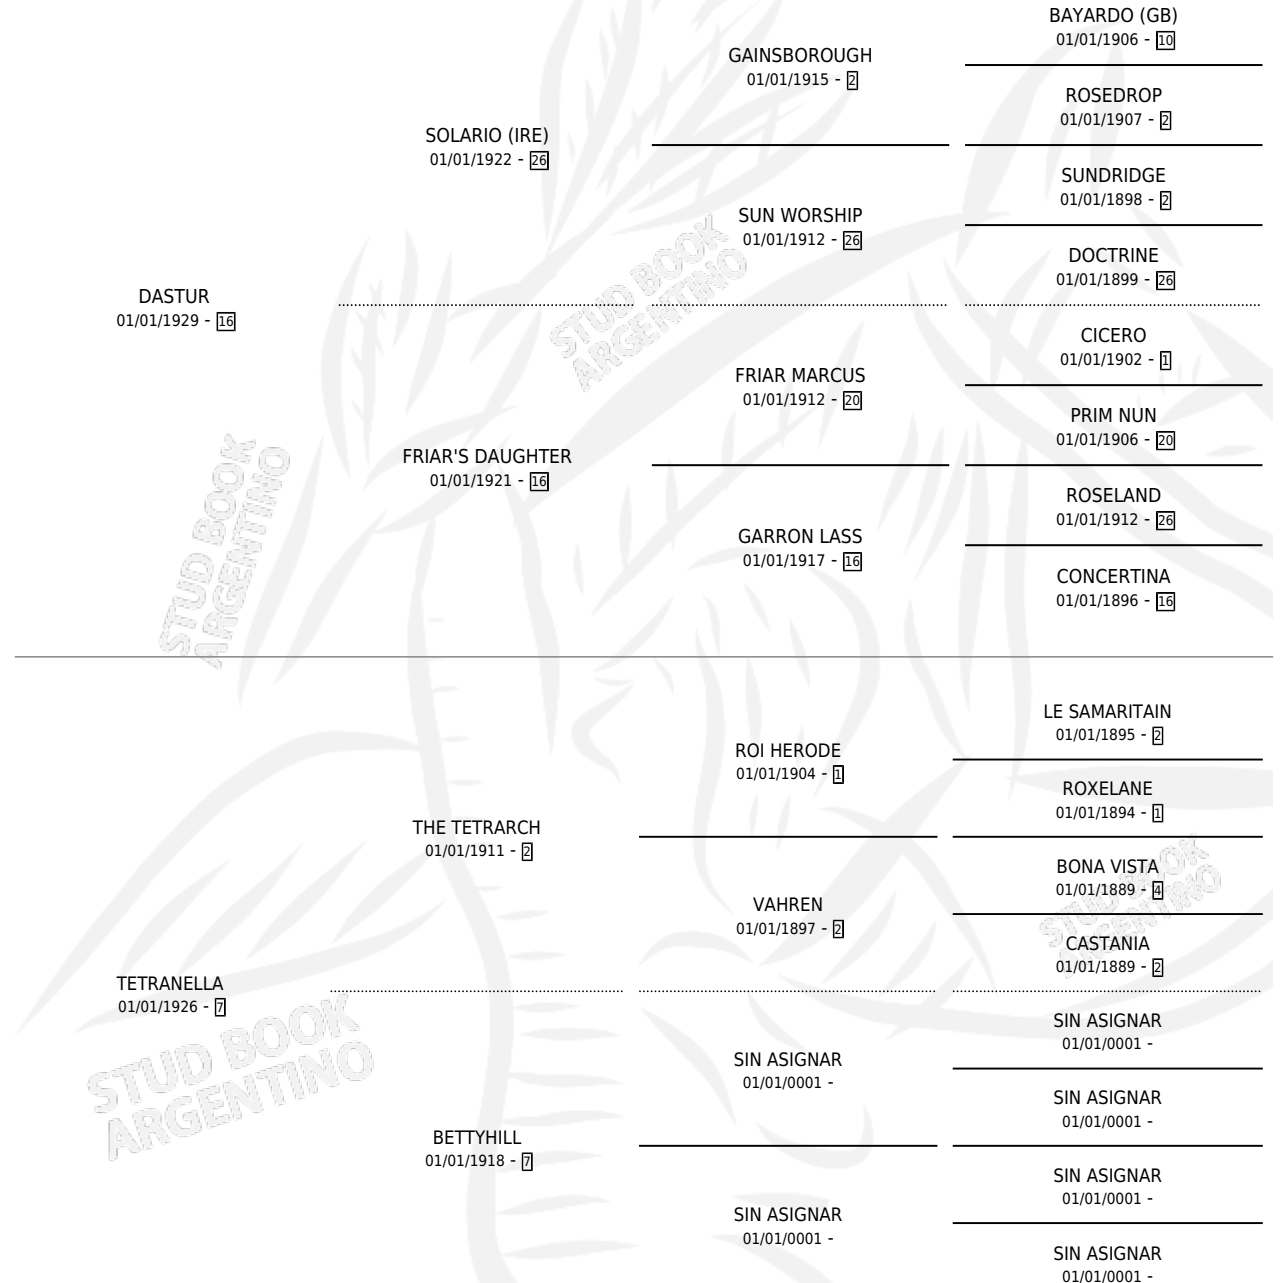

ZOBEIDA

por **DASTUR** y **TETRANELLA** por **THE TETRARCH**

Argentina · Hembra · Alazan · · 01/01/1936
Familia 7-d · Volumen 16

ESTADO

| | |
|------------------------------|---|
| TIPIFICACIÓN SANGUÍNEA | X |
| TIPIFICACIÓN POR ADN | X |
| PASAPORTE | X |
| IDENTIFICACIÓN POR MICROCHIP | X |
| REPRODUCTOR | X |

Lugar de nacimiento: Campo particular

Criador: Sin dato

~

HIJOS

| | MACHOS | HEMBRAS |
|-----------------|--------|---------|
| 1 NACIERON | 1 | 0 |
| SIN ACTUACIONES | | |

PEDIGREE

ZOBEIDA

Datos oficiales del Stud Book Argentino