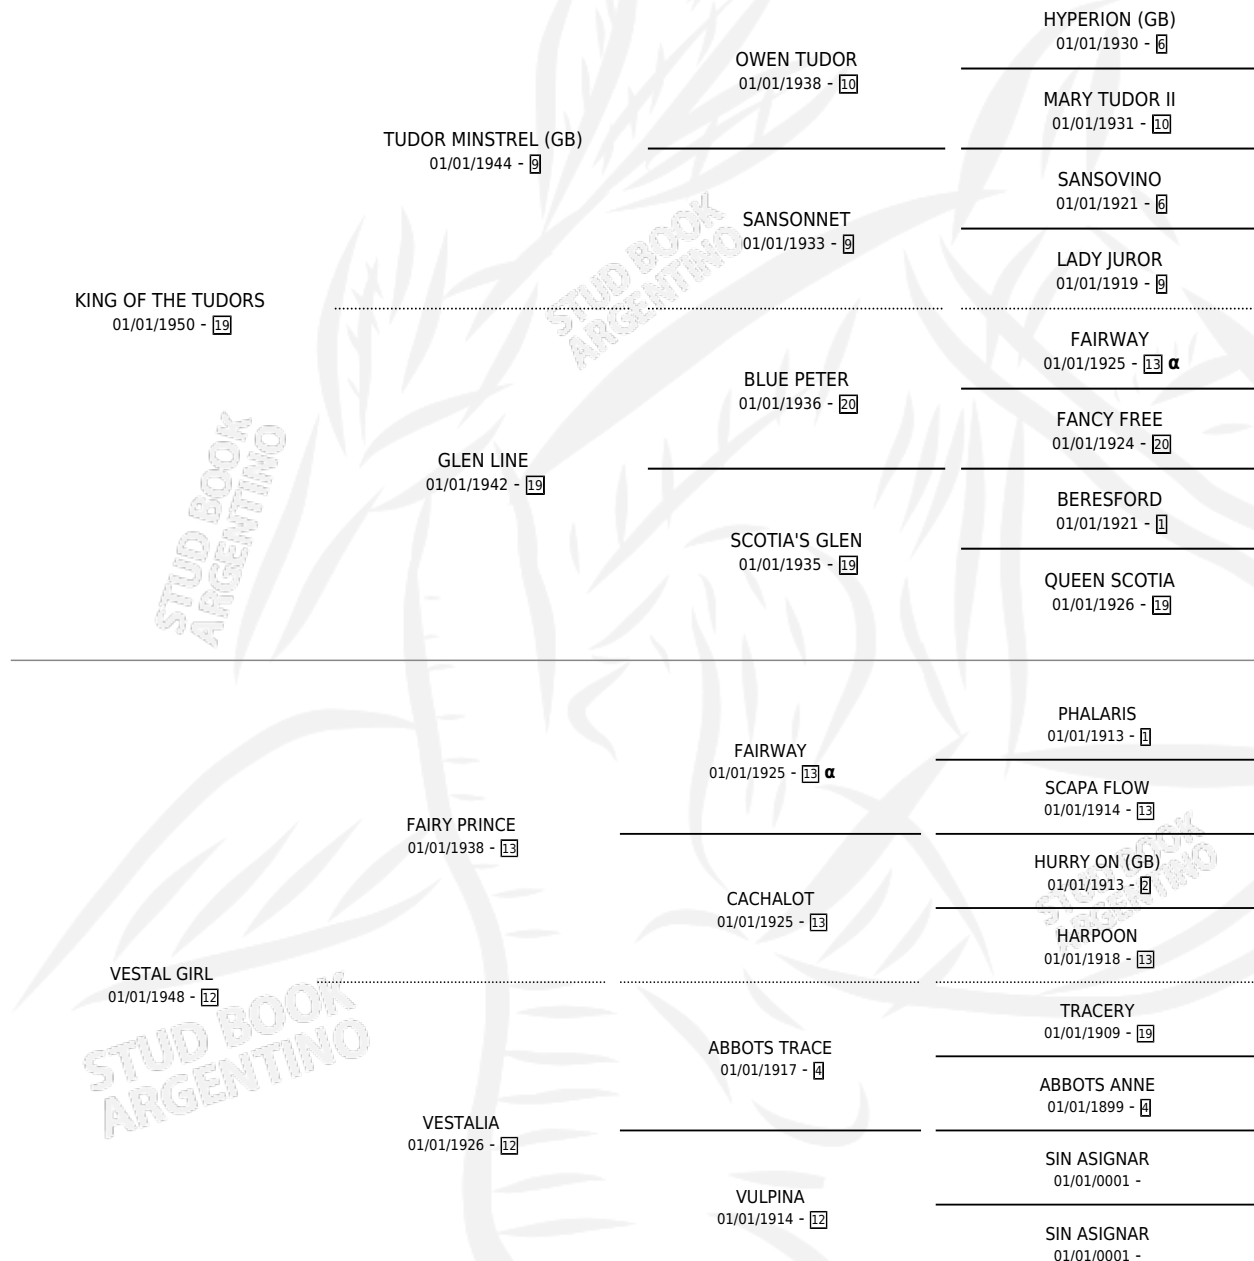

HENRY THE SEVENTH

por KING OF THE TUDORS y VESTAL GIRL por FAIRY PRINCE

Argentina · Macho · Alazan · SP · 01/01/1958
Familia 12 · Volumen 23

ESTADO

TIPIFICACIÓN SANGUÍNEA	X
TIPIFICACIÓN POR ADN	X
PASAPORTE	X
IDENTIFICACIÓN POR MICROCHIP	X
REPRODUCTOR	X

Lugar de nacimiento: Campo particular
Criador: Sin dato

~

HIJOS

	MACHOS	HEMBRAS
8 NACIERON	2	6
SIN ACTUACIONES		

PEDIGREE

INBREEDING : α