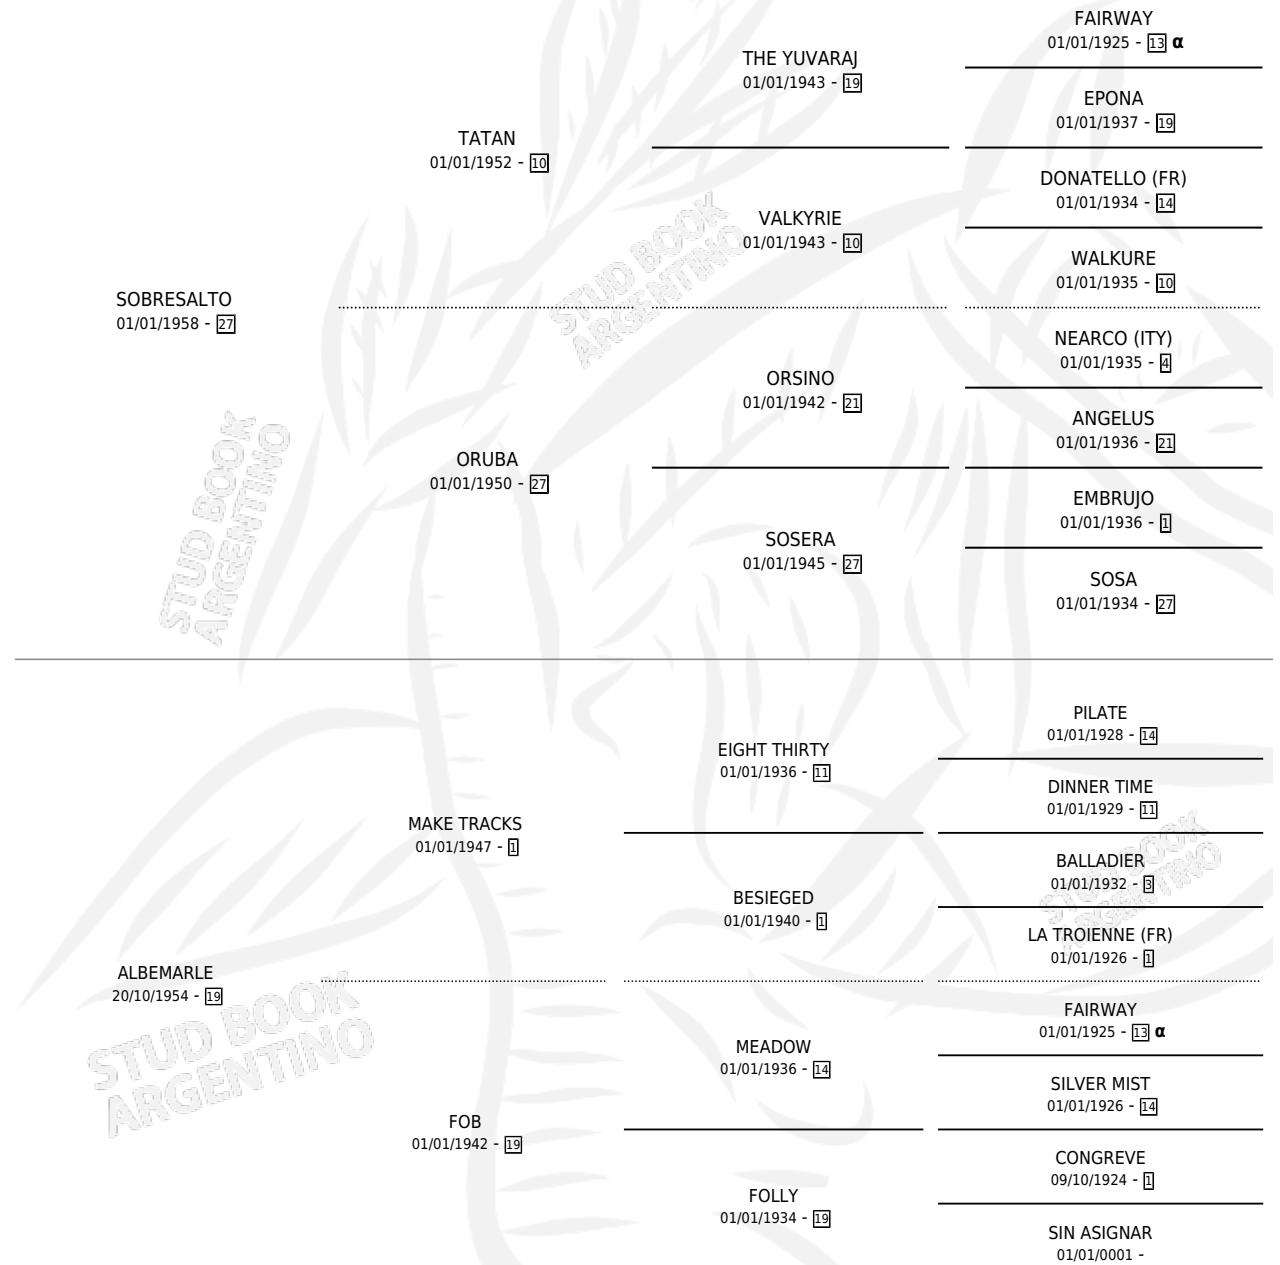

SOBREPIQUE

por SOBRESALTO y ALBEMARLE por MAKE TRACKS

Argentina · Macho · Zaino · SP · 01/10/1964
Familia 19 · Volumen 25

ESTADO

TIPIFICACIÓN SANGUÍNEA	X
TIPIFICACIÓN POR ADN	X
PASAPORTE	X
IDENTIFICACIÓN POR MICROCHIP	X
REPRODUCTOR	X

Lugar de nacimiento: Campo particular

Criador: Sin dato

PEDIGREE

INBREEDING : α

SOBREPIQUE

Datos oficiales del Stud Book Argentino

Documento generado el 28/04/2026

studbook.org.ar