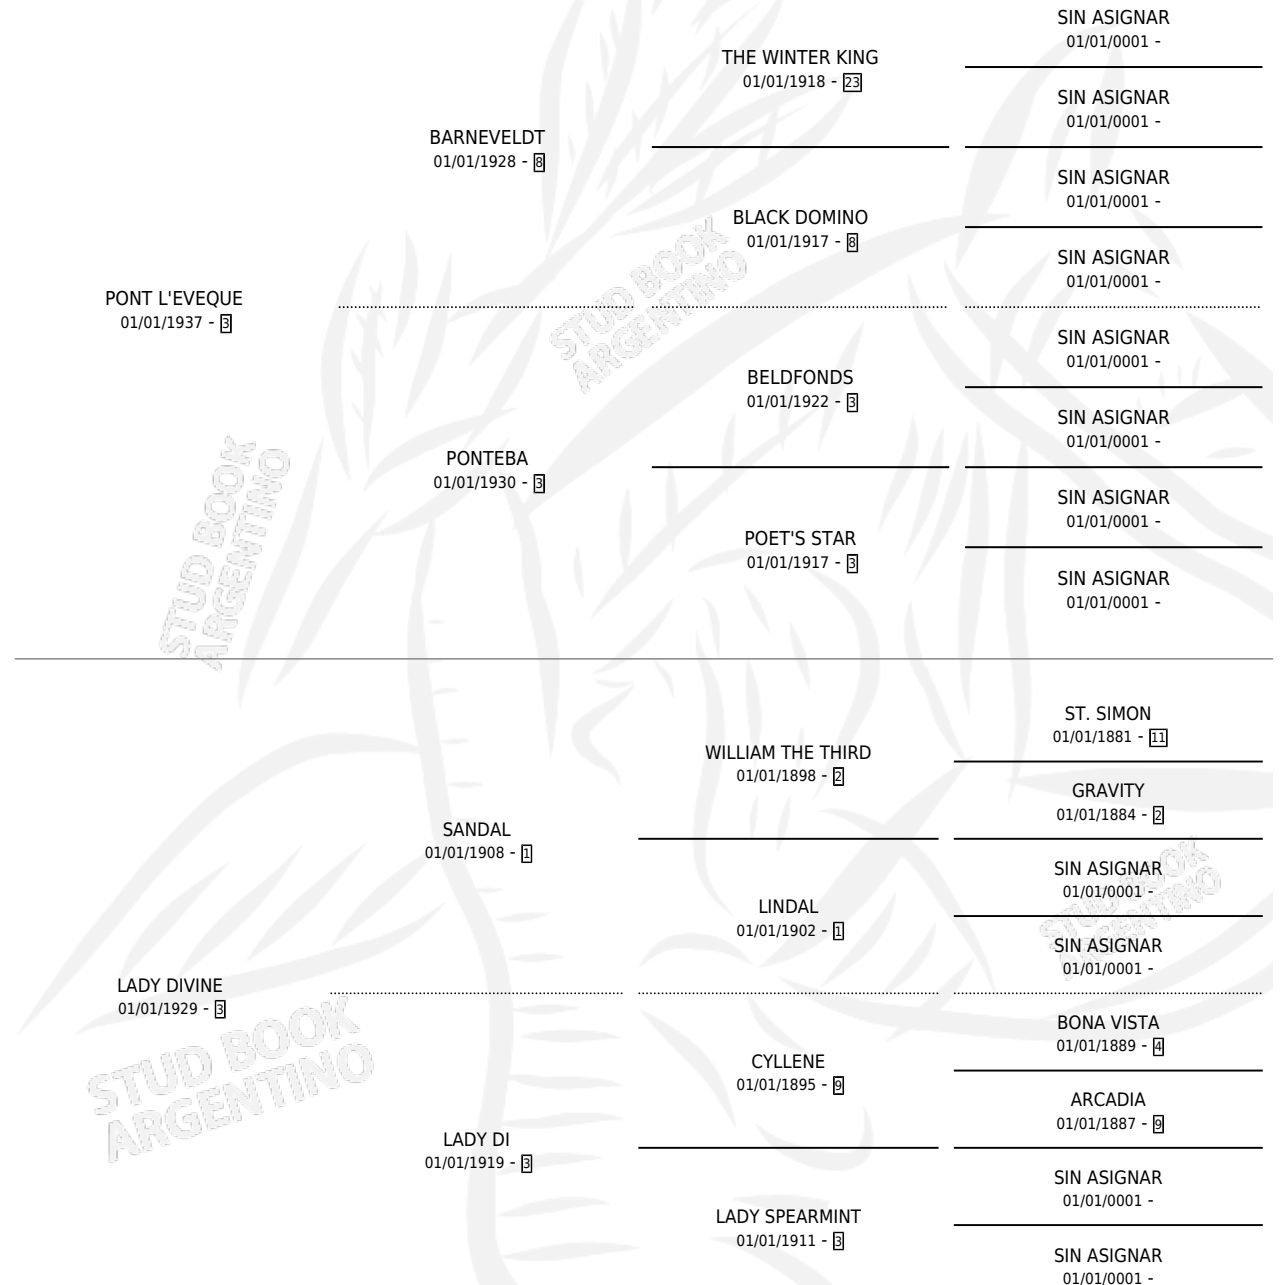

CHATELAINE

por PONT L'EVEQUE y LADY DIVINE por SANDAL

Argentina · Hembra · Alazan Tostado · · 01/01/1943
Familia 3-f · Volumen 18

ESTADO

TIPIFICACIÓN SANGUÍNEA	X
TIPIFICACIÓN POR ADN	X
PASAPORTE	X
IDENTIFICACIÓN POR MICROCHIP	X
REPRODUCTOR	X

Lugar de nacimiento: Campo particular

Criador: Sin dato

~

HIJOS

	MACHOS	HEMBRAS
1 NACIERON	0	1
SIN ACTUACIONES		

PEDIGREE

CHATELAINE

Datos oficiales del Stud Book Argentino