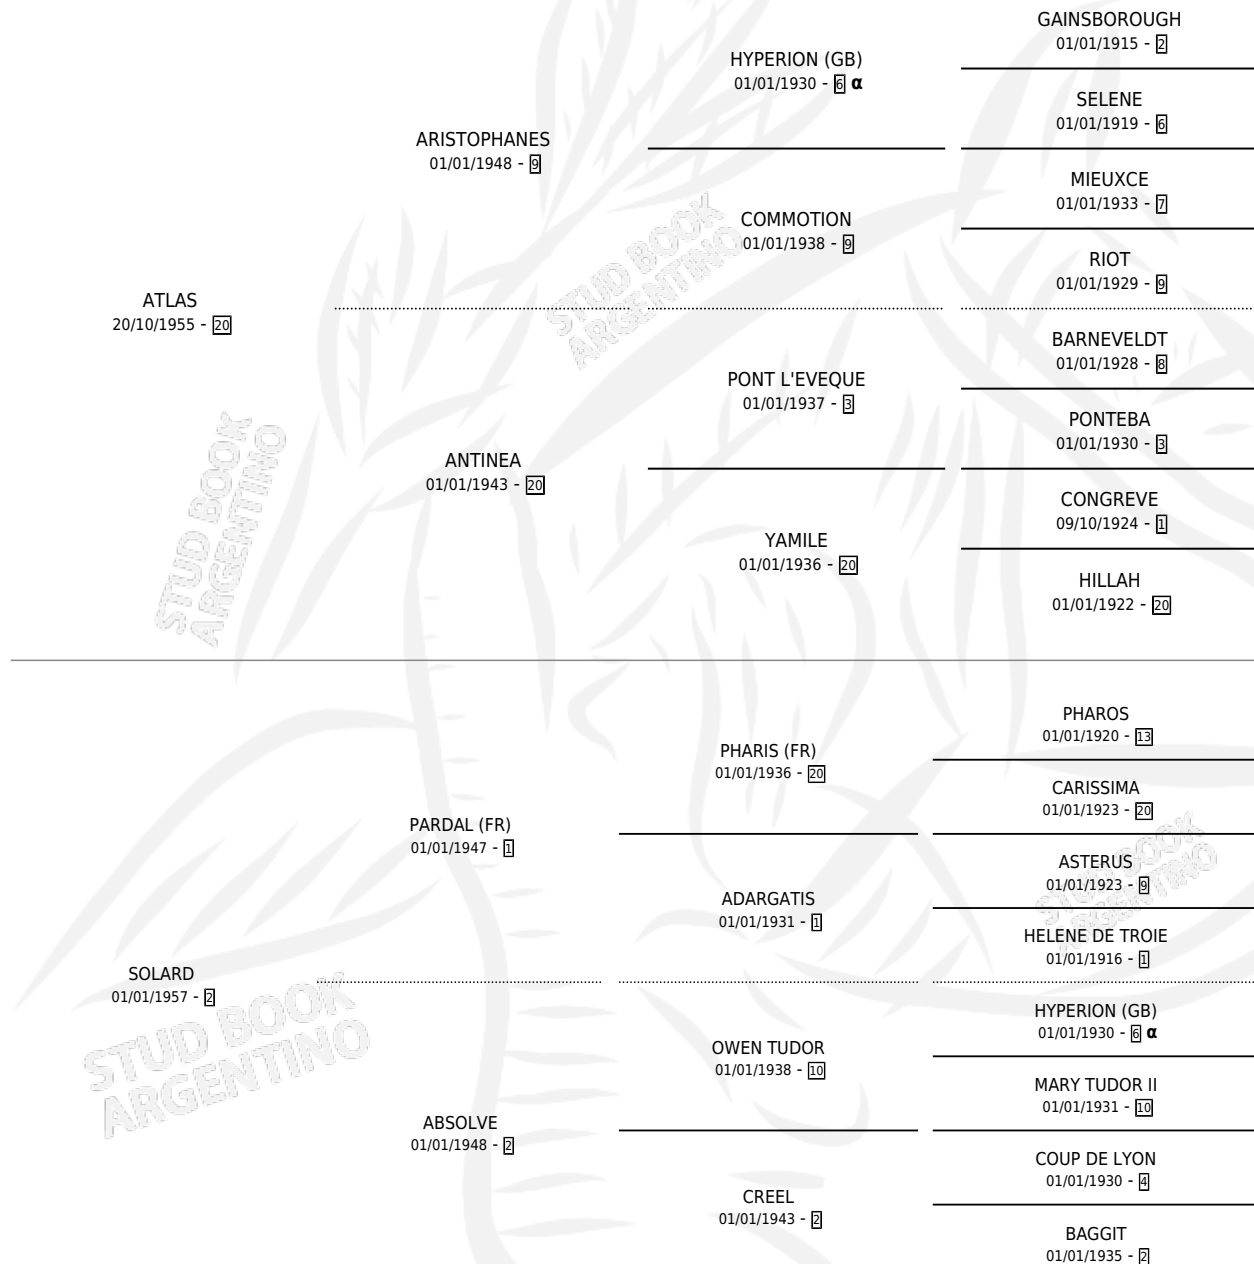

SOL DE NOCHE

por ATLAS y SOLARD por PARDAL (FR)

PEDIGREE

Argentina · Macho · Alazan · SP · 01/01/1964
Familia 2 · Volumen 25

ESTADO

TIPIFICACIÓN SANGUÍNEA	X
TIPIFICACIÓN POR ADN	X
PASAPORTE	X
IDENTIFICACIÓN POR MICROCHIP	X
REPRODUCTOR	X

Lugar de nacimiento: Campo particular

Criador: Sin dato

~

HIJOS

	MACHOS	HEMBRAS
1 NACIERON	0	1

SIN ACTUACIONES

INBREEDING : α

SOL DE NOCHE