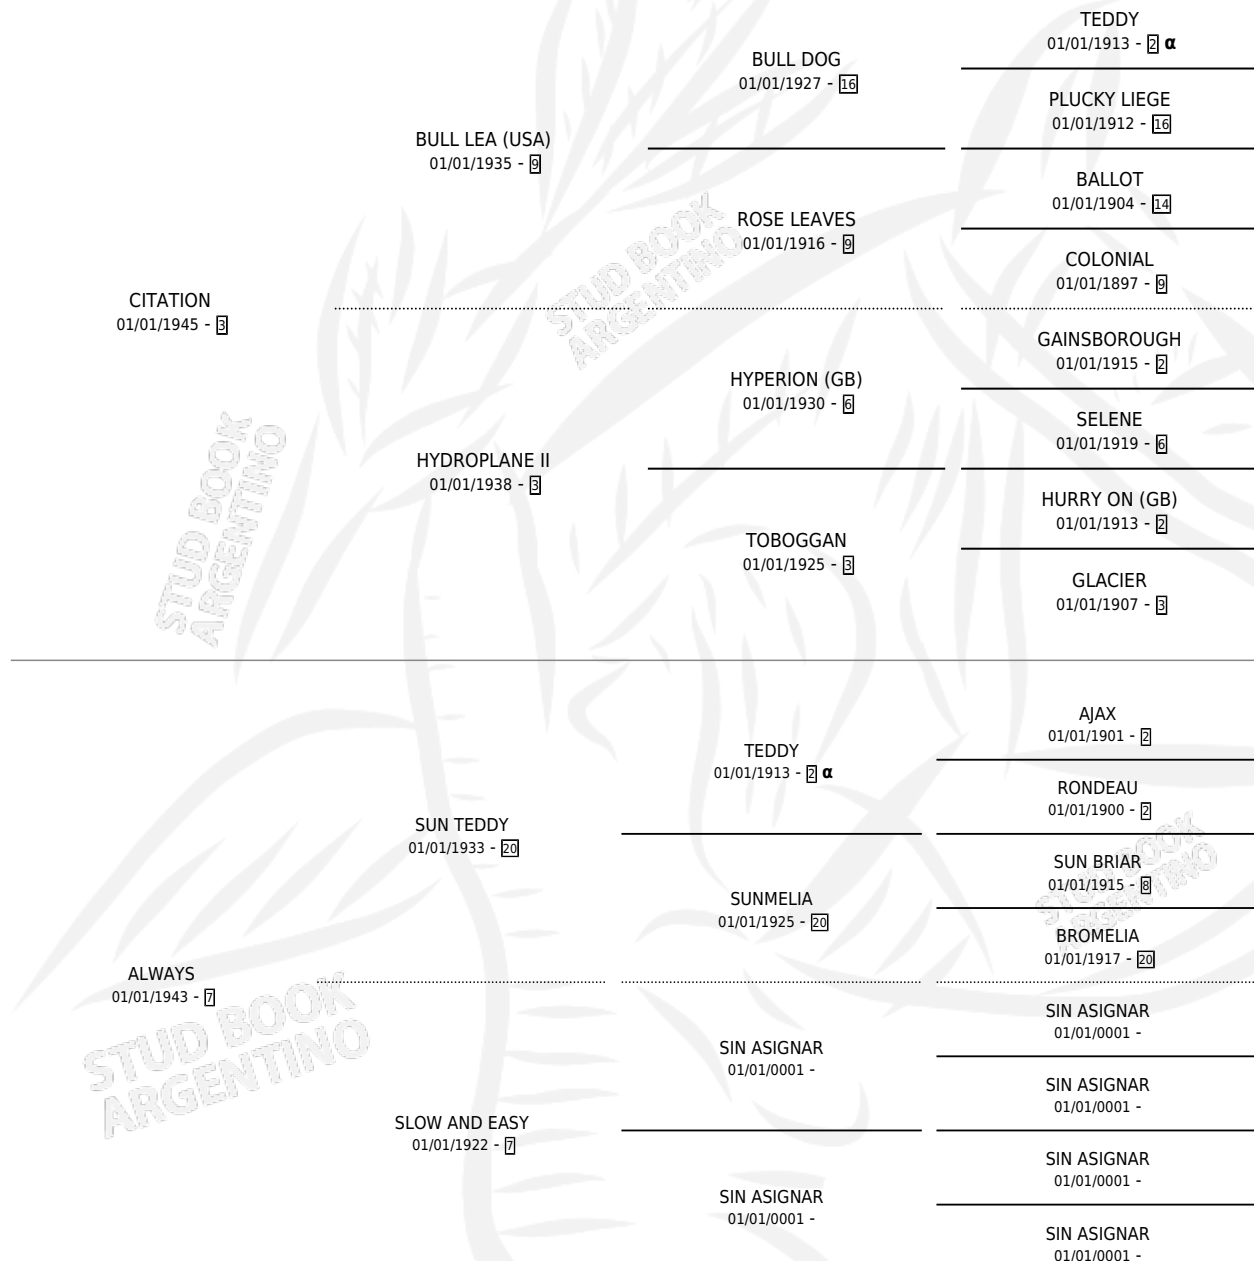

BEYOND

por CITATION y ALWAYS por SUN TEDDY

Argentina · Hembra · Alazan · · 01/01/1953
Familia 7-e · Volumen 21

ESTADO

TIPIFICACIÓN SANGUÍNEA	X
TIPIFICACIÓN POR ADN	X
PASAPORTE	X
IDENTIFICACIÓN POR MICROCHIP	X
REPRODUCTOR	X

Lugar de nacimiento: Campo particular

Criador: Sin dato

~

HIJOS

	MACHOS	HEMBRAS
1 NACIERON	1	0
SIN ACTUACIONES		

PEDIGREE

INBREEDING : α

BEYOND