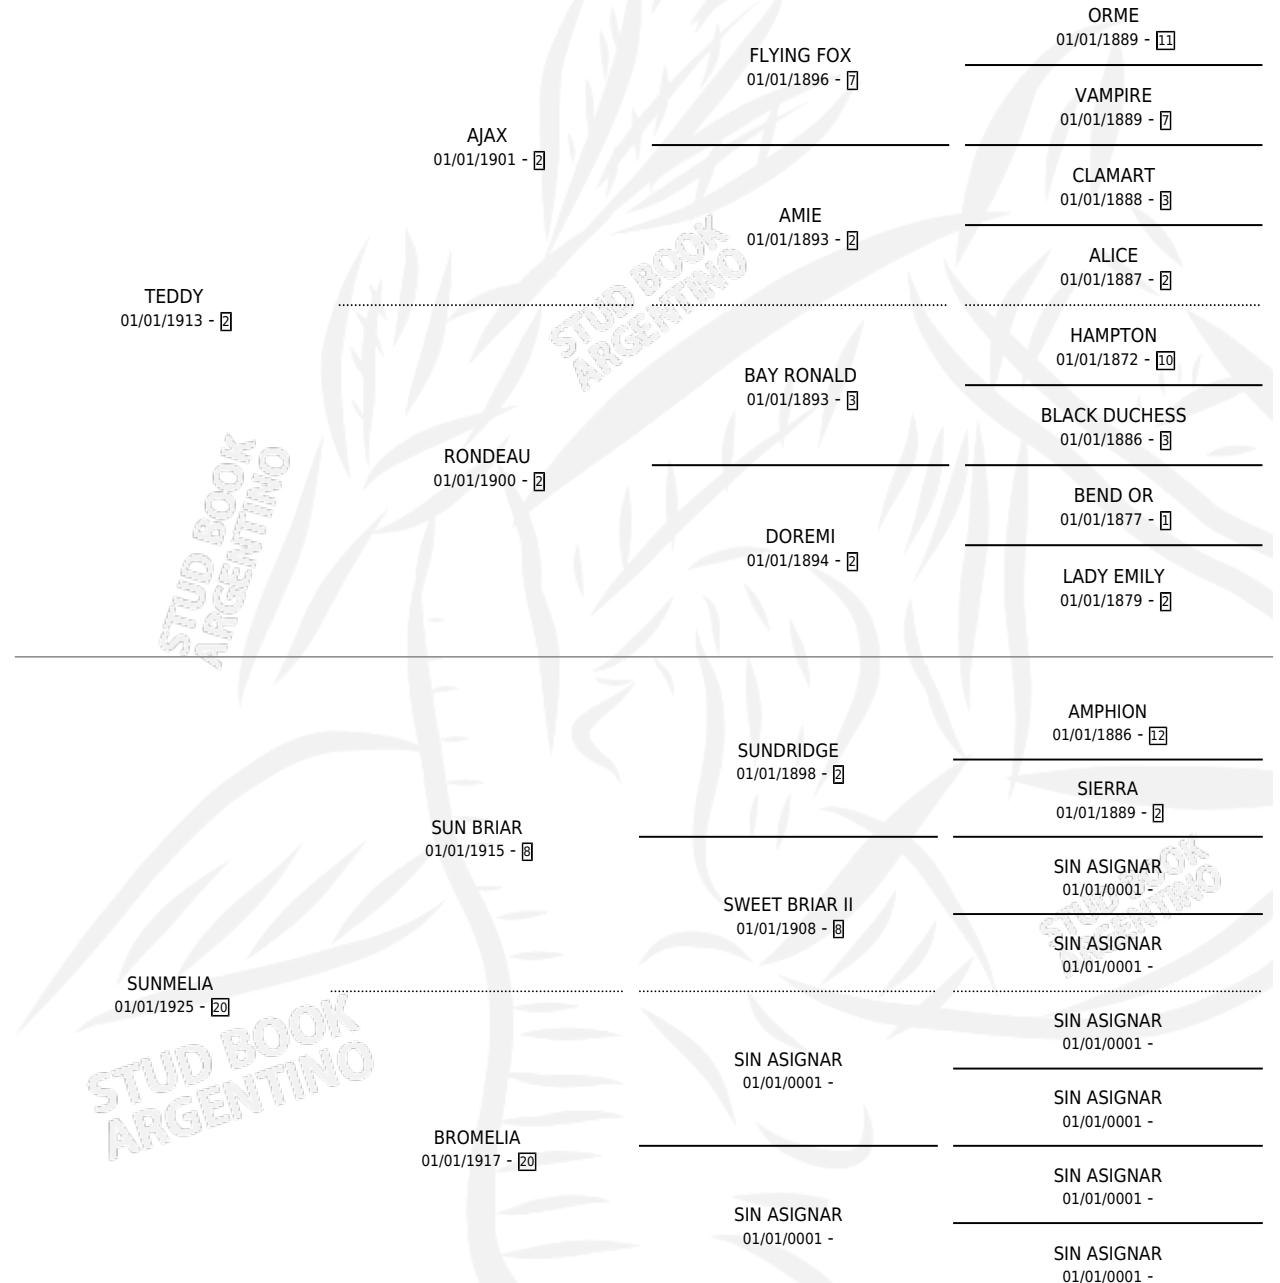

SUN TEDDY

por TEDDY y SUNMELIA por SUN BRIAR

Argentina · Macho · Alazan · SP · 01/01/1933
Familia 20-a · Volumen 15

ESTADO

TIPIFICACIÓN SANGUÍNEA	X
TIPIFICACIÓN POR ADN	X
PASAPORTE	X
IDENTIFICACIÓN POR MICROCHIP	X
REPRODUCTOR	X

Lugar de nacimiento: Campo particular

Criador: Sin dato

~

HIJOS

	MACHOS	HEMBRAS
4 NACIERON	1	3

SIN ACTUACIONES

PEDIGREE

SUN TEDDY