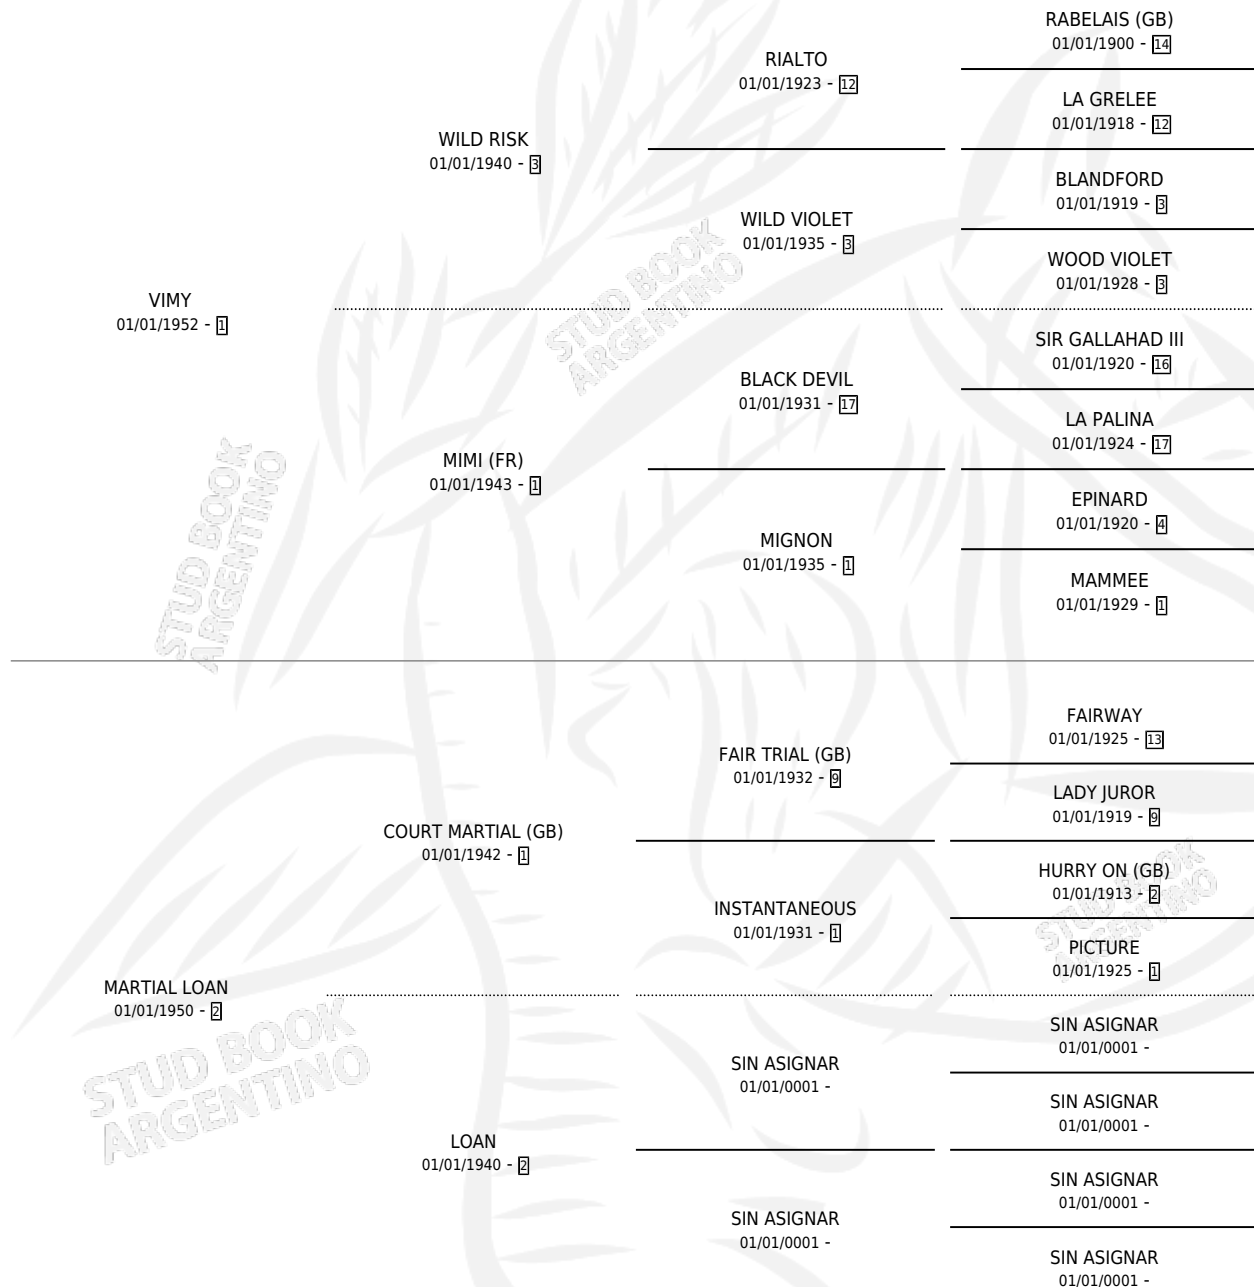

SANS LE SOU

por VIMY y MARTIAL LOAN por COURT MARTIAL (GB)

Argentina · Hembra · Zaino · SP · 01/01/1957
Familia 2 · Volumen 23

ESTADO

TIPIFICACIÓN SANGUÍNEA	X
TIPIFICACIÓN POR ADN	X
PASAPORTE	X
IDENTIFICACIÓN POR MICROCHIP	X
REPRODUCTOR	X

Lugar de nacimiento: Campo particular

Criador: Sin dato

~

HIJOS

	MACHOS	HEMBRAS
1 NACIERON	1	0
SIN ACTUACIONES		

PEDIGREE

SANS LE SOU

Datos oficiales del Stud Book Argentino