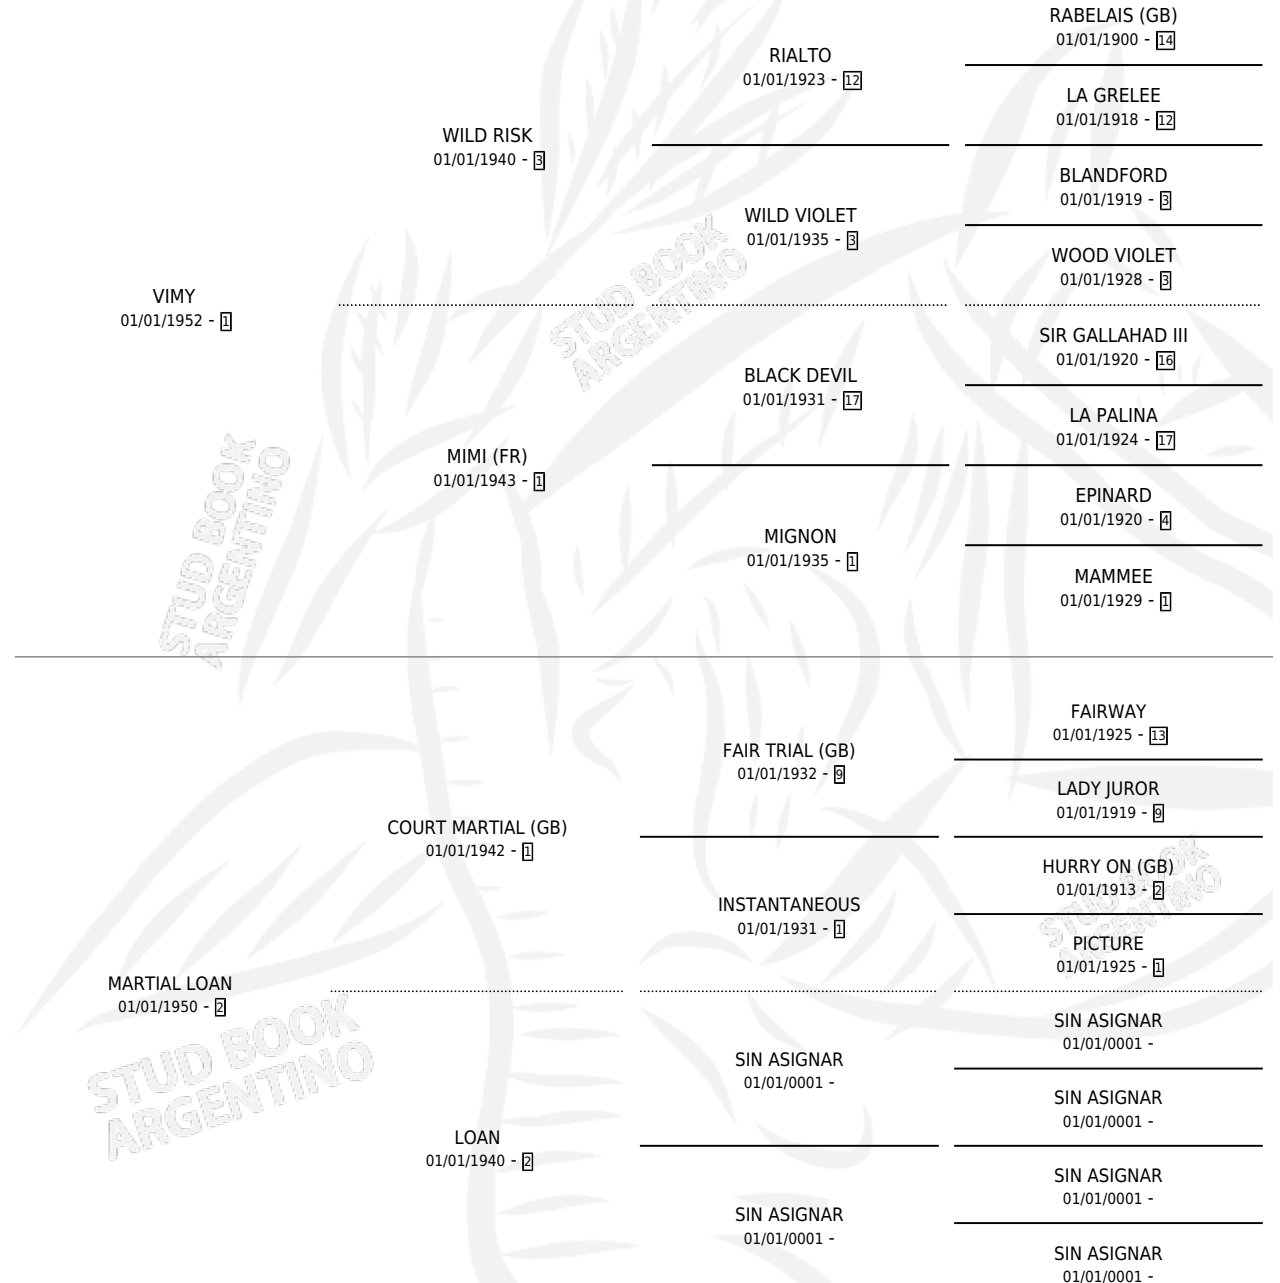

SANS LE SOU

por VIMY y MARTIAL LOAN por COURT MARTIAL (GB)

Argentina · Hembra · Zaino · SP · 01/01/1957
Familia 2 · Volumen 23

ESTADO

TIPIFICACIÓN SANGUÍNEA	X
TIPIFICACIÓN POR ADN	X
PASAPORTE	X
IDENTIFICACIÓN POR MICROCHIP	X
REPRODUCTOR	X

Lugar de nacimiento: Campo particular

Criador: Sin dato

~

HIJOS

	MACHOS	HEMBRAS
1 NACIERON	1	0
SIN ACTUACIONES		

PEDIGREE

SANS LE SOU

Datos oficiales del Stud Book Argentino