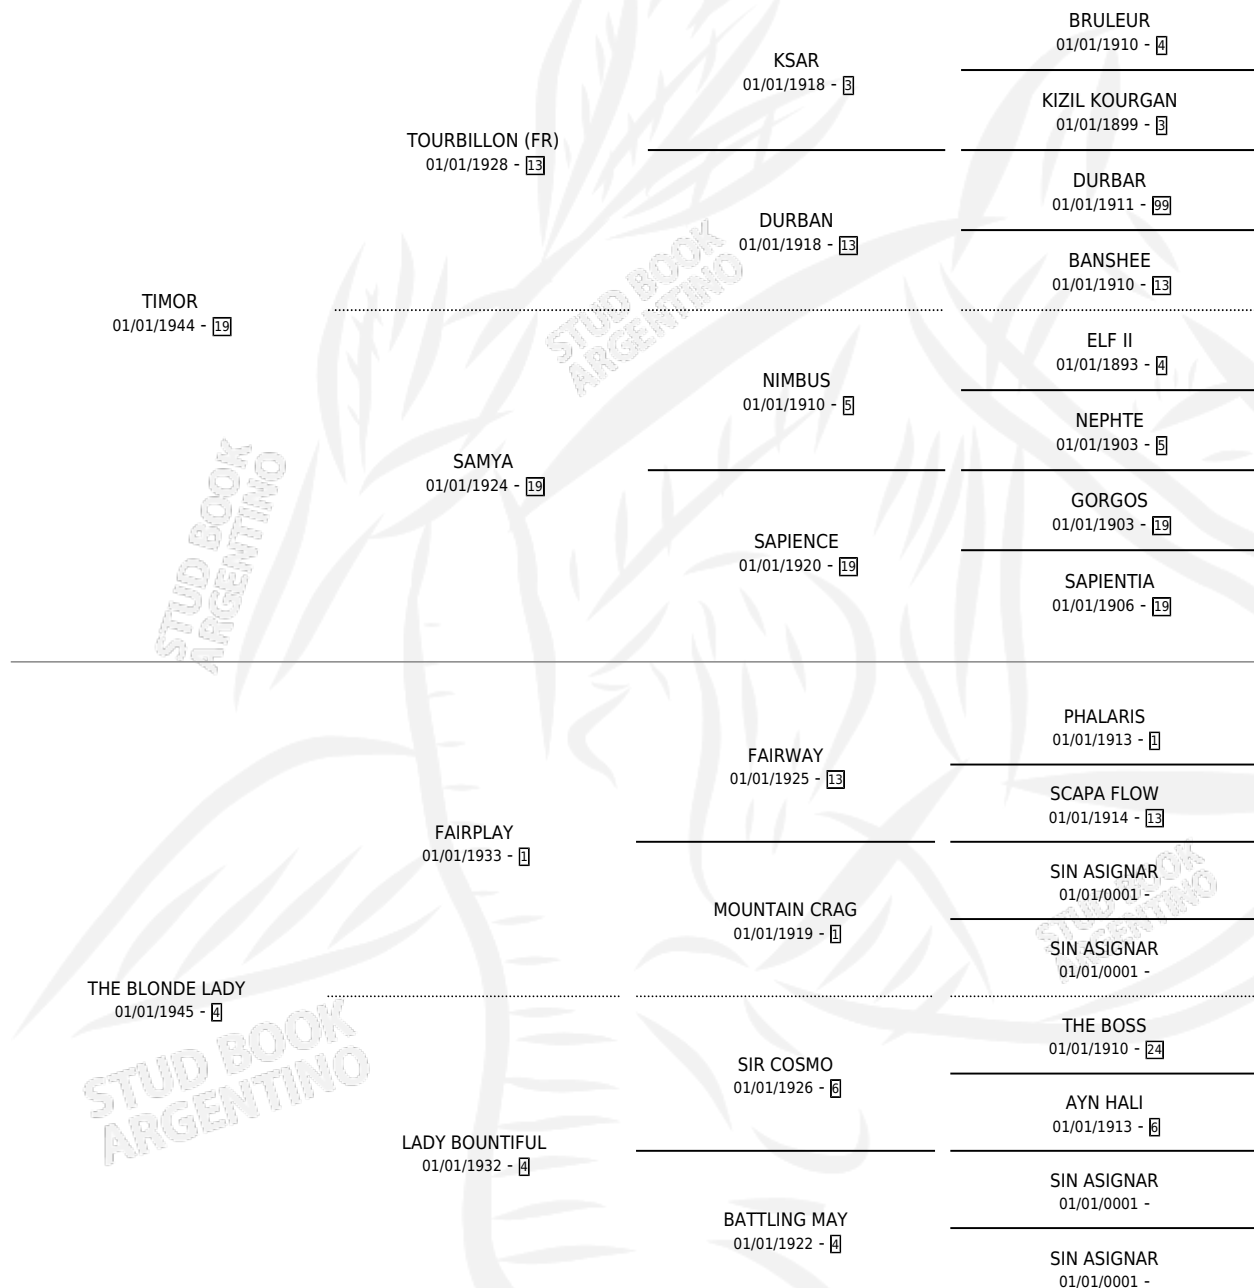

TOPANGA

por **TIMOR** y **THE BLONDE LADY** por **FAIRPLAY**

Argentina · Hembra · Zaino Colorado · · 01/01/1952
Familia 4-k · Volumen 21

ESTADO

TIPIFICACIÓN SANGUÍNEA	X
TIPIFICACIÓN POR ADN	X
PASAPORTE	X
IDENTIFICACIÓN POR MICROCHIP	X
REPRODUCTOR	X

Lugar de nacimiento: Campo particular

Criador: Sin dato

~

HIJOS

	MACHOS	HEMBRAS
2 NACIERON	1	1
1 CORRIERON	0	1
1 GANARON	0	1
0 GANADORES CL	0 GANADORES GR	0 GANADORES G1

PEDIGREE

TOPANGA

Datos oficiales del Stud Book Argentino