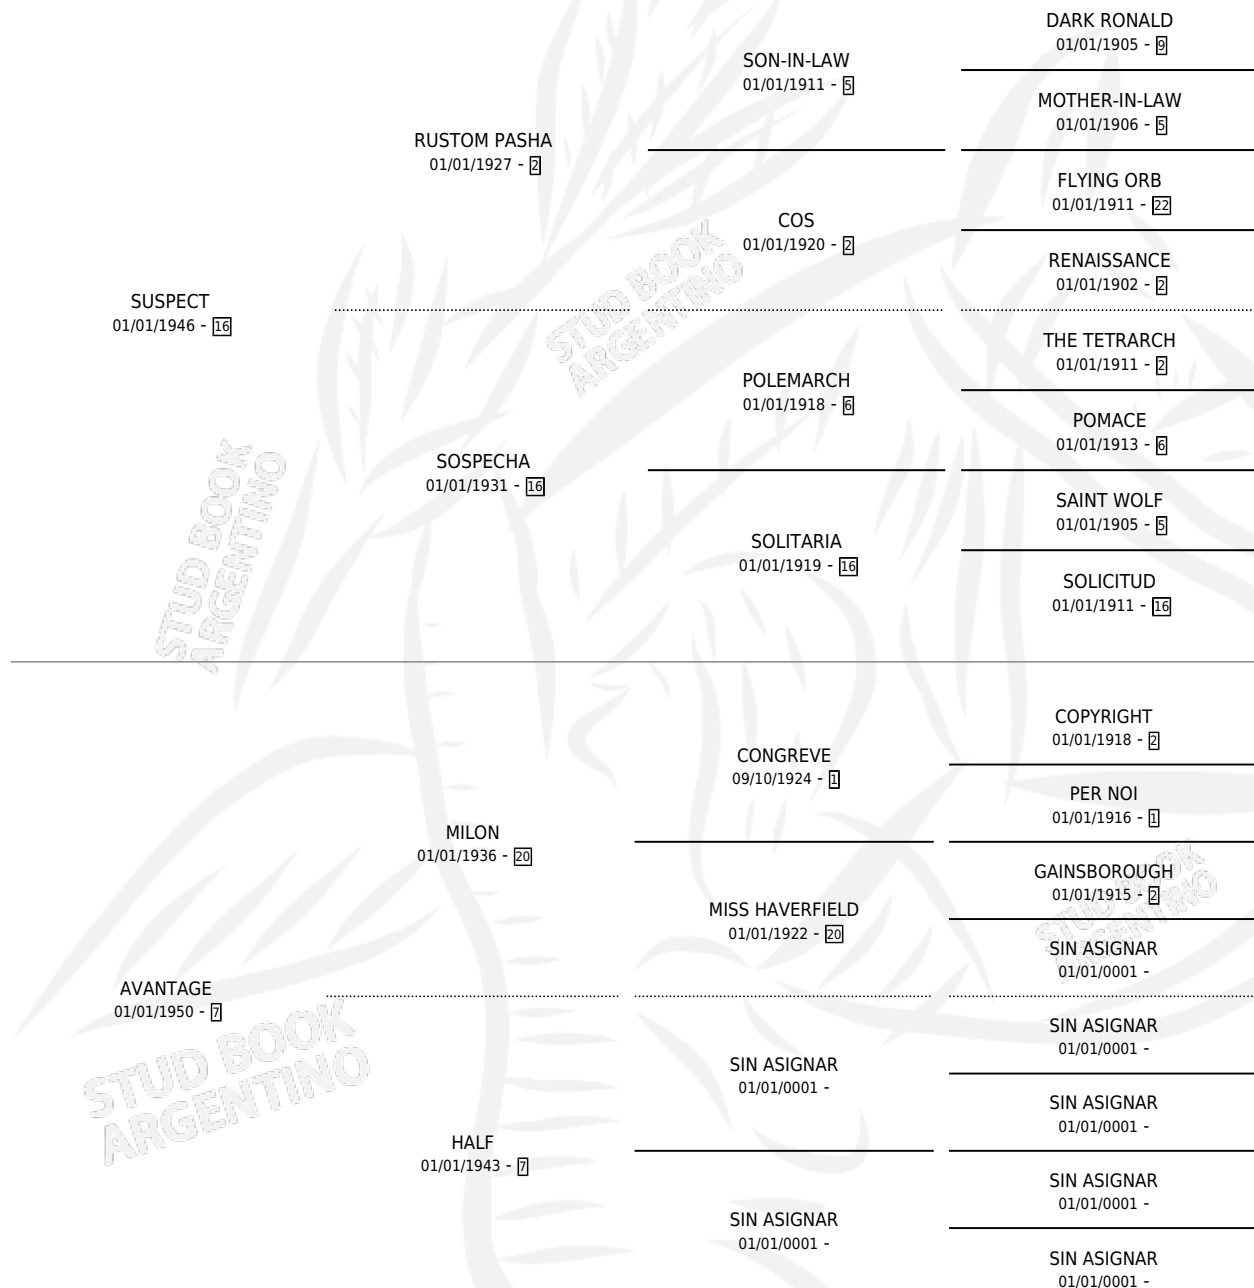

YENNE

por **SUSPECT** y **AVANTAGE** por **MILON**

Argentina · Hembra · Zaino Colorado · · 01/01/1959
Familia 7 · Volumen 23

ESTADO

TIPIFICACIÓN SANGUÍNEA	X
TIPIFICACIÓN POR ADN	X
PASAPORTE	X
IDENTIFICACIÓN POR MICROCHIP	X
REPRODUCTOR	X

Lugar de nacimiento: Campo particular

Criador: Sin dato

~

HIJOS

	MACHOS	HEMBRAS
2 NACIERON	0	2
SIN ACTUACIONES		

PEDIGREE

YENNE

Datos oficiales del Stud Book Argentino