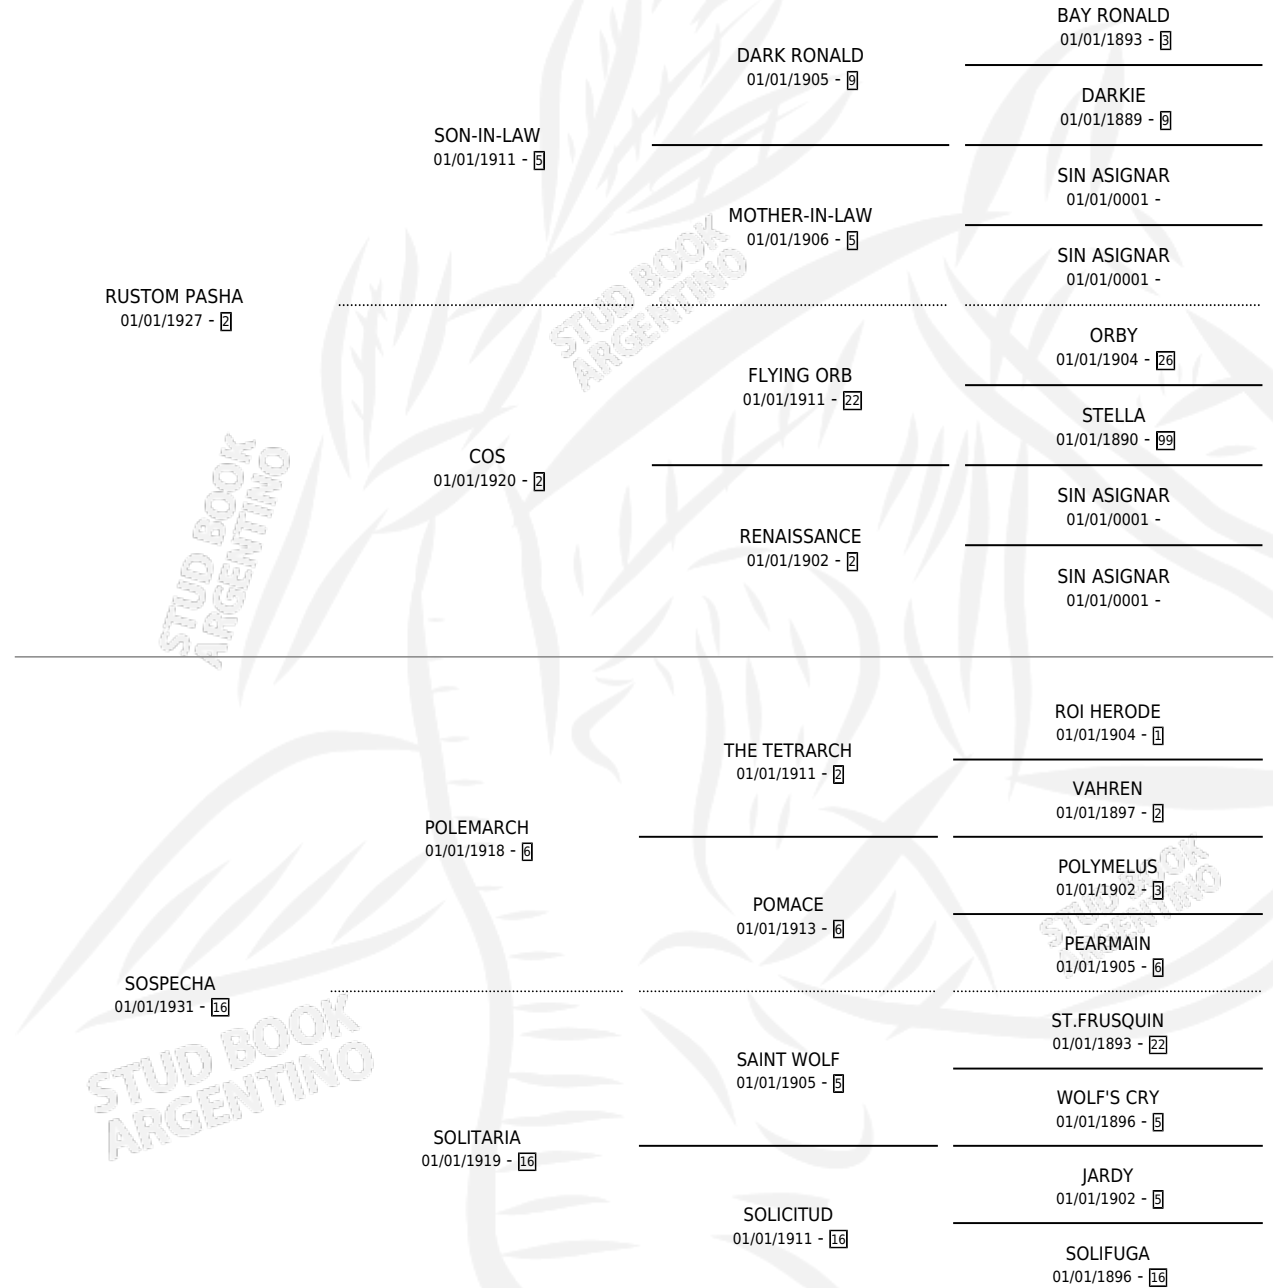

SUSPECT

por RUSTOM PASHA y SOSPECHA por POLEMARCH

Argentina · Macho · Zaino Colorado · SP · 01/01/1946
Familia 16-e · Volumen 19

ESTADO

TIPIFICACIÓN SANGUÍNEA	X
TIPIFICACIÓN POR ADN	X
PASAPORTE	X
IDENTIFICACIÓN POR MICROCHIP	X
REPRODUCTOR	X

Lugar de nacimiento: Campo particular

Criador: Sin dato

~

HIJOS

	MACHOS	HEMBRAS
14 NACIERON	3	11
SIN ACTUACIONES		

PEDIGREE

SUSPECT

Datos oficiales del Stud Book Argentino