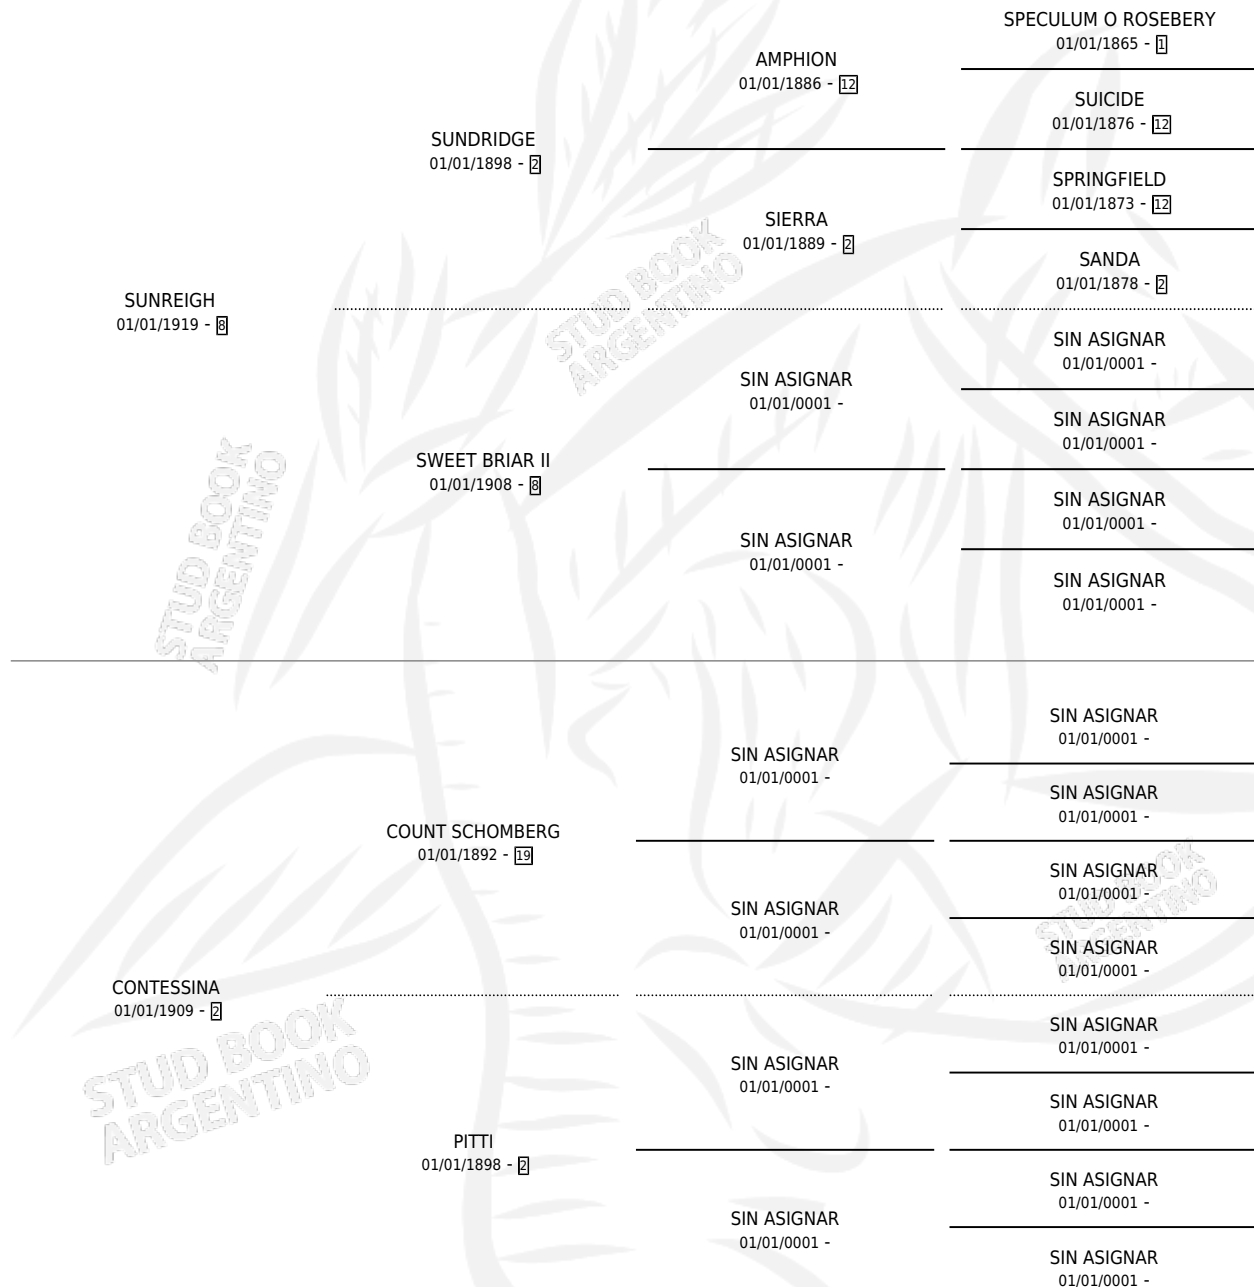

REIGH COUNT

por SUNREIGH y CONTESSINA por COUNT SCHOMBERG

Argentina · Macho · Alazan · · 01/01/1925
Familia 2 · Volumen 12

ESTADO

TIPIFICACIÓN SANGUÍNEA	X
TIPIFICACIÓN POR ADN	X
PASAPORTE	X
IDENTIFICACIÓN POR MICROCHIP	X
REPRODUCTOR	X

Lugar de nacimiento: Campo particular

Criador: Sin dato

~

HIJOS

	MACHOS	HEMBRAS
5 NACIERON	3	2
SIN ACTUACIONES		

PEDIGREE

REIGH COUNT

Datos oficiales del Stud Book Argentino