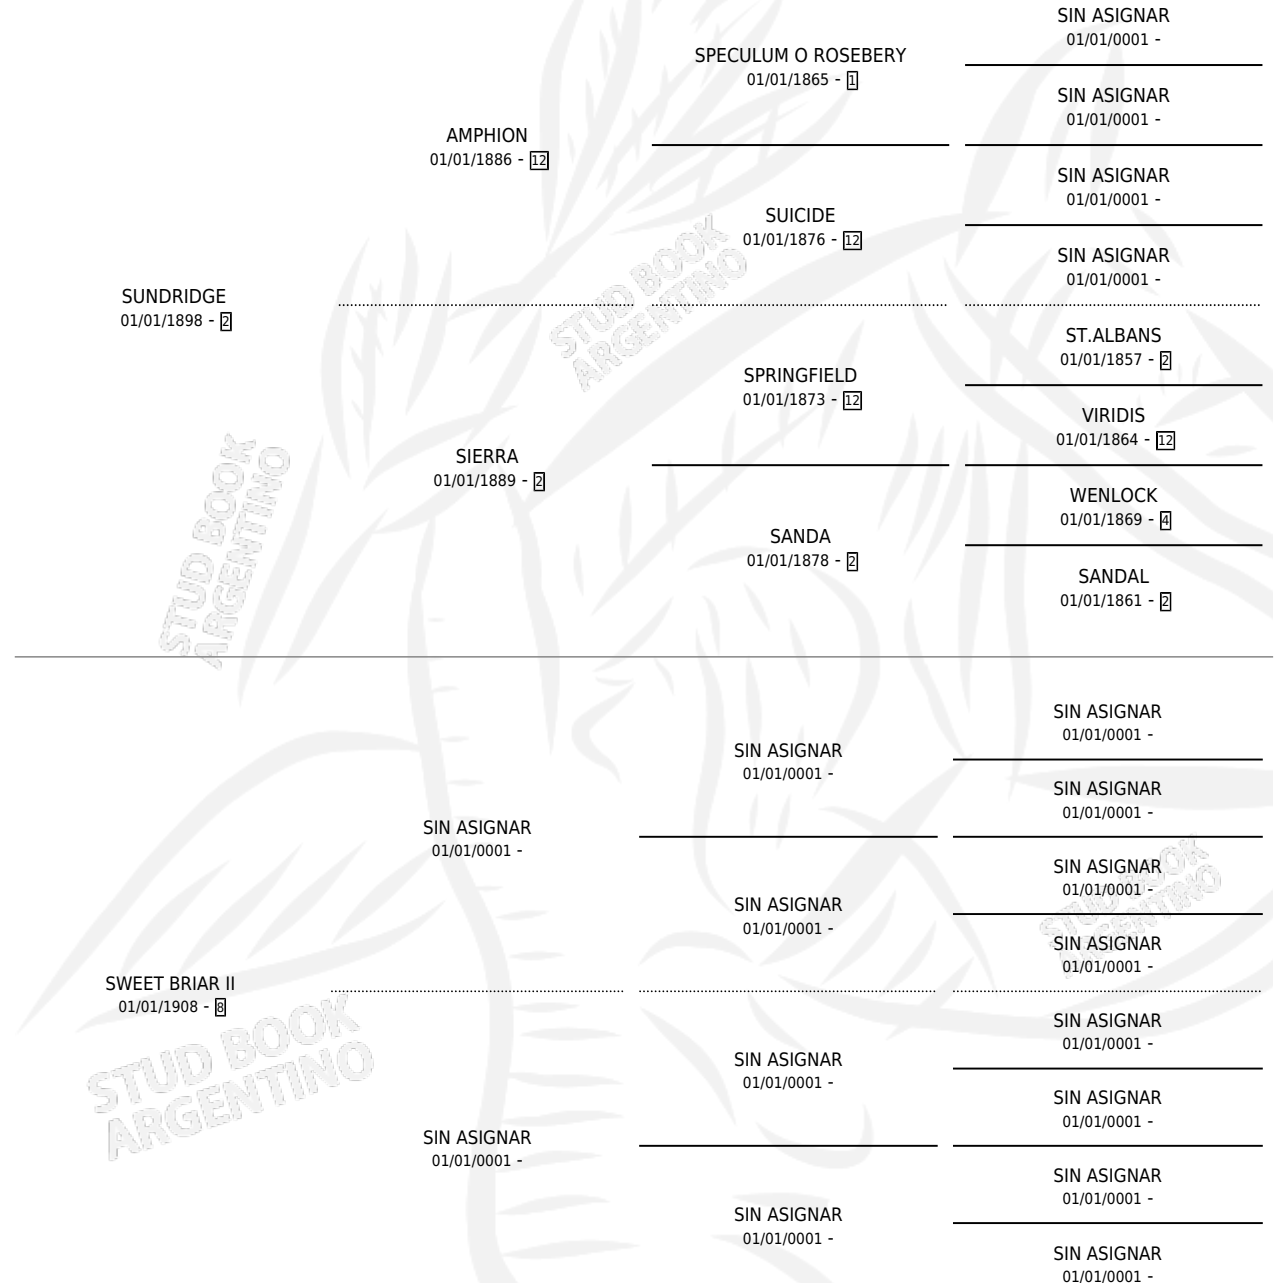

Lugar de nacimiento: Campo particular

Criador: Sin dato

~

HIJOS

	MACHOS	HEMBRAS
1 NACIERON	1	0
SIN ACTUACIONES		

PEDIGREE

SUNREIGH

Datos oficiales del Stud Book Argentino