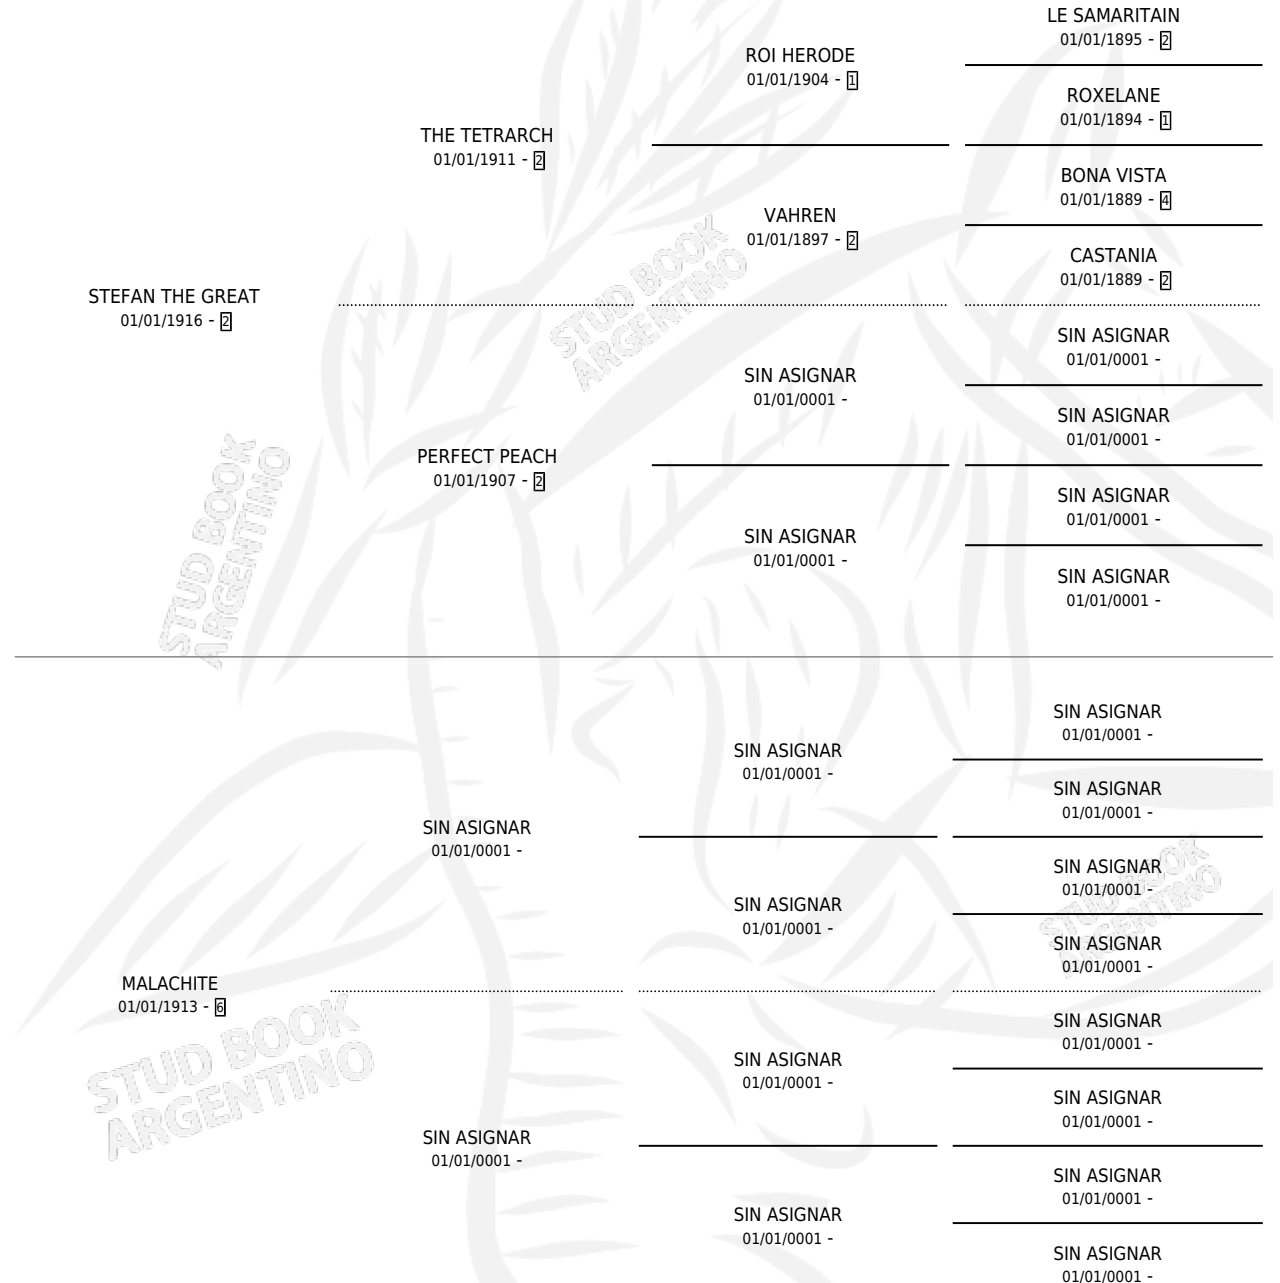

STEPHANIE

por STEFAN THE GREAT y MALACHITE por SIN ASIGNAR

Argentina · Hembra · Tordillo · SP · 01/01/1925
Familia 6-a · Volumen 12

ESTADO

TIPIFICACIÓN SANGUÍNEA	X
TIPIFICACIÓN POR ADN	X
PASAPORTE	X
IDENTIFICACIÓN POR MICROCHIP	X
REPRODUCTOR	X

Lugar de nacimiento: Campo Particular

Criador: Sin dato

~

HIJOS

	MACHOS	HEMBRAS
2 NACIERON	0	2
SIN ACTUACIONES		

PEDIGREE