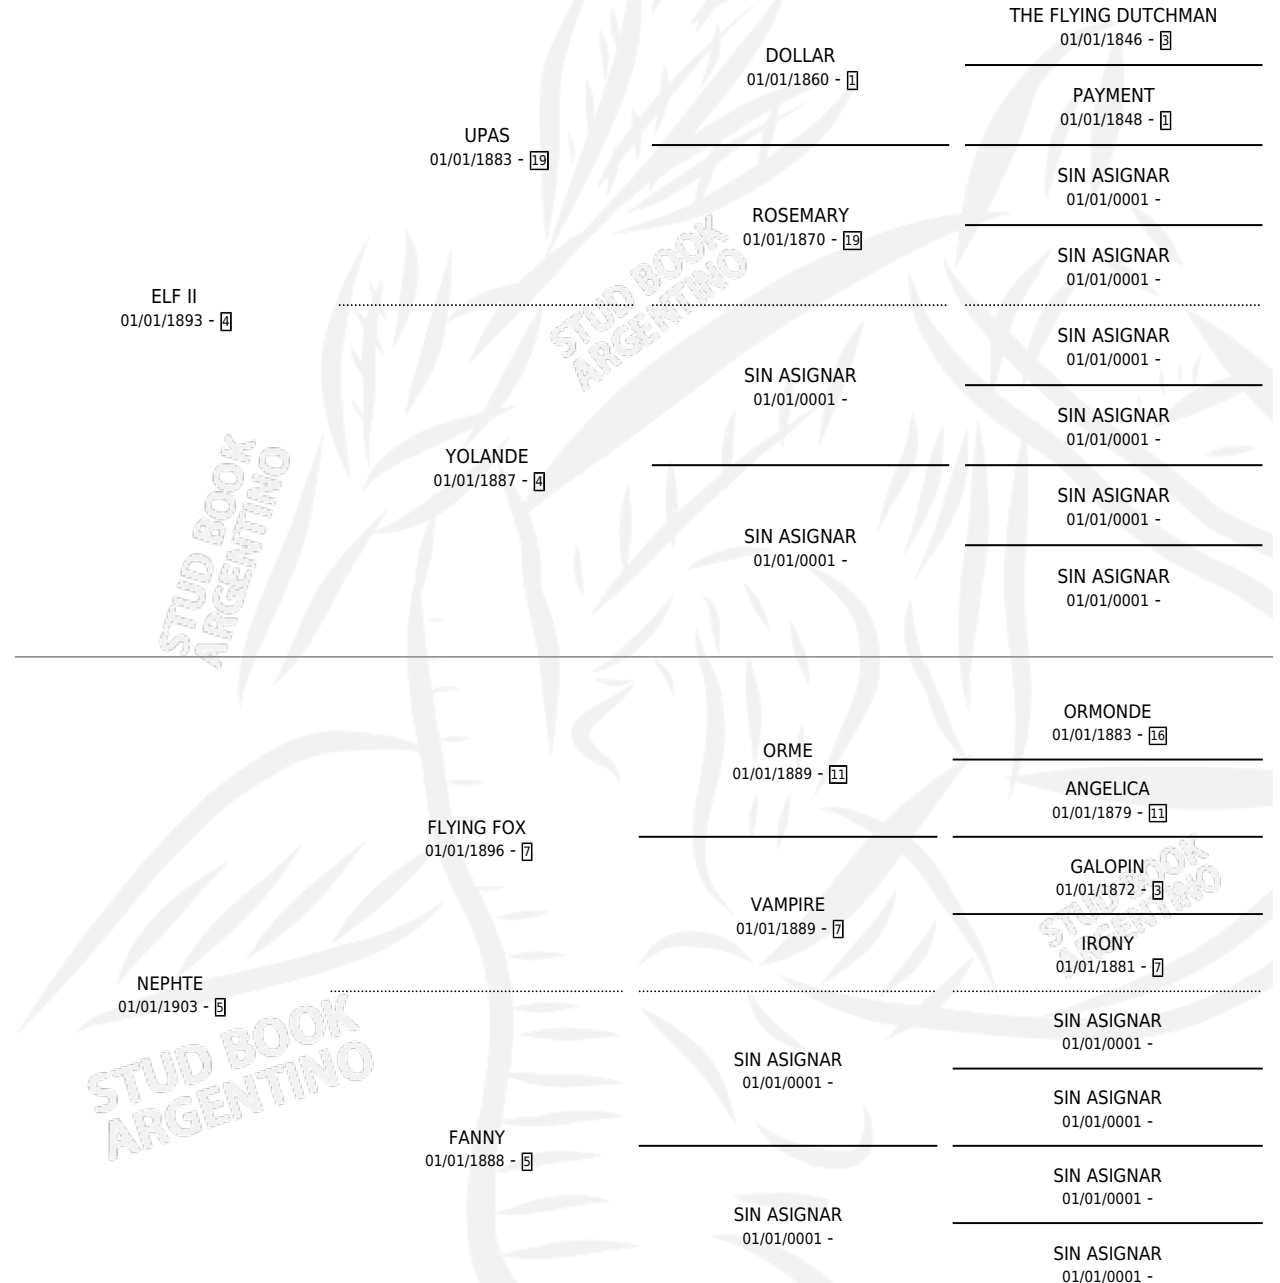

NIMBUS

por ELF II y NEPHTE por FLYING FOX

Argentina · Macho · Alazan · SP · 01/01/1910
Familia 5-i · Volumen 7

ESTADO

TIPIFICACIÓN SANGUÍNEA	X
TIPIFICACIÓN POR ADN	X
PASAPORTE	X
IDENTIFICACIÓN POR MICROCHIP	X
REPRODUCTOR	X

Lugar de nacimiento: Campo particular

Criador: Sin dato

~

HIJOS

	MACHOS	HEMBRAS
4 NACIERON	1	3
SIN ACTUACIONES		

PEDIGREE

NIMBUS

Datos oficiales del Stud Book Argentino