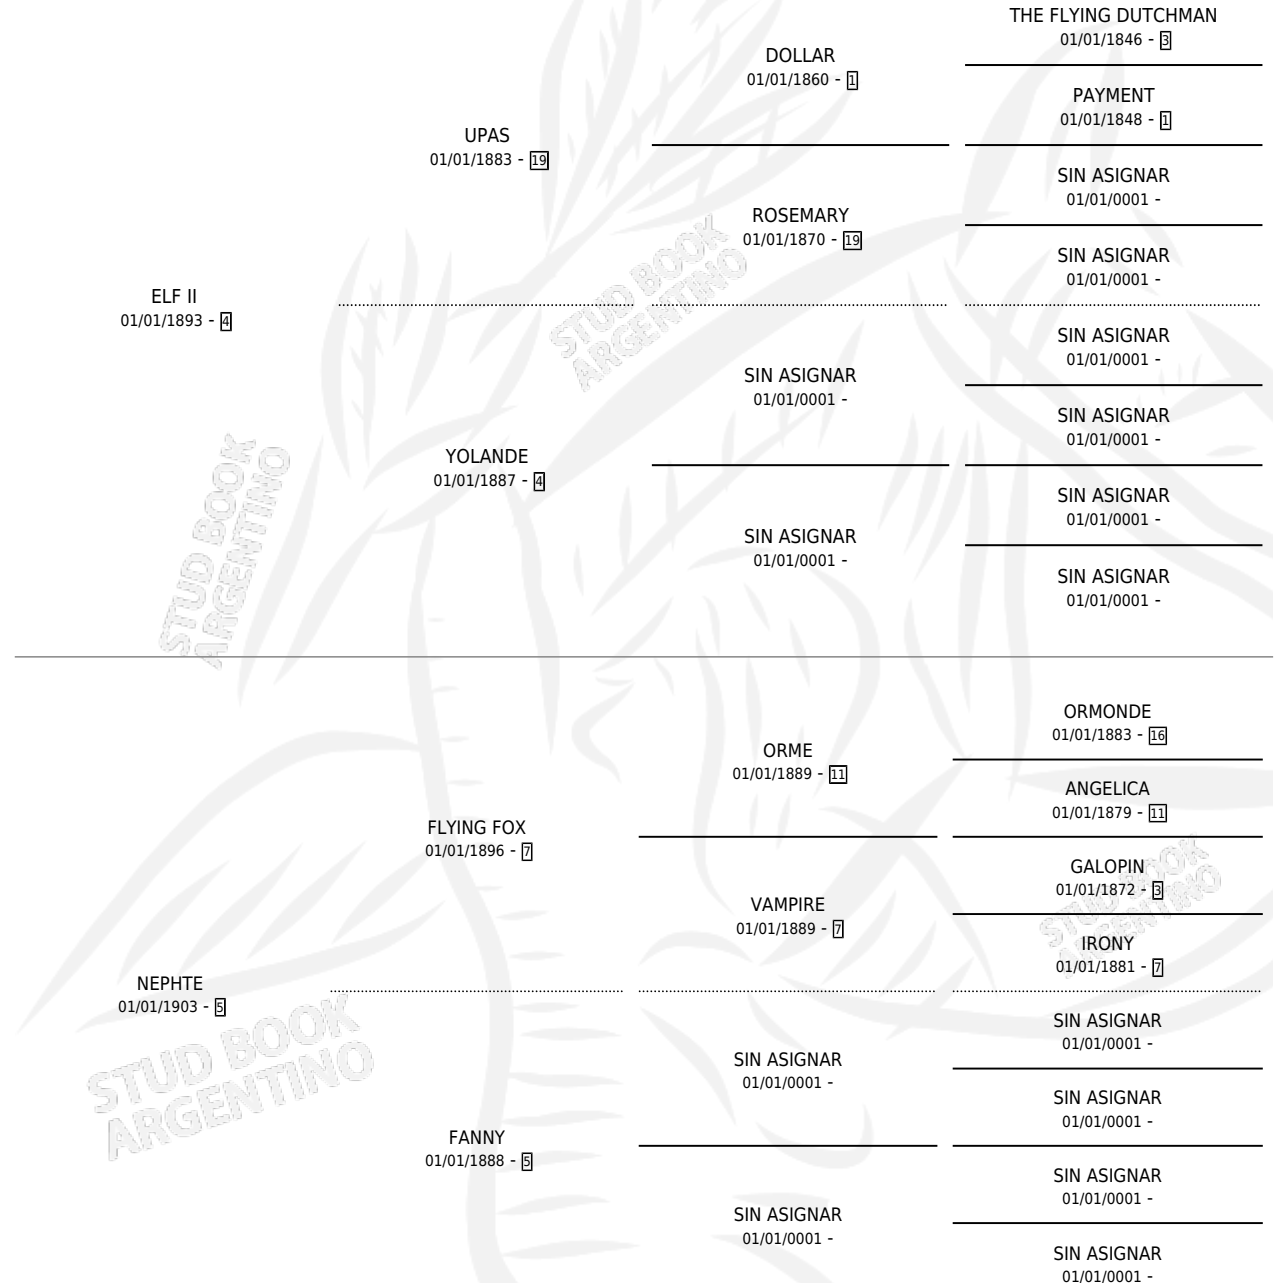

NIMBUS

por ELF II y NEPHTE por FLYING FOX

Argentina · Macho · Alazan · SP · 01/01/1910
Familia 5-i · Volumen 7

ESTADO

TIPIFICACIÓN SANGUÍNEA	X
TIPIFICACIÓN POR ADN	X
PASAPORTE	X
IDENTIFICACIÓN POR MICROCHIP	X
REPRODUCTOR	X

Lugar de nacimiento: Campo Particular

Criador: Sin dato

~

HIJOS

	MACHOS	HEMBRAS
4 NACIERON	1	3
SIN ACTUACIONES		

PEDIGREE

NIMBUS

Datos oficiales del Stud Book Argentino