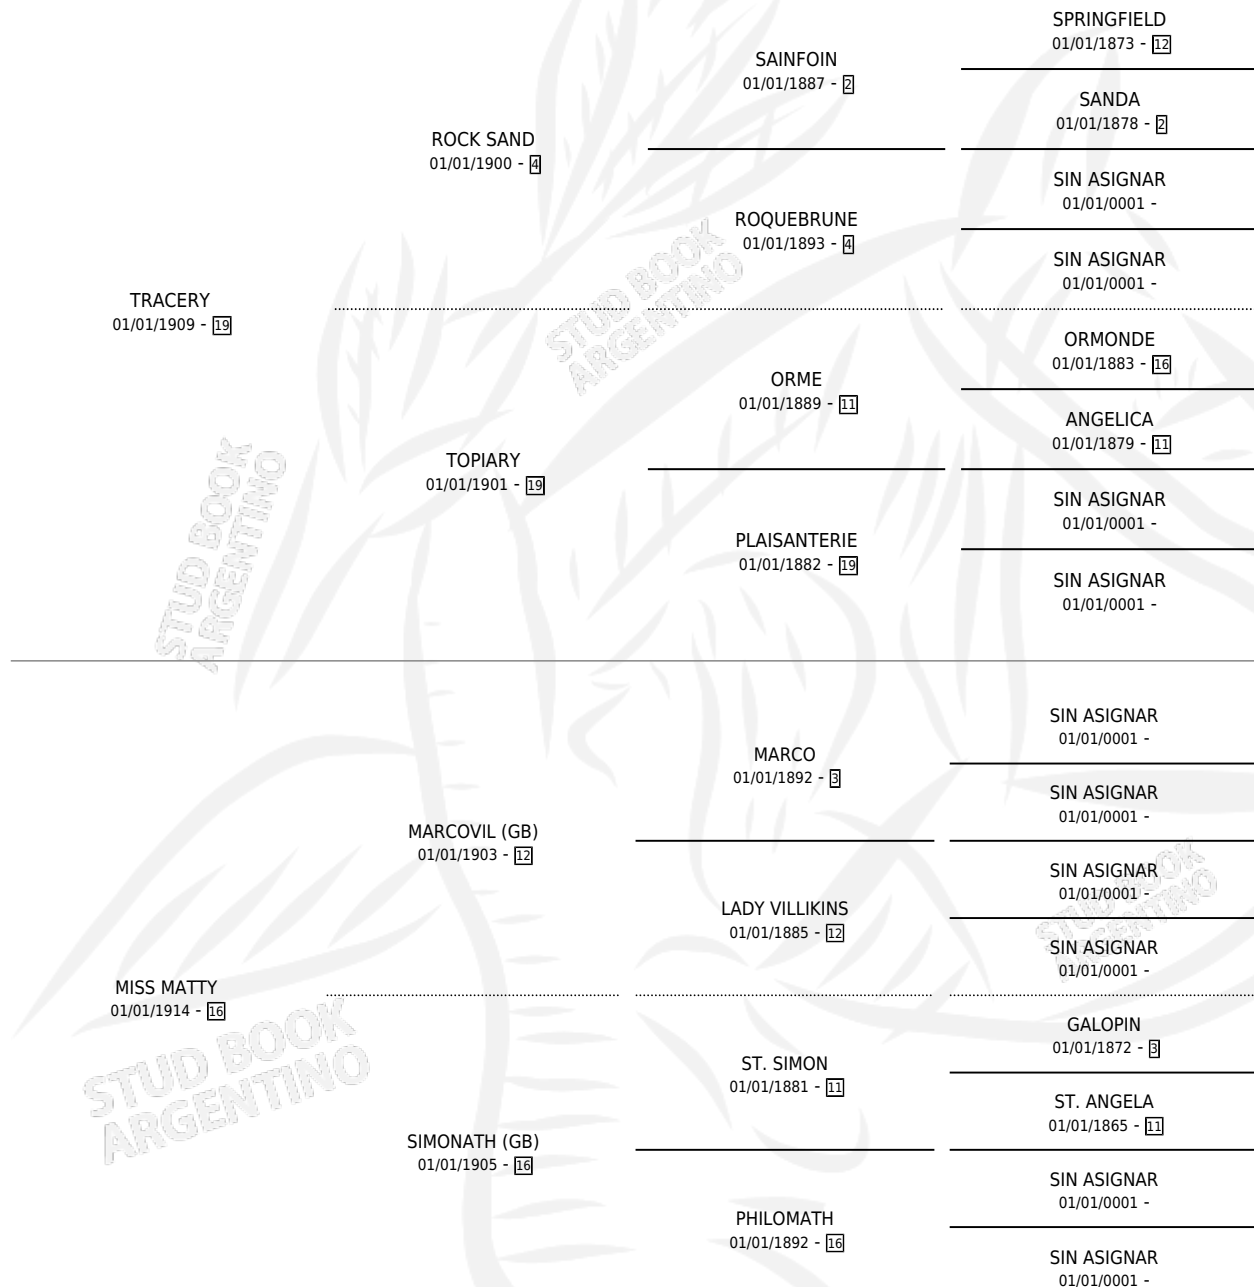

PAPYRUS (GB)

por TRACERY y MISS MATTY por MARCOVIL (GB)

Gran Bretaña · Macho · Zaino Negro · SP · 01/01/1920
Familia 16-f · Volumen web

ESTADO

TIPIFICACIÓN SANGUÍNEA	X
TIPIFICACIÓN POR ADN	X
PASAPORTE	X
IDENTIFICACIÓN POR MICROCHIP	X
REPRODUCTOR	X

Lugar de nacimiento: Gran Bretaña

Criador: Extranjero

~

HIJOS

	MACHOS	HEMBRAS
13 NACIERON	1	12
SIN ACTUACIONES		

PEDIGREE

PAPYRUS (GB)

Datos oficiales del Stud Book Argentino