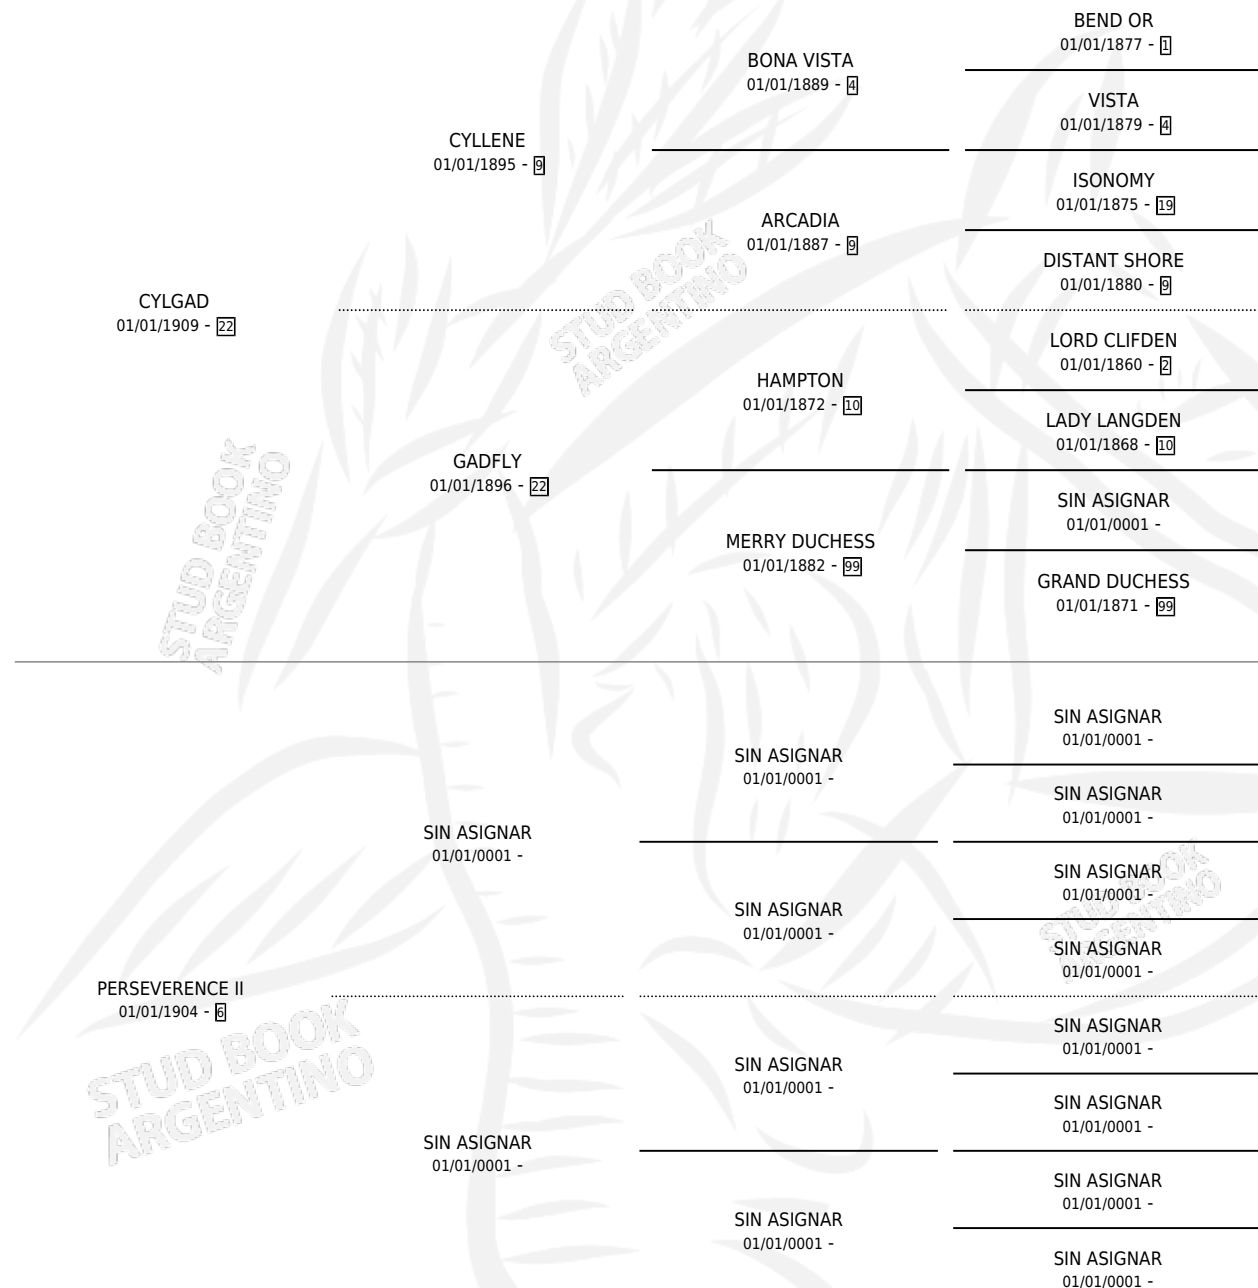

TRY TRY AGAIN

por CYLGAD y PERSEVERENCE II por SIN ASIGNAR

Argentina · Hembra · Zaino · SP · 01/01/1922
Familia 6-d · Volumen 11

ESTADO

TIPIFICACIÓN SANGUÍNEA	X
TIPIFICACIÓN POR ADN	X
PASAPORTE	X
IDENTIFICACIÓN POR MICROCHIP	X
REPRODUCTOR	X

Lugar de nacimiento: Campo particular

Criador: Sin dato

~

HIJOS

	MACHOS	HEMBRAS
1 NACIERON	0	1
SIN ACTUACIONES		

PEDIGREE