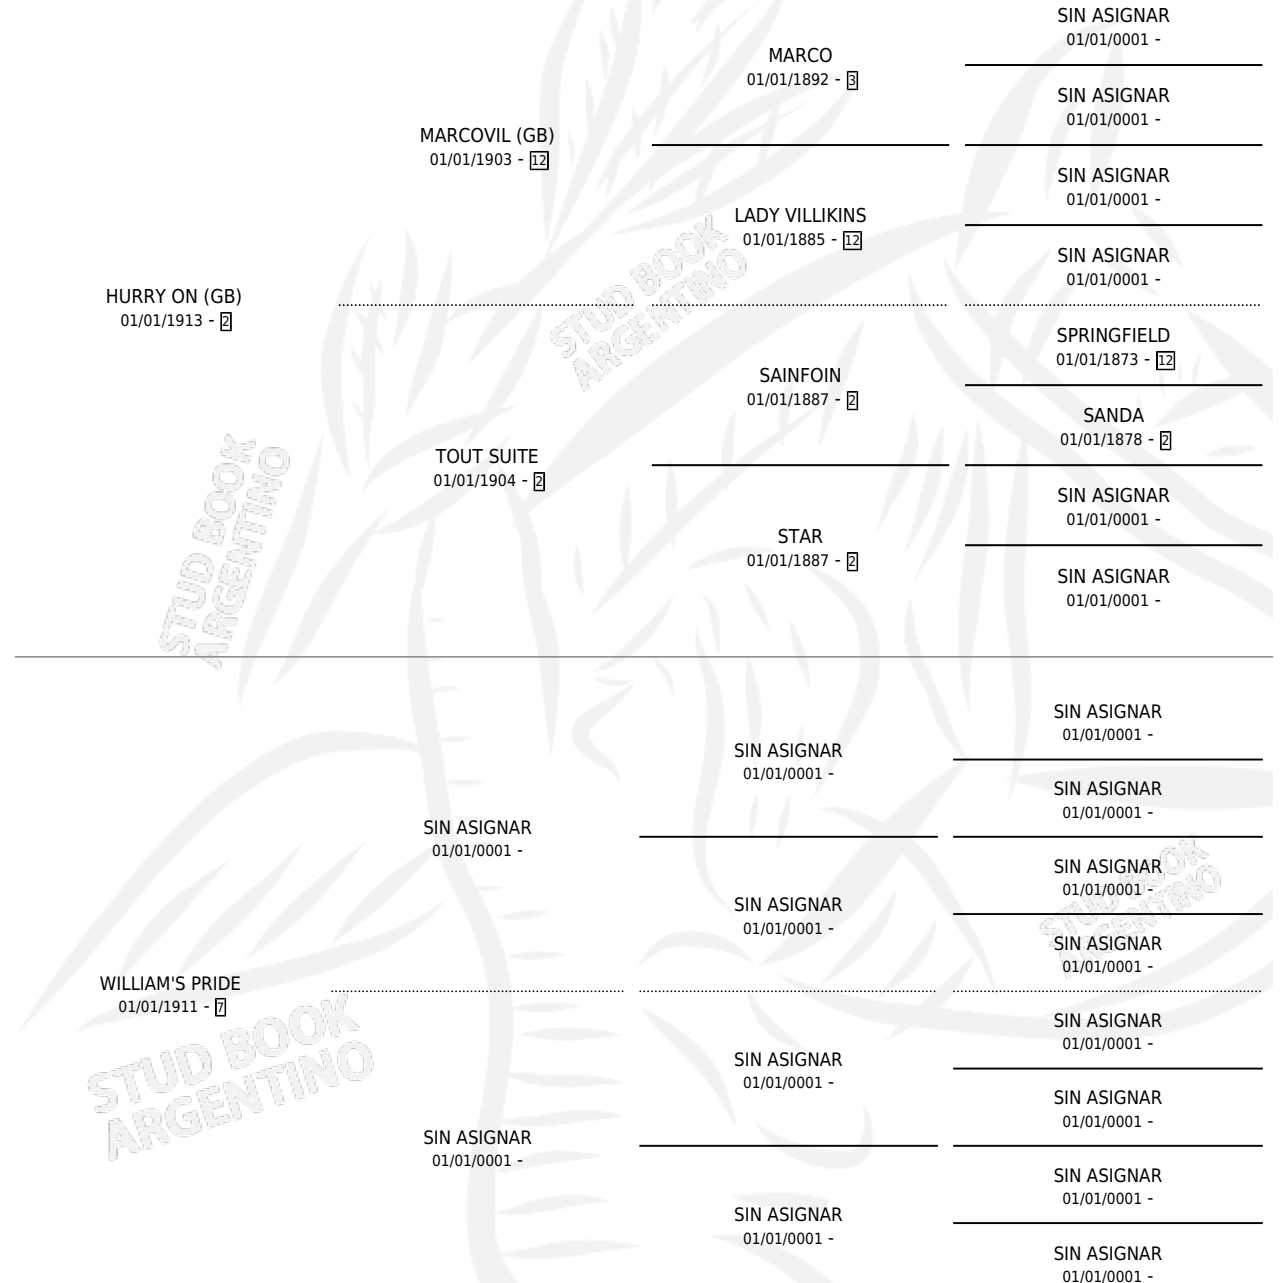

WILMA'S PRIDE

por HURRY ON (GB) y WILLIAM'S PRIDE por SIN ASIGNAR

Argentina · Hembra · Zaino Colorado · · 01/01/1928
Familia 7 · Volumen 13

ESTADO

TIPIFICACIÓN SANGUÍNEA	X
TIPIFICACIÓN POR ADN	X
PASAPORTE	X
IDENTIFICACIÓN POR MICROCHIP	X
REPRODUCTOR	X

Lugar de nacimiento: Campo particular

Criador: Sin dato

~

HIJOS

	MACHOS	HEMBRAS
2 NACIERON	0	2
SIN ACTUACIONES		

PEDIGREE

WILMA'S PRIDE

Datos oficiales del Stud Book Argentino