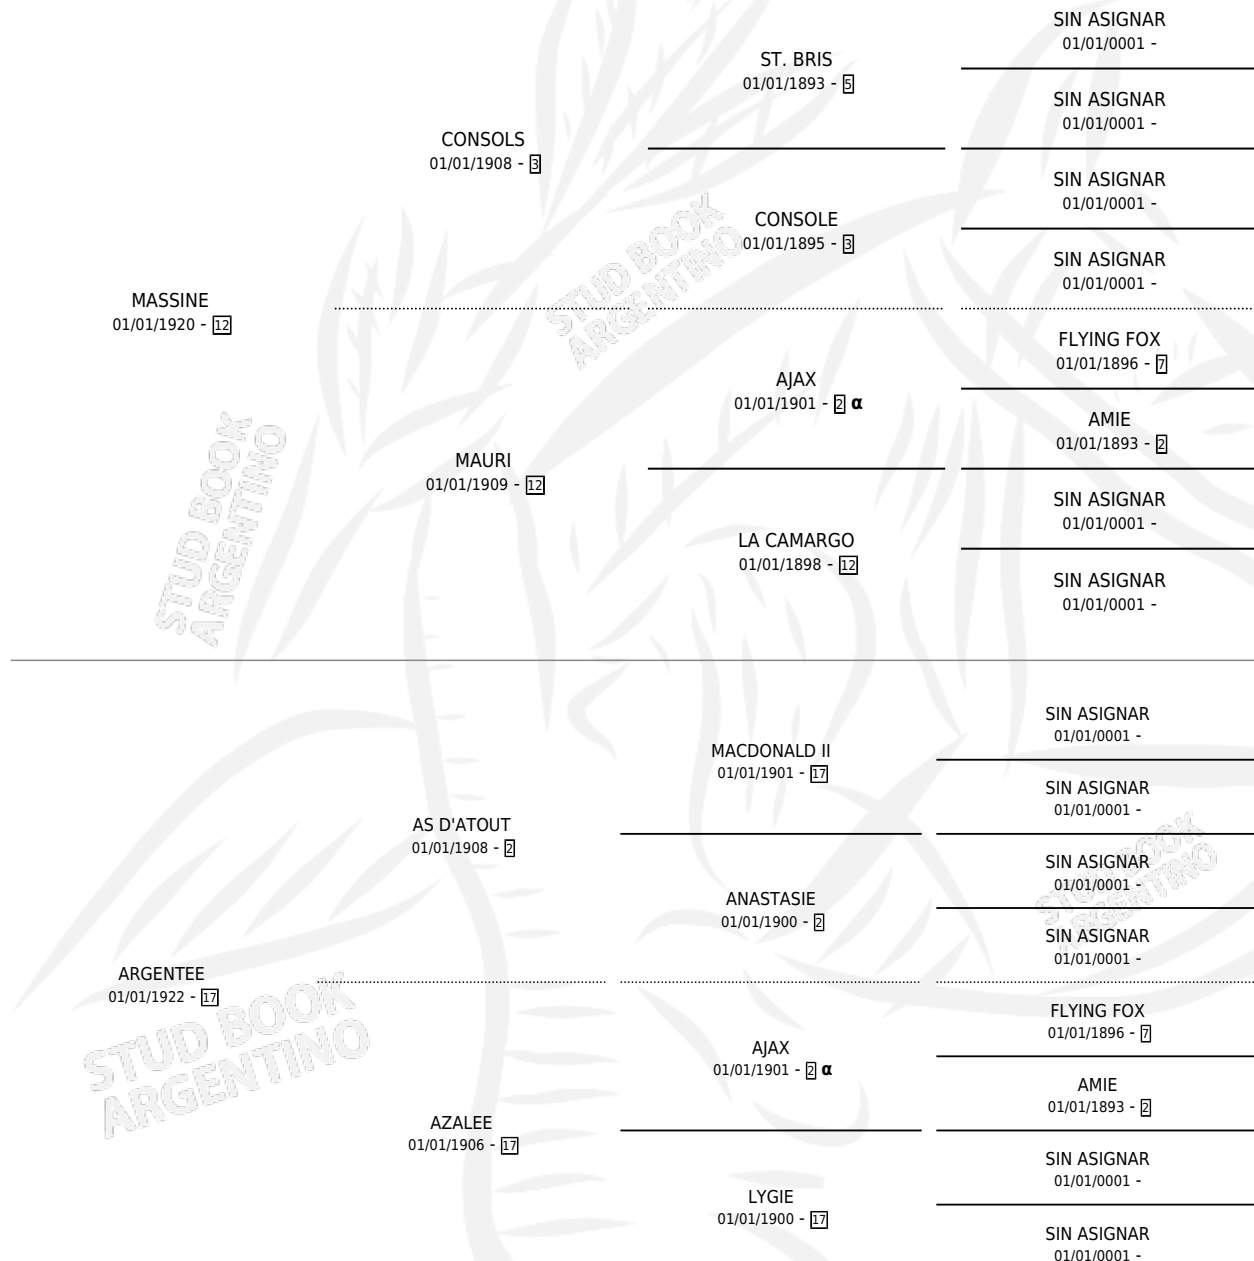

MENUE MONNAIE

por MASSINE y ARGENTEE por AS D'ATOUT

Argentina · Hembra · Alazan · · 01/01/1935
Familia 17-b · Volumen 15

ESTADO

TIPIFICACIÓN SANGUÍNEA	X
TIPIFICACIÓN POR ADN	X
PASAPORTE	X
IDENTIFICACIÓN POR MICROCHIP	X
REPRODUCTOR	X

Lugar de nacimiento: Campo particular

Criador: Sin dato

~

HIJOS

	MACHOS	HEMBRAS
1 NACIERON	1	0
SIN ACTUACIONES		

PEDIGREE

INBREEDING : α

MENUE MONNAIE