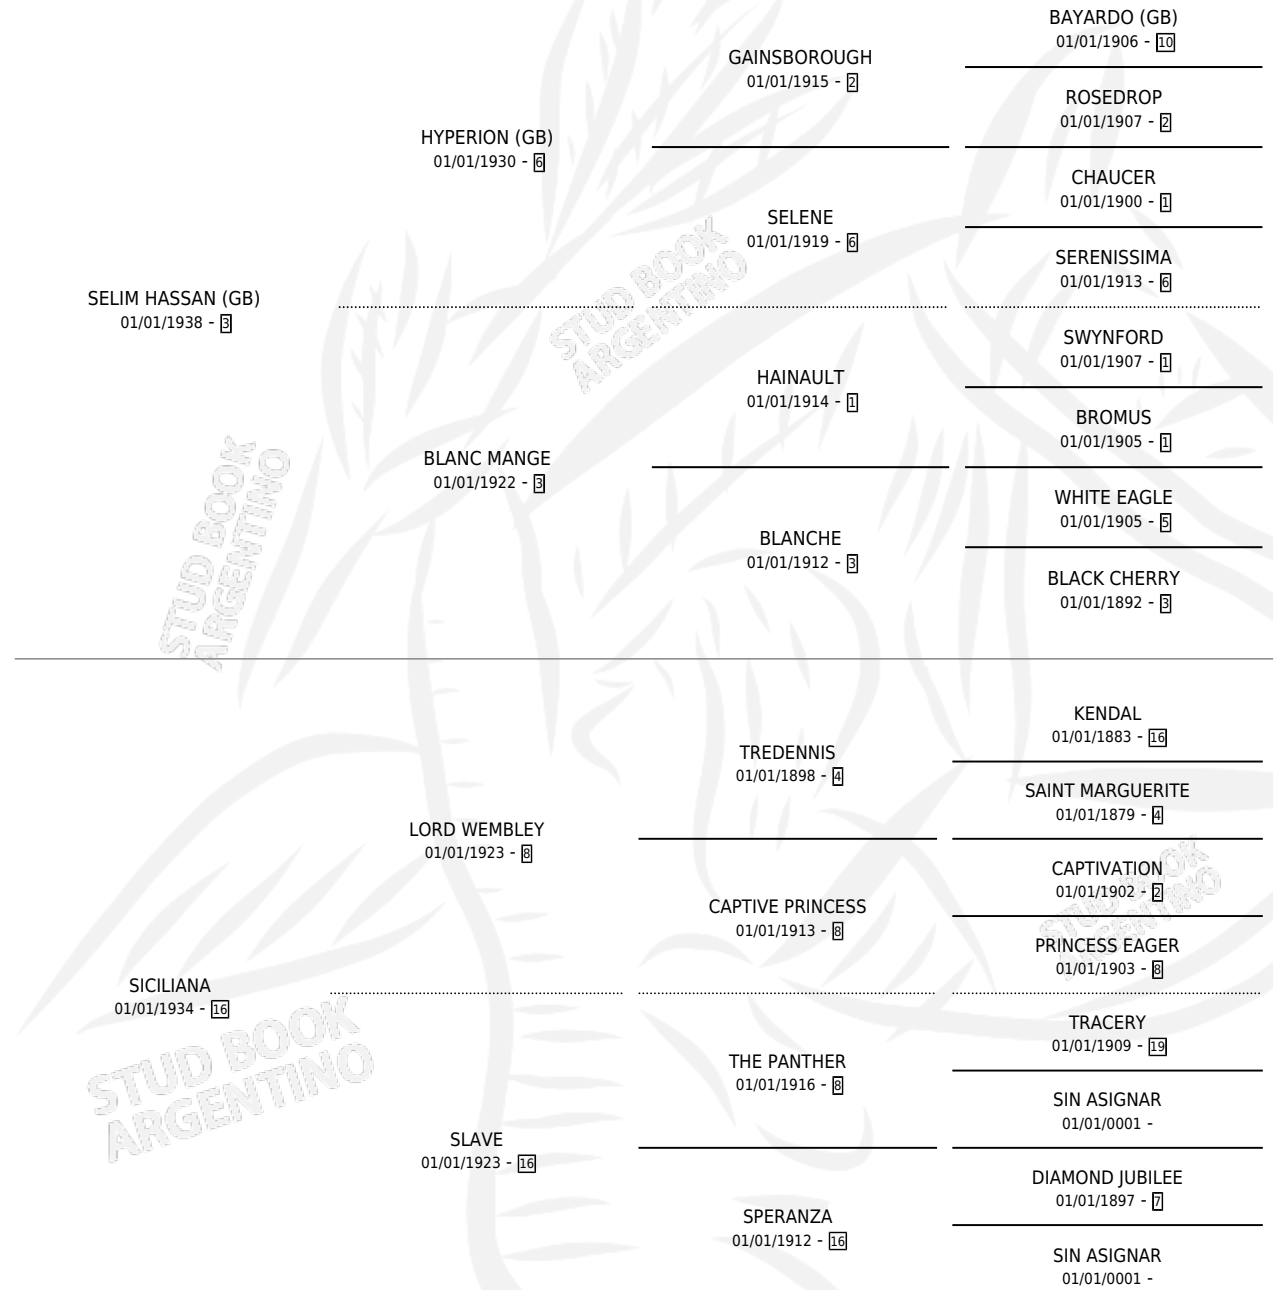

SELIANA

por **SELIM HASSAN (GB)** y **SICILIANA** por **LORD WEMBLEY**

Argentina · Hembra · Zaino · SP · 01/01/1948
Familia 16-e · Volumen 20

ESTADO

TIPIFICACIÓN SANGUÍNEA	X
TIPIFICACIÓN POR ADN	X
PASAPORTE	X
IDENTIFICACIÓN POR MICROCHIP	X
REPRODUCTOR	X

Lugar de nacimiento: Campo particular
Criador: Sin dato

~

HIJOS

	MACHOS	HEMBRAS
4 NACIERON	1	3
SIN ACTUACIONES		

PEDIGREE

SELIANA

Datos oficiales del Stud Book Argentino

Documento generado el 05/05/2026